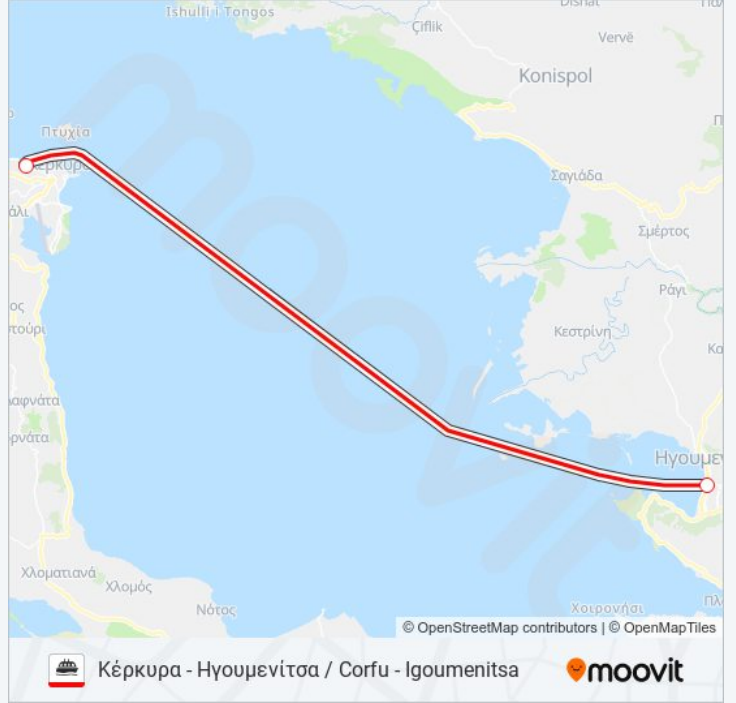

**Κατεύθυνση: Ηγουμενίτσα - Κέρκυρα /  
Igoumenitsa - Kerkyra**

2 στάσεις

[ΠΡΟΒΟΛΗ ΔΡΟΜΟΛΟΓΙΩΝ ΓΡΑΜΜΗΣ](#)

Λιμάνι Ηγουμενίτσας / Igoumenitsa Port

Λιμάνι Κέρκυρας / Corfu Port

**Ώρες Δρομολογίων για τη γραμμή KS / CFU -  
IGOUMENITSA πλοίο**Ηγουμενίτσα - Κέρκυρα / Igoumenitsa - Kerkyra  
Πρόγραμμα Διαδρομής:

**Κατεύθυνση: Κέρκυρα - Ηγουμενίτσα / Corfu - Igoumenitsa**

2 στάσεις

[ΠΡΟΒΟΛΗ ΔΡΟΜΟΛΟΓΙΩΝ ΓΡΑΜΜΗΣ](#)

Λιμάνι Κέρκυρας / Corfu Port

Λιμάνι Ηγουμενίτσας / Igoumenitsa Port

### Ώρες Δρομολογίων για τη γραμμή KS / CFU - IGOUMENITSA πλοίο

Κέρκυρα - Ηγουμενίτσα / Corfu - Igoumenitsa  
Πρόγραμμα Διαδρομής:

Δευτέρα	05:15 - 21:00
Τρίτη	05:15 - 21:00
Τετάρτη	05:15 - 21:00
Πέμπτη	05:15 - 21:00
Παρασκευή	05:15 - 21:00
Σάββατο	05:15 - 17:15
Κυριακή	05:15 - 21:00

### Πληροφορίες για τη γραμμή KS / CFU - IGOUMENITSA πλοίο

**Κατεύθυνση:** Κέρκυρα - Ηγουμενίτσα / Corfu - Igoumenitsa

**Στάσεις:** 2

**Διάρκεια Ταξιδιού:** 28 λεπ

**Περίληψη Γραμμής:**

Οι ώρες δρομολογίων και οι χάρτες διαδρομών για τη γραμμή KS / CFU - IGOUMENITSA πλοίο είναι διαθέσιμες σε ένα εκτός σύνδεσης PDF στο [moovitapp.com](https://moovitapp.com). Χρησιμοποιήστε [Εφαρμογή Moovit](#) για να δείτε ώρες λεωφορείων ζωντανά, δρομολόγια τρένων ή μετρό και βήμα βήμα οδηγίες για όλες τις δημόσιες συγκοινωνίες στη πόλη Κέρκυρα.