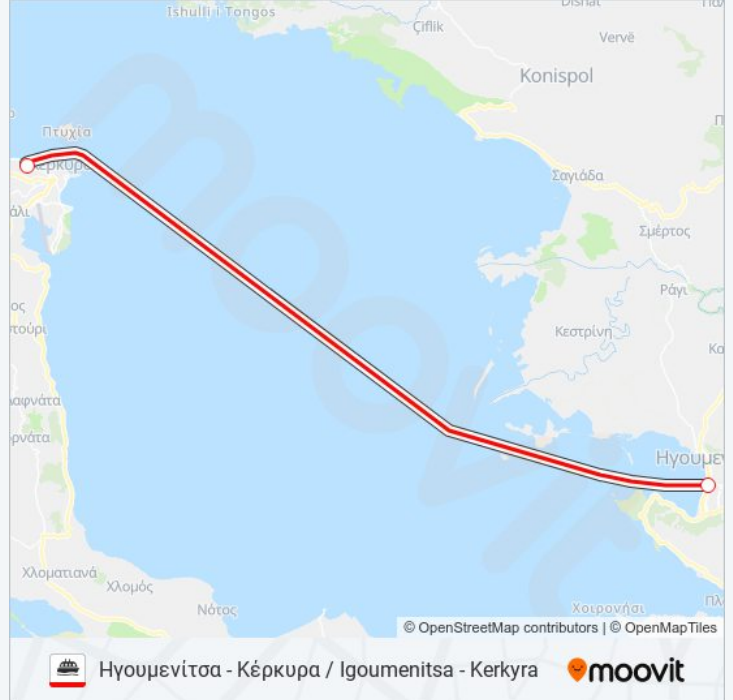

 **KS / CFU - IGOUMENITSA****Ηγουμενίτσα -  
Κέρκυρα /  
Igoumenitsa -  
Kerkyra**

Κατεβάστε Την Εφαρμογή

Η γραμμή KS / CFU - IGOUMENITSA πλοίο (Ηγουμενίτσα - Κέρκυρα / Igoumenitsa - Kerkyra) έχει 2 διαδρομές. Για καθημερινές οι ώρες λειτουργίας της είναι:

(1) Ηγουμενίτσα - Κέρκυρα / Igoumenitsa - Kerkyra: 05:15 - 23:30(2) Κέρκυρα - Ηγουμενίτσα / Corfu - Igoumenitsa: 05:15 - 21:00

Χρησιμοποιήστε την εφαρμογή Moovit για να βρείτε τον πιο κοντινό σταθμό για τη γραμμή KS / CFU - IGOUMENITSA πλοίο και να βρείτε πότε φτάνει η επόμενη γραμμή KS / CFU - IGOUMENITSA πλοίο.

**Κατεύθυνση: Ηγουμενίτσα - Κέρκυρα /  
Igoumenitsa - Kerkyra**

2 στάσεις

[ΠΡΟΒΟΛΗ ΔΡΟΜΟΛΟΓΙΩΝ ΓΡΑΜΜΗΣ](#)

Λιμάνι Ηγουμενίτσας / Igoumenitsa Port

Λιμάνι Κέρκυρας / Corfu Port

**Ώρες Δρομολογίων για τη γραμμή KS / CFU -  
IGOUMENITSA πλοίο**Ηγουμενίτσα - Κέρκυρα / Igoumenitsa - Kerkyra  
Πρόγραμμα Διαδρομής:

**Κατεύθυνση: Κέρκυρα - Ηγουμενίτσα / Corfu - Igoumenitsa**

2 στάσεις

[ΠΡΟΒΟΛΗ ΔΡΟΜΟΛΟΓΙΩΝ ΓΡΑΜΜΗΣ](#)

Λιμάνι Κέρκυρας / Corfu Port

Λιμάνι Ηγουμενίτσας / Igoumenitsa Port