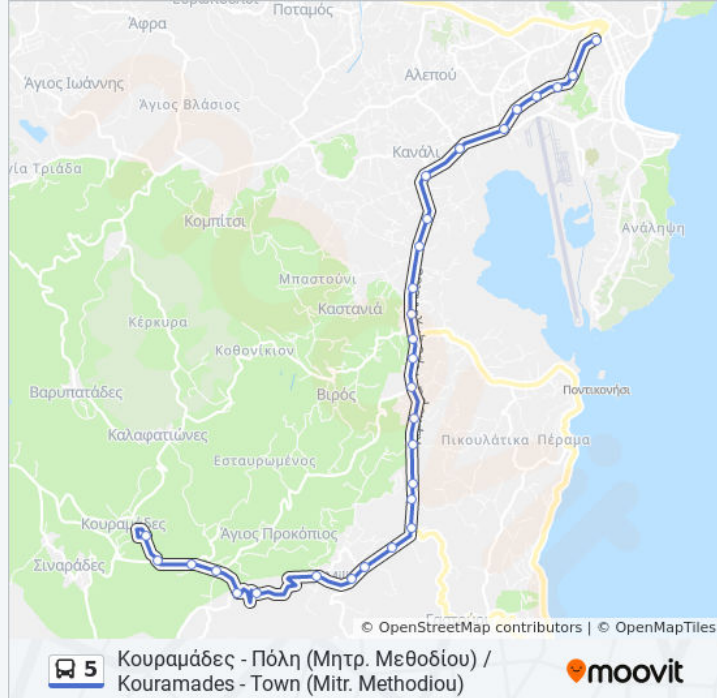

Prokorios Junction (R)

Ιταλικό (E) / Italiko (R)

Αγάθου Κεπ (E) - Agathou Kep (R)

Βρυώνη (E) / Bryōnē (R)

Ψάθα (E) / Psatha (R)

Τσάρου (E) - Tsarou (R)

Ντάβιου (E) - Ντανῆου (R)

Κανάλια Jumbo (E) - Kanalēa Jumbo (R)

Καλλιθέα (E) - Kalithēa (R)

Τρία Γεφύρια (E) / Τρῆα Gefyrēa (R)

Κτεο (E) / Κτεο (R)

Λίντλ (E) / Lidl (R)

Υπεραστικό Κτελ (E) - Green Bus Station (R)

Γεωργοπούλου (E) - Georgoroulos (R)

Αφειτηρία - Μητροπολίτου Μεθοδίου Γραμμές:
5,6,10,14,15,18 / Terminal - Mitropolitou
Methodiou Lines: 5,6,10,14,15,18

**Κατεύθυνση: Πόλη (Μητρ. Μεθοδίου) -
Κυνοπιάστες - Κουραμάδες / Town (Mitr.
Methodiou) - Kynoriastes - Kouramades**

32 στάσεις

[ΠΡΟΒΟΛΗ ΔΡΟΜΟΛΟΓΙΩΝ ΓΡΑΜΜΗΣ](#)

Αφειτηρία - Μητροπολίτου Μεθοδίου Γραμμές:
5,6,10,14,15,18 / Terminal - Mitropolitou
Methodiou Lines: 5,6,10,14,15,18

Ψυχιατρείο - Mental Hospital

Γεωργοπούλου - Georgoroulos

Υπεραστικό Κτελ - Green Bus Station

Λίντλ / Lidl

Κτεο / Kteo

Τρία Γεφύρια / Τρῆα Gefyrēa

Καλλιθέα - Kalithēa

Κανάλια Jumbo - Kanalēa Jumbo

Ντάβιου - Ντανῆου

Τσάρου - Tsarou

Ώρες Δρομολογίων για τη γραμμή 5 λεωφορείο

Πόλη (Μητρ. Μεθοδίου) - Κυνοπιάστες -
Κουραμάδες / Town (Mitr. Methodiou) - Kynoriastes
- Kouramades Πρόγραμμα Διαδρομής:

Δευτέρα	6:30 ΠΜ - 10:10 ΜΜ
Τρίτη	6:30 ΠΜ - 10:10 ΜΜ
Τετάρτη	6:30 ΠΜ - 10:10 ΜΜ
Πέμπτη	6:30 ΠΜ - 10:10 ΜΜ
Παρασκευή	6:30 ΠΜ - 10:10 ΜΜ
Σάββατο	7:00 ΠΜ - 9:10 ΜΜ
Κυριακή	9:00 ΠΜ - 8:15 ΜΜ

Πληροφορίες για τη γραμμή 5 λεωφορείο

**Κατεύθυνση: Πόλη (Μητρ. Μεθοδίου) -
Κυνοπιάστες - Κουραμάδες / Town (Mitr. Methodiou)
- Kynoriastes - Kouramades**

Στάσεις: 32

Διάρκεια Ταξιδιού: 29 λεπ

Περίληψη Γραμμής: