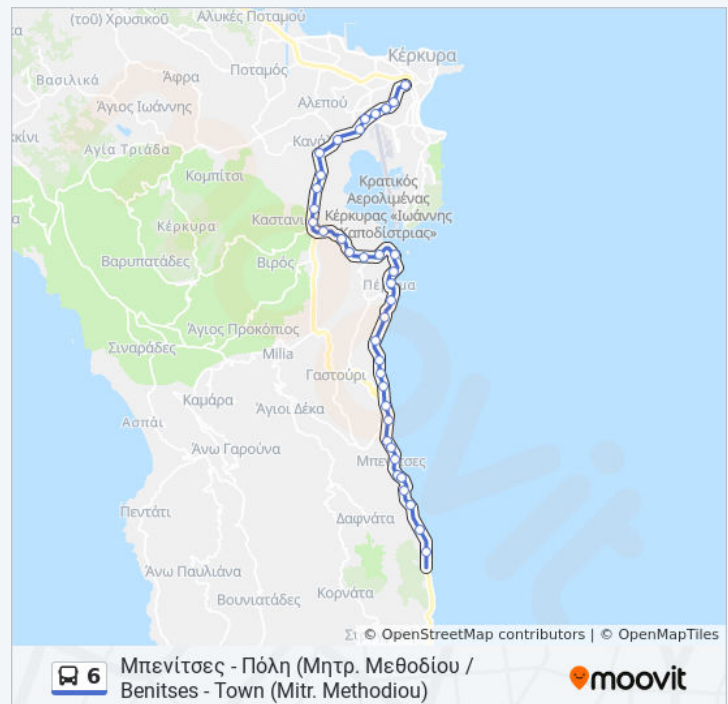

Τσάκι - Bellos Beach Hotel

Κατεύθυνση: Πόλη (Μητρ. Μεθοδίου) - Μπενίτσες /

Town (Mitr. Methodiou - Benitses

Στάσεις: 38

Διάρκεια Ταξιδιού: 39 λεπ

Περίληψη Γραμμής:

Οι ώρες δρομολογίων και οι χάρτες διαδρομών για τη γραμμή 6 λεωφορείο είναι διαθέσιμες σε ένα εκτός σύνδεσης PDF στο moovitapp.com.
Χρησιμοποιήστε [Εφαρμογή Moovit](#) για να δείτε ώρες λεωφορείων ζωντανά, δρομολόγια τρένων ή μετρό και βήμα βήμα οδηγίες για όλες τις δημόσιες συγκοινωνίες στη πόλη Κέρκυρα.