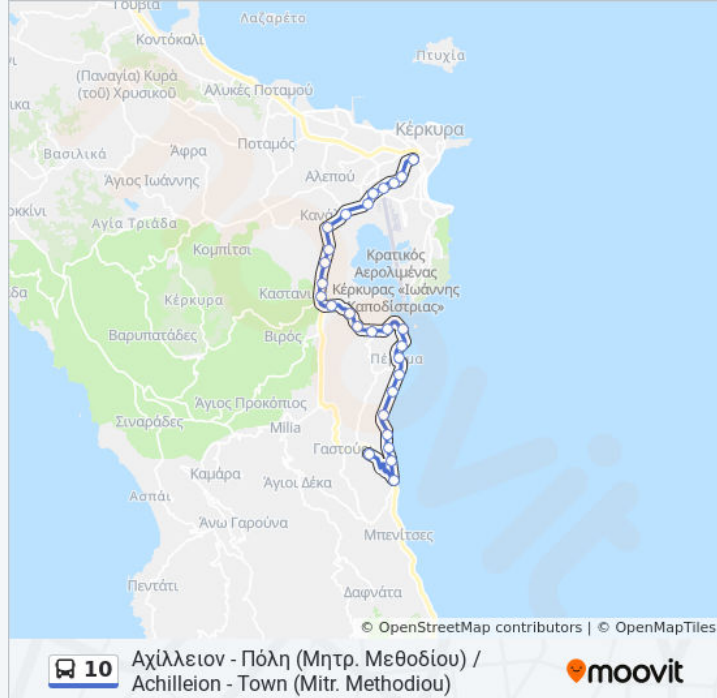

Πληροφορίες για τη γραμμή 10 λεωφορείο**Κατεύθυνση:** Αχίλλειον - Πόλη (Μητρ. Μεθοδίου) / Achilleion - Town (Mitr. Methodiou)**Στάσεις:** 28**Διάρκεια Ταξιδιού:** 29 λεπ**Περίληψη Γραμμής:**

Ντάβιου (Ε) - Ντανῆου (R)

Δευτέρα	06:45 - 20:00
Τρίτη	06:45 - 20:00
Τετάρτη	06:45 - 20:00
Πέμπτη	06:45 - 20:00
Παρασκευή	06:45 - 20:00
Σάββατο	10:05 - 19:00
Κυριακή	10:10 - 14:30

Πληροφορίες για τη γραμμή 10 λεωφορείο

**Κατεύθυνση: Πόλη (Μητρ. Μεθοδίου) - Αχίλλειον /
Town (Mitr. Methodiou) - Achillion**

Σφαγεία (E) - Sfagēa (R)

Ποντή Bintzan Inn Hotel (Προς Αχιλλείο) / Ponti Bintzan Inn Hotel (To Achillion)

Πικουλάτικα - Pikoulatika

Γιατρού - Giatrou

Διασταύρωση Παχάτικα - Pachatika Junction

Φιλαρμονική Γαστουρίου - Gastouri Philharmonic Orchestra

Σχολείο - Primary School

Αχίλλειο - Achilleon

Οι ώρες δρομολογίων και οι χάρτες διαδρομών για τη γραμμή 10 λεωφορείο είναι διαθέσιμες σε ένα εκτός σύνδεσης PDF στο moovitapp.com. Χρησιμοποιήστε [Εφαρμογή Moovit](#) για να δείτε ώρες λεωφορείων ζωντανά, δρομολόγια τρένων ή μετρό και βήμα οδηγίες για όλες τις δημόσιες συγκοινωνίες στη πόλη Κέρκυρα.