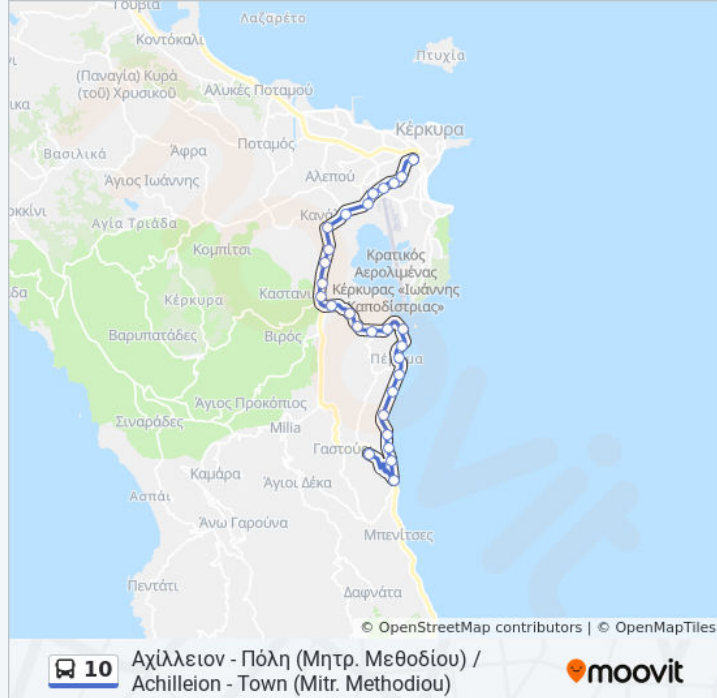

Τσάρου (E) - Tsarou (R)

Ώρες Δρομολογίων για τη γραμμή 10 λεωφορείο

Αχίλλειον - Πόλη (Μητρ. Μεθοδίου) / Achilleion - Town (Mitr. Methodiou) Πρόγραμμα Διαδρομής:

Δευτέρα	07:05 - 20:30
Τρίτη	07:05 - 20:30
Τετάρτη	07:05 - 20:30
Πέμπτη	07:05 - 20:30
Παρασκευή	07:05 - 20:30
Σάββατο	10:35 - 19:30
Κυριακή	10:30 - 14:50

Πληροφορίες για τη γραμμή 10 λεωφορείο**Κατεύθυνση:** Αχίλλειον - Πόλη (Μητρ. Μεθοδίου) / Achilleion - Town (Mitr. Methodiou)**Στάσεις:** 28**Διάρκεια Ταξιδιού:** 29 λεπ**Περίληψη Γραμμής:**

Ντάβιου (Ε) - Ντανῆου (R)

Μητροπολίτου Μεθοδίου | Γραμμές: 5, 6, 18 /
Mitropolitou Methodiou | Lines: 5, 6, 18

Αχίλλειον - Πόλη (Μητρ. Μεθοδίου) /
Achilleion - Town (Mitr. Methodiou)

**Κατεύθυνση: Πόλη (Μητρ. Μεθοδίου) -
Αχίλλειον / Town (Mitr. Methodiou) - Achillion**