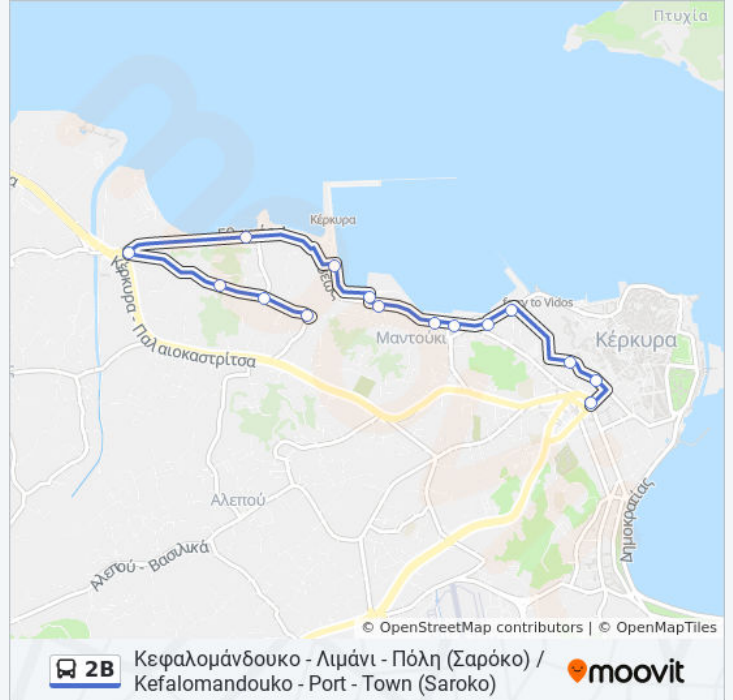

**Ώρες Δρομολογίων για τη γραμμή 2B λεωφορείο**  
Κεφαλομάνδουκο - Λιμάνι - Πόλη (Σαρόκο) / Kefalomandouko - Port - Town (Saroko) Πρόγραμμα Διαδρομής:

Δευτέρα	08:00 - 20:55
Τρίτη	08:00 - 20:55
Τετάρτη	08:00 - 20:55
Πέμπτη	08:00 - 20:55
Παρασκευή	08:00 - 20:55
Σάββατο	08:10 - 19:40
Κυριακή	Δεν Λειτουργεί

**Πληροφορίες για τη γραμμή 2B λεωφορείο**

**Κατεύθυνση:** Κεφαλομάνδουκο - Λιμάνι - Πόλη (Σαρόκο) / Kefalomandouko - Port - Town (Saroko)

**Στάσεις:** 15

**Διάρκεια Ταξιδιού:** 13 λεπ

**Περίληψη Γραμμής:**