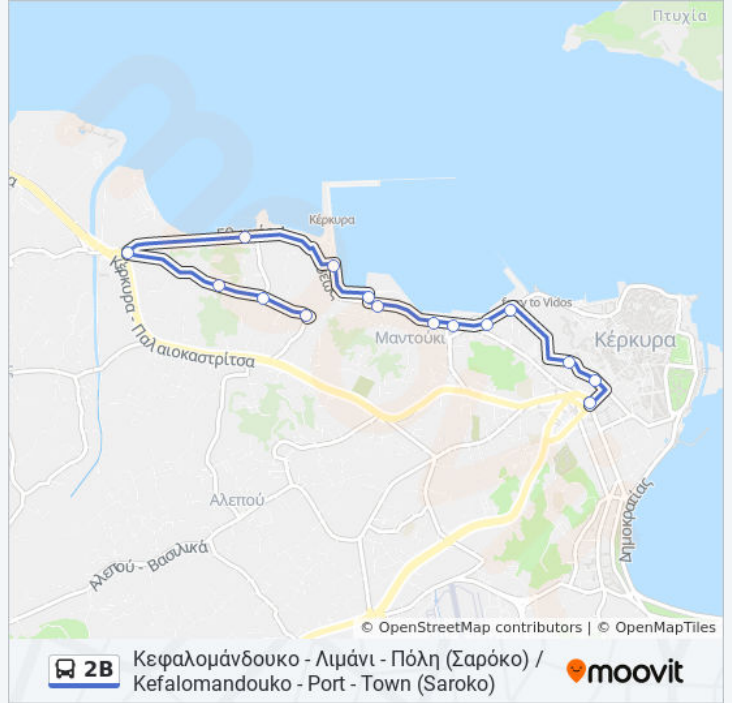

**Πληροφορίες για τη γραμμή 2B λεωφορείο**

**Κατεύθυνση:** Κεφαλομάνδουκο - Λιμάνι - Πόλη (Σαρόκο) / Kefalomandouko - Port - Town (Saroko)

**Στάσεις:** 15

**Διάρκεια Ταξιδιού:** 13 λεπ

**Περίληψη Γραμμής:**

Δευτέρα	07:50 - 20:45
Τρίτη	07:50 - 20:45
Τετάρτη	07:50 - 20:45
Πέμπτη	07:50 - 20:45
Παρασκευή	07:50 - 20:45
Σάββατο	08:00 - 19:30
Κυριακή	Δεν Λειτουργεί

**Πληροφορίες για τη γραμμή 2B λεωφορείο**

**Κατεύθυνση: Πόλη (Σαρόκο) - Λιμάνι - Κεφαλομάντουκο / Town (Saroko) - Port - Kefalomantouko**

**Στάσεις: 9**

**Διάρκεια Ταξιδιού: 12 λεπ**

**Περίληψη Γραμμής:**

Οι ώρες δρομολογίων και οι χάρτες διαδρομών για τη γραμμή 2B λεωφορείο είναι διαθέσιμες σε ένα εκτός σύνδεσης PDF στο [moovitapp.com](https://moovitapp.com). Χρησιμοποιήστε [Εφαρμογή Moovit](#) για να δείτε ώρες λεωφορείων ζωντανά, δρομολόγια τρένων ή μετρό και βήμα βήμα οδηγίες για όλες τις δημόσιες συγκοινωνίες στη πόλη Κέρκυρα.