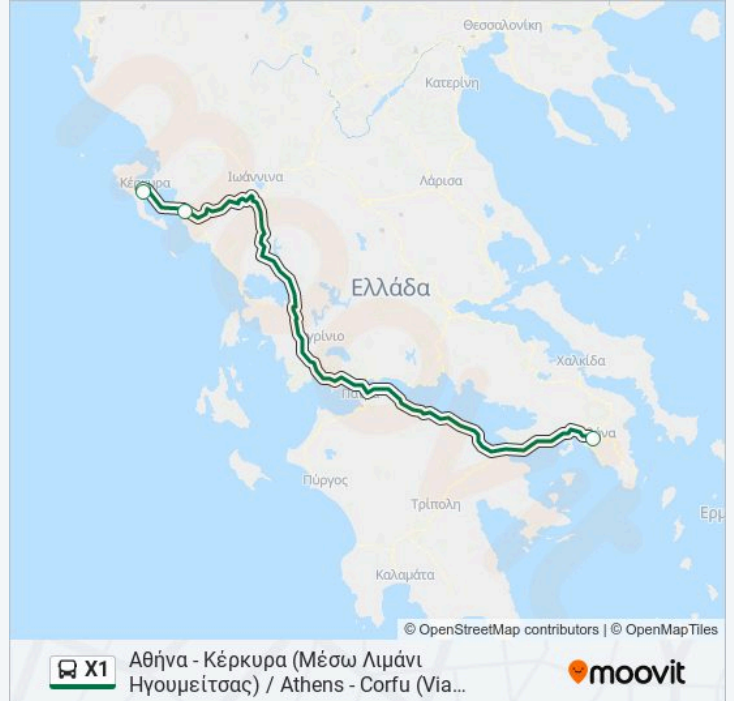

Χρησιμοποιήστε την εφαρμογή Moovit για να βρείτε τον πιο κοντινό σταθμό για τη γραμμή X1 λεωφορείο και να βρείτε πότε φτάνει η επόμενη γραμμή X1 λεωφορείο.

**Κατεύθυνση: Αθήνα - Κέρκυρα (Μέσω Λιμάνι Ηγουμείτσας) / Athens - Corfu (Via Hgoumenitsa's Port)**

Δευτέρα	08:00 - 20:00
Τρίτη	08:00 - 20:00
Τετάρτη	08:00 - 20:00
Πέμπτη	08:00 - 20:00
Παρασκευή	08:00 - 20:00
Σάββατο	08:00 - 20:00
Κυριακή	08:00 - 20:00

**Πληροφορίες για τη γραμμή X1 λεωφορείο**

**Κατεύθυνση:** Αθήνα - Κέρκυρα (Μέσω Λιμάνι Ηγουμείτσας) / Athens - Corfu (Via Hgoumenitsa's Port)

**Στάσεις:** 4

**Διάρκεια Ταξιδιού:** 370 λεπ

**Περίληψη Γραμμής:**

**Κατεύθυνση: Κέρκυρα - Αθήνα (Μέσω Λιμάνι Ηγουμενίτσας) / Corfu - Athens (Via Hgoumenitsa's Port)**

4 στάσεις

[ΠΡΟΒΟΛΗ ΔΡΟΜΟΛΟΓΙΩΝ ΓΡΑΜΜΗΣ](#)