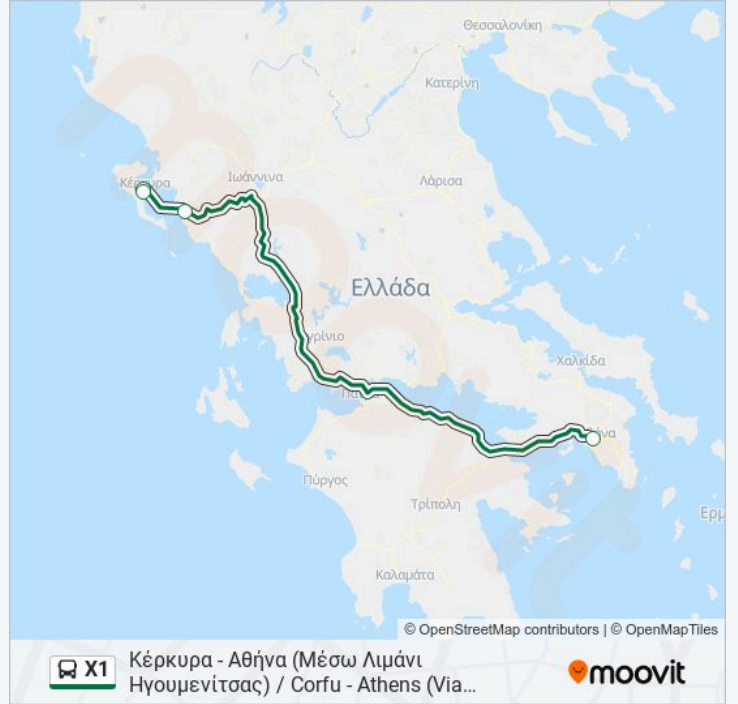

Οι ώρες δρομολογίων και οι χάρτες διαδρομών για τη γραμμή X1 λεωφορείο είναι διαθέσιμες σε ένα εκτός σύνδεσης PDF στο moovitapp.com. Χρησιμοποιήστε Εφαρμογή Moovit για να δείτε ώρες λεωφορείων ζωντανά, δρομολόγια τρένων ή μετρό και βήμα βήμα οδηγίες για όλες τις δημόσιες συγκοινωνίες στη πόλη Κέρκυρα.

© 2024 Moovit - Όλα τα δικαιώματα διατηρούνται