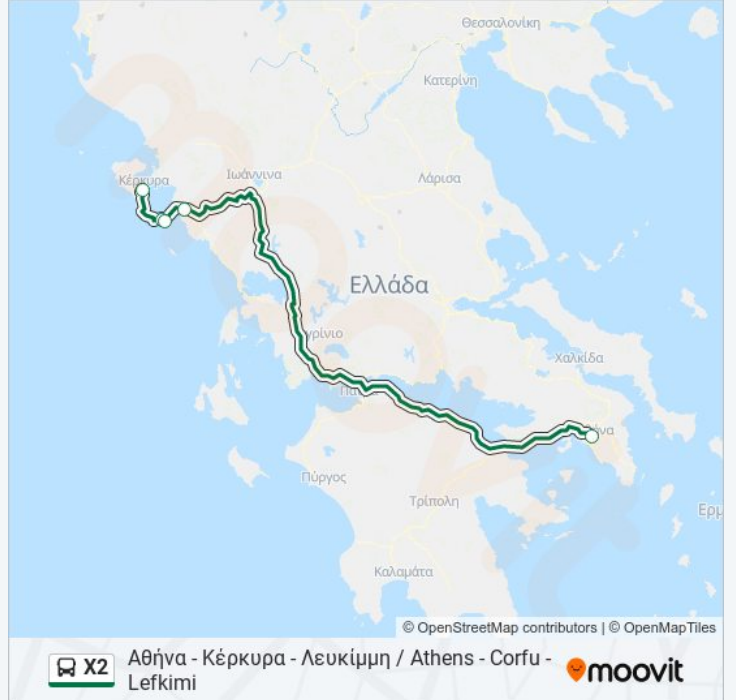

(1) Αθήνα - Κέρκυρα - Λευκίμμη / Athens - Corfu - Lefkimi: 07:15

Χρησιμοποιήστε την εφαρμογή Moovit για να βρείτε τον πιο κοντινό σταθμό για τη γραμμή X2 λεωφορείο και να βρείτε πότε φτάνει η επόμενη γραμμή X2 λεωφορείο.

**Κατεύθυνση: Αθήνα - Κέρκυρα - Λευκίμμη / Athens - Corfu - Lefkimi**

5 στάσεις

[ΠΡΟΒΟΛΗ ΔΡΟΜΟΛΟΓΙΩΝ ΓΡΑΜΜΗΣ](#)

Κτελ Κηφισού

Ηγουμενίτσα / Igoumenitsa

Διασταύρωση Λιμανιού

Άγιοι Θεόδωροι

Υπεραστικό Κτελ - Green Bus Station

**Πληροφορίες για τη γραμμή X2 λεωφορείο****Κατεύθυνση:** Αθήνα - Κέρκυρα - Λευκίμμη / Athens - Corfu - Lefkimi**Στάσεις:** 5**Διάρκεια Ταξιδιού:** 350 λεπ**Περίληψη Γραμμής:**

Οι ώρες δρομολογίων και οι χάρτες διαδρομών για τη γραμμή X2 λεωφορείο είναι διαθέσιμες σε ένα εκτός σύνδεσης PDF στο [moovitapp.com](https://moovitapp.com). Χρησιμοποιήστε [Εφαρμογή Moovit](#) για να δείτε ώρες λεωφορείων ζωντανά, δρομολόγια τρένων ή μετρό και βήμα βήμα οδηγίες για όλες τις δημόσιες συγκοινωνίες στη πόλη Κέρκυρα.