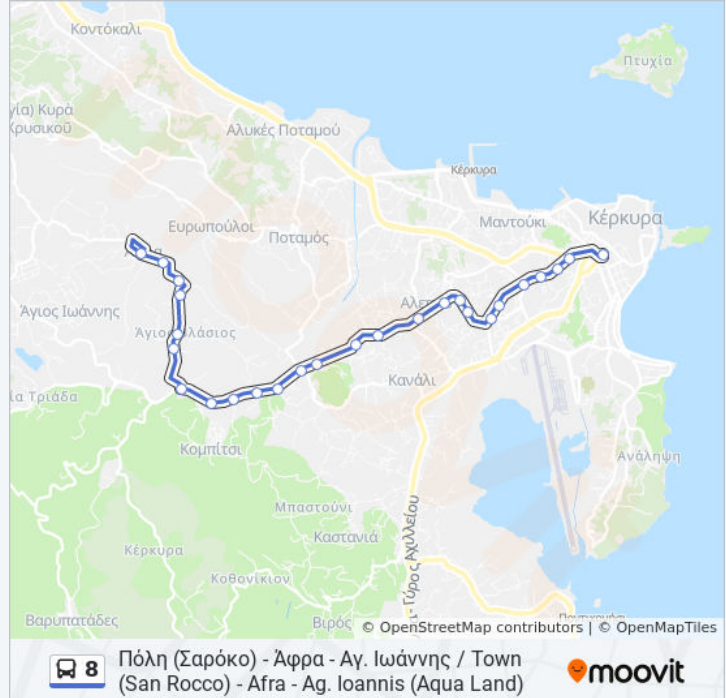

**Πληροφορίες για τη γραμμή 8 λεωφορείο****Κατεύθυνση:** Άφρα - Πόλη (Σαρόκο) / Afra - Town (San Rocco)**Στάσεις:** 26**Διάρκεια Ταξιδιού:** 22 λεπ**Περίληψη Γραμμής:**

Χαβάη - Hawaii

Ξενοδοχείο Φωλιές - Folies Corfu Apartments

**Κατεύθυνση: Αγ. Ιωάννης - Άφρα - Πόλη (Σαρόκο) / Ag. Ioannis - Afra - Town (San Rocco)**

26 στάσεις

[ΠΡΟΒΟΛΗ ΔΡΟΜΟΛΟΓΙΩΝ ΓΡΑΜΜΗΣ](#)

Άγιος Ιωάννης - Agios Ioannis

Βασιλάκης - Vasilakis

Βλαντιμίρ - Vladimir