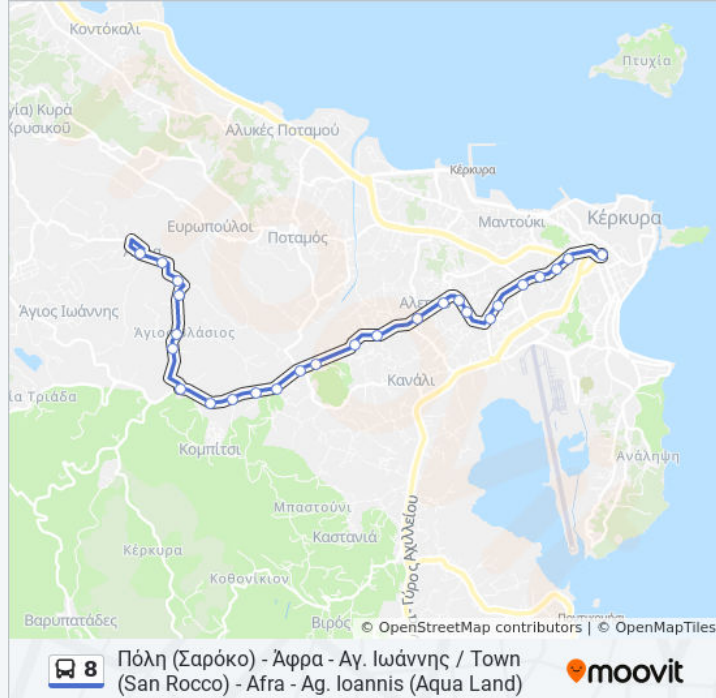

Μάμαλοι - Mamaloi (Supermarket Markato-Dimitra)

Χαβάη - Hawaii

Ξενοδοχείο Φωλιές - Folies Corfu Apartments

Σκιαδόπουλος - Skiadoroulos

Κάτω Κουλίνες - Kato Koulines

Ανω Κουλίνες - Ano Koulines

Κρητικού - Kritikos

Αγιος Σπυριδων Κωτσέλα - Saint Spyridon Kotselas

Πεντάρα - Pentara

Γκίκα - Gkikas

Σαρόκο | Γραμμές: 2β, 8, 11, 14, 15 (Λιμανι) / Saroco | Lines: 2b, 8, 11, 14, 15 (Port)

Κατεύθυνση: Πόλη (Σαρόκο) - Άφρα - Αγ. Ιωάννης / Town (San Rocco) - Afra - Ag. Ioannis

33 στάσεις

[ΠΡΟΒΟΛΗ ΔΡΟΜΟΛΟΓΙΩΝ ΓΡΑΜΜΗΣ](#)

Σαρόκο | Γραμμές: 2β, 8, 11, 14, 15 (Λιμανι) / Saroco | Lines: 2b, 8, 11, 14, 15 (Port)

Γκίκα - Gkikas

Πλατυτέρα - Platytera

Πολυκλινική - Private General Clinic

Κρητικού - Kritikos

Ανω Κουλίνες - Ano Koulines

Κάτω Κουλίνες - Kato Koulines

Σκιαδόπουλος - Skiadoroulos

Ξενοδοχείο Φωλιές - Folies Corfu Apartments

Χαβάη - Hawaii Cafe

Μάμαλοι - Mamaloi (Supermarket Markato-Dimitra)

Γερογιάννης - Gerogiannis

Αλεπού - Alerou

Γεφυράκι - Gefiraki

Λαβράνου - Lavranos (Ford Renault Toyota)

Ώρες Δρομολογίων για τη γραμμή 8 λεωφορείο

Πόλη (Σαρόκο) - Άφρα - Αγ. Ιωάννης / Town (San Rocco) - Afra - Ag. Ioannis Πρόγραμμα Διαδρομής:

Δευτέρα	06:30 - 22:05
Τρίτη	06:30 - 22:05
Τετάρτη	06:30 - 22:05
Πέμπτη	06:30 - 22:05
Παρασκευή	06:30 - 22:05
Σάββατο	01:05 - 21:30
Κυριακή	07:45 - 21:30

Πληροφορίες για τη γραμμή 8 λεωφορείο

Κατεύθυνση: Πόλη (Σαρόκο) - Άφρα - Αγ. Ιωάννης / Town (San Rocco) - Afra - Ag. Ioannis

Στάσεις: 33

Διάρκεια Ταξιδιού: 31 λεπ

Περίληψη Γραμμής: