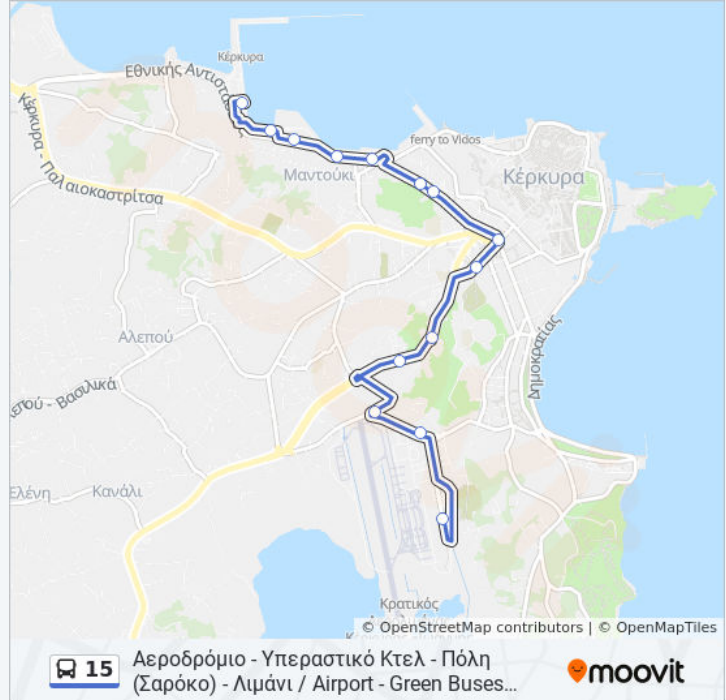

Δευτέρα	08:10 - 09:05
Τρίτη	08:10 - 09:05
Τετάρτη	08:10 - 09:05
Πέμπτη	08:10 - 09:05
Παρασκευή	08:10 - 09:05
Σάββατο	08:05 - 08:55
Κυριακή	Δεν Λειτουργεί

Πληροφορίες για τη γραμμή 15 λεωφορείο

Κατεύθυνση: Λιμάνι - Πόλη (Σαρόκο) - Υπεραστικό Κτελ - Αεροδρόμιο / Port - Town (Sanrocco) - Green Buses Station - Airport

Στάσεις: 16

Διάρκεια Ταξιδιού: 13 λεπ

Περίληψη Γραμμής:

Κατεύθυνση: Λιμάνι - Πόλη (Σαρόκο) / Port - Town (San Rocco)

11 στάσεις

[ΠΡΟΒΟΛΗ ΔΡΟΜΟΛΟΓΙΩΝ ΓΡΑΜΜΗΣ](#)

Κρουαζιερόπλοια (E) - Cruise Ships Port (E)

Corfu City Tours Hop on Hop Off