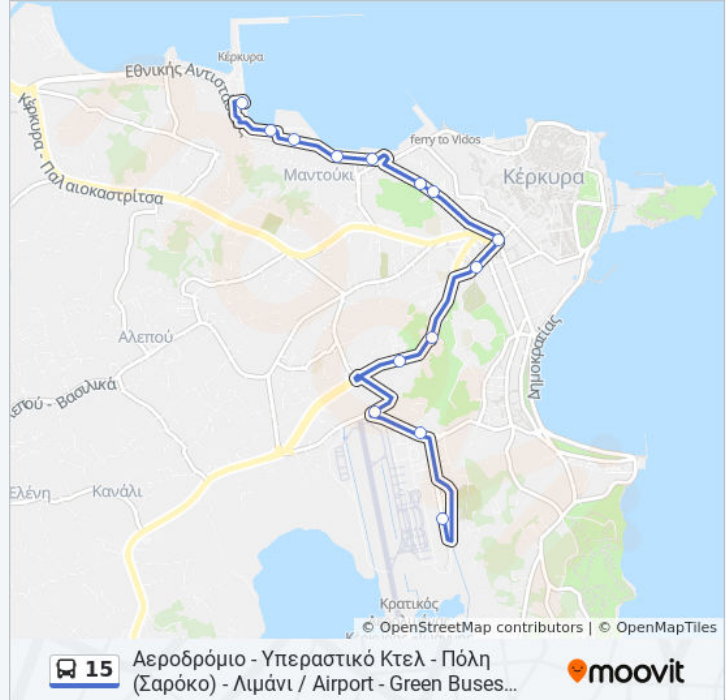

Δευτέρα	08:50 - 19:40
Τρίτη	08:50 - 19:40
Τετάρτη	08:50 - 19:40
Πέμπτη	08:50 - 19:40
Παρασκευή	08:50 - 19:40
Σάββατο	08:40 - 19:20
Κυριακή	09:25 - 20:20

Πληροφορίες για τη γραμμή 15 λεωφορείο

Κατεύθυνση: Αεροδρόμιο - Υπεραστικό Κτελ - Πόλη (Σαρόκο) - Λιμάνι / Airport - Green Buses Station - Town (San Rocco) - Port

Στάσεις: 13

Διάρκεια Ταξιδιού: 17 λεπ

Περίληψη Γραμμής:

Κατεύθυνση: Αεροδρόμιο - Υπεραστικό Κτελ - Πόλη (Σαρόκο) / Airport - Green Buses Station - Town (San Rocco)

7 στάσεις

[ΠΡΟΒΟΛΗ ΔΡΟΜΟΛΟΓΙΩΝ ΓΡΑΜΜΗΣ](#)