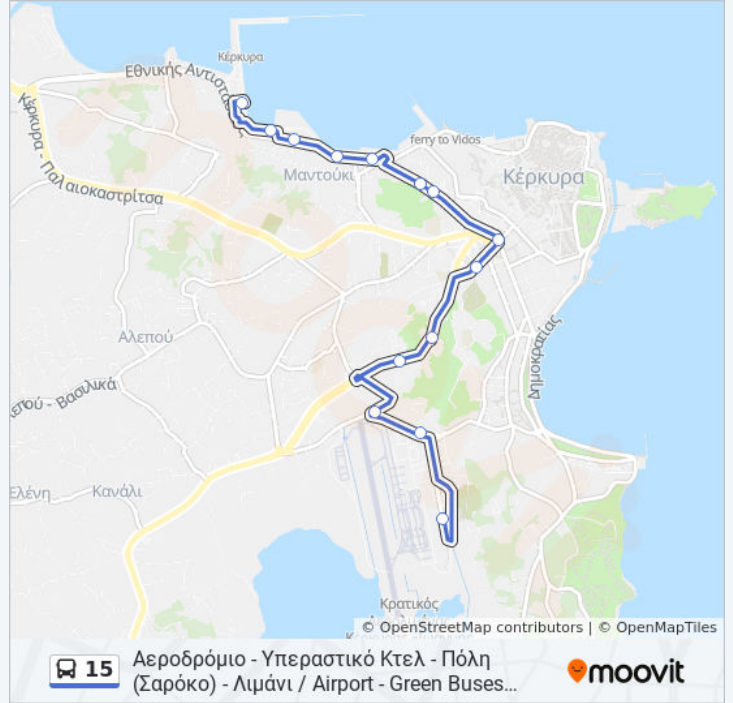

Οι ώρες δρομολογίων και οι χάρτες διαδρομών για τη γραμμή 15 λεωφορείο είναι διαθέσιμες σε ένα εκτός σύνδεσης PDF στο moovitapp.com. Χρησιμοποιήστε [Εφαρμογή Moovit](#) για να δείτε ώρες λεωφορείων ζωντανά, δρομολόγια τρένων ή μετρό και βήμα βήμα οδηγίες για όλες τις δημόσιες συγκοινωνίες στη πόλη Κέρκυρα.

[Σχετικά με το Moovit](#) • [Λύσεις MaaS](#) • [Υποστηριζόμενες χώρες](#) • [Κοινότητα Mooviter](#)

© 2024 Moovit - Όλα τα δικαιώματα διατηρούνται

Δείτε Ώρες Άφιξης Ζωντανά