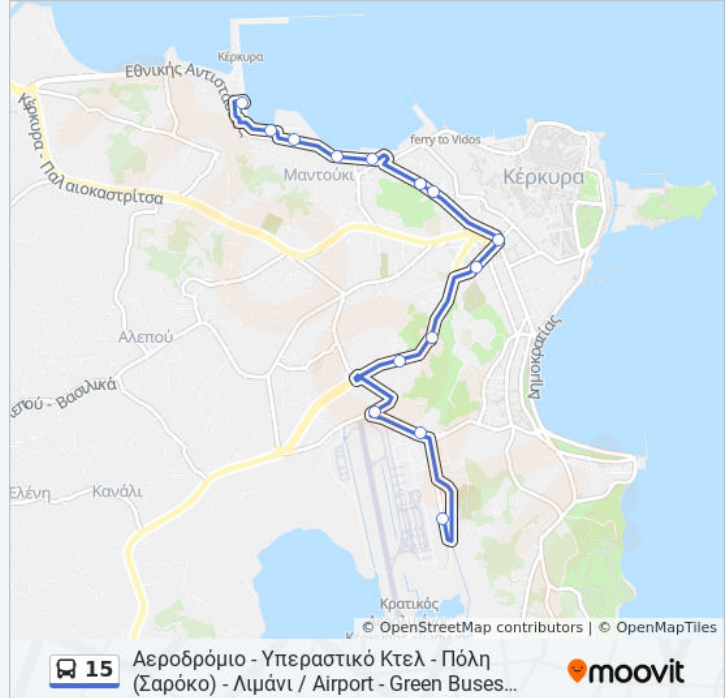

Κατεύθυνση: Αεροδρόμιο - Υπεραστικό Κτελ - Πόλη (Σαρόκο) / Airport - Green Buses Station - Town (San Rocco)

Στάσεις: 7

Διάρκεια Ταξιδιού: 7 λεπ

Περίληψη Γραμμής:

Κατεύθυνση: Λιμάνι - Πόλη (Σαρόκο) - Υπεραστικό Κτελ - Αεροδρόμιο / Port - Town (Sanrocco) - Green Buses Station - Airport