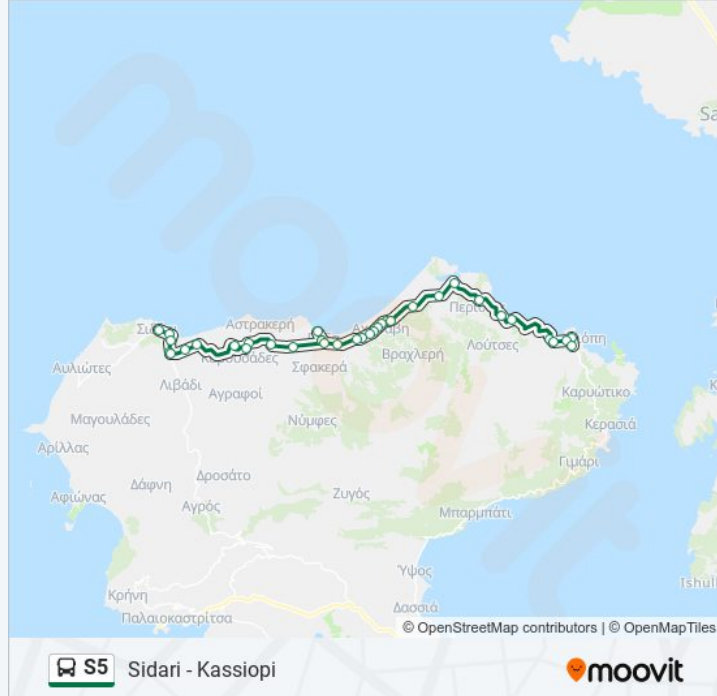

Η γραμμή S5 λεωφορείο (Sidari - Kassiopi) έχει 2 διαδρομές. Για καθημερινές οι ώρες λειτουργίας της είναι: (1) Kassiopi - Acharavi-Roda - Sidari: 10:15 - 17:45(2) Sidari - Roda-Acharavi - Kassiopi: 09:30 - 17:00
Χρησιμοποιήστε την εφαρμογή Moovit για να βρείτε τον πιο κοντινό σταθμό για τη γραμμή S5 λεωφορείο και να βρείτε πότε φτάνει η επόμενη γραμμή S5 λεωφορείο.

Ώρες Δρομολογίων για τη γραμμή S5 λεωφορείο

Kassiopi - Acharavi-Roda - Sidari Πρόγραμμα Διαδρομής:

Δευτέρα	10:15 - 17:45
Τρίτη	10:15 - 17:45
Τετάρτη	10:15 - 17:45
Πέμπτη	10:15 - 17:45
Παρασκευή	10:15 - 17:45
Σάββατο	10:15 - 17:45
Κυριακή	Δεν Λειτουργεί

Πληροφορίες για τη γραμμή S5 λεωφορείο**Κατεύθυνση:** Kassiopi - Acharavi-Roda - Sidari**Στάσεις:** 34**Διάρκεια Ταξιδιού:** 47 λεπ**Περίληψη Γραμμής:**

Roda Beach - Ρόδα Παραλία

Roda 2 - Ρόδα 2

Επαρχιακή Οδός

Διασταύρωση Περίθεια

Kalamaki - Καλαμάκι

Apraos - Απραός

Ημερολιά (Σχολείο)

Ημερολιά

Cassiopi Beach - Κασσιώπη Παραλία

Kassiopi 2 - Κασσιώπη 2

Cassiopi Center - Κασσιώπη Κέντρο