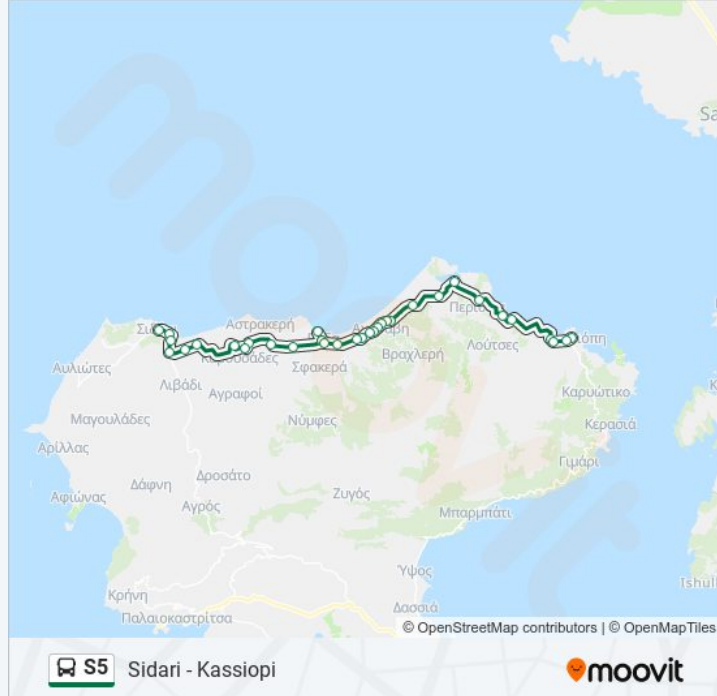

Η γραμμή S5 λεωφορείο (Sidari - Kassiopi) έχει 2 διαδρομές. Για καθημερινές οι ώρες λειτουργίας της είναι: (1) Kassiopi - Acharavi-Roda - Sidari: 10:15 - 17:45(2) Sidari - Roda-Acharavi - Kassiopi: 09:30 - 17:00
Χρησιμοποιήστε την εφαρμογή Moovit για να βρείτε τον πιο κοντινό σταθμό για τη γραμμή S5 λεωφορείο και να βρείτε πότε φτάνει η επόμενη γραμμή S5 λεωφορείο.

Ώρες Δρομολογίων για τη γραμμή S5 λεωφορείο

Kassiopi - Acharavi-Roda - Sidari Πρόγραμμα Διαδρομής:

Δευτέρα	10:15 - 17:45
Τρίτη	10:15 - 17:45
Τετάρτη	10:15 - 17:45
Πέμπτη	10:15 - 17:45
Παρασκευή	10:15 - 17:45
Σάββατο	10:15 - 17:45
Κυριακή	Δεν Λειτουργεί

Πληροφορίες για τη γραμμή S5 λεωφορείο**Κατεύθυνση:** Kassiopi - Acharavi-Roda - Sidari**Στάσεις:** 34**Διάρκεια Ταξιδιού:** 47 λεπ**Περίληψη Γραμμής:**

Roda Beach - Ρόδα Παραλία

Roda 2 - Ρόδα 2

Επαρχιακή Οδός

Paradise Hotel - Σιδάρι 3

Sidari (Three Little Pigs) - Σιδάρι (Τρία Γουρουνάκια)

S5 Sidari - Kassiopi

moovit

Κατεύθυνση: Sidari - Roda-Acharavi - Kassiopi

36 στάσεις

[ΠΡΟΒΟΛΗ ΔΡΟΜΟΛΟΓΙΩΝ ΓΡΑΜΜΗΣ](#)

Sidari (Three Little Pigs) - Σιδάρι (Τρία Γουρουνάκια)