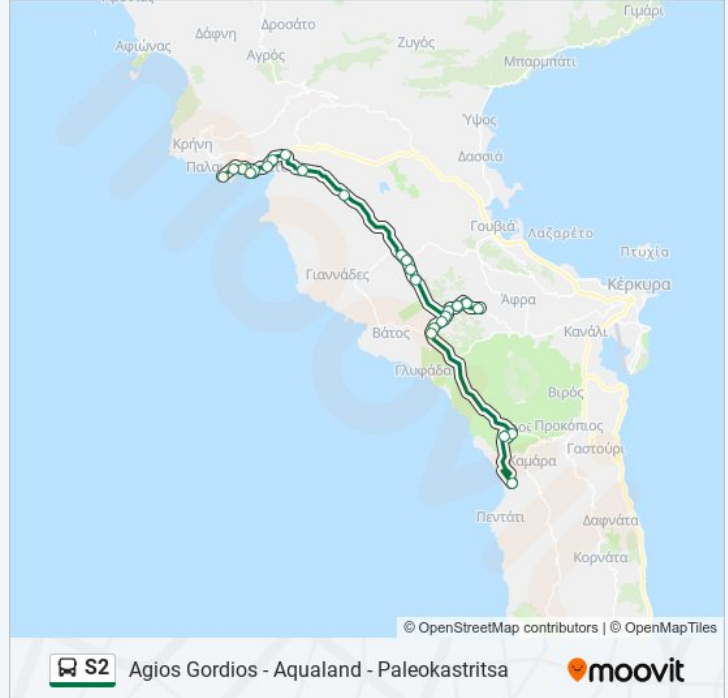

Πρόγραμμα Διαδρομής:

Δευτέρα	Δεν Λειτουργεί
Τρίτη	Δεν Λειτουργεί
Τετάρτη	09:40
Πέμπτη	Δεν Λειτουργεί
Παρασκευή	Δεν Λειτουργεί
Σάββατο	Δεν Λειτουργεί
Κυριακή	09:45

Πληροφορίες για τη γραμμή S2 λεωφορείο**Κατεύθυνση:** Agios Gordios - Aqualand - Paleokastritsa**Στάσεις:** 29**Διάρκεια Ταξιδιού:** 42 λεπ**Περίληψη Γραμμής:**

Σταυρός Λιαπάδων

Lisipio - Λισιπιο

Camping Paleokastritsa 1 - Παλαιοκαστρίτσα 1

Hotel Paleokastritsa 2 - Παλαιοκαστρίτσα 2

Paleokastritsa 3 Akrotiri - Παλαιοκαστρίτσα 3

Paleokastritsa 4 Nafsika - Παλαιοκαστρίτσα 4

Paleokastritsa 5 Oceanis - Παλαιοκαστρίτσα 5

Paleokastritsa 6 Odysseus - Παλαιοκαστρίτσα 6

Paleokastritsa 7 - Παλαιοκαστρίτσα 7 (Τέρμα)

Κατεύθυνση: Paleokastritsa - Aqualand - Agios Georgios

29 στάσεις

[ΠΡΟΒΟΛΗ ΔΡΟΜΟΛΟΓΙΩΝ ΓΡΑΜΜΗΣ](#)