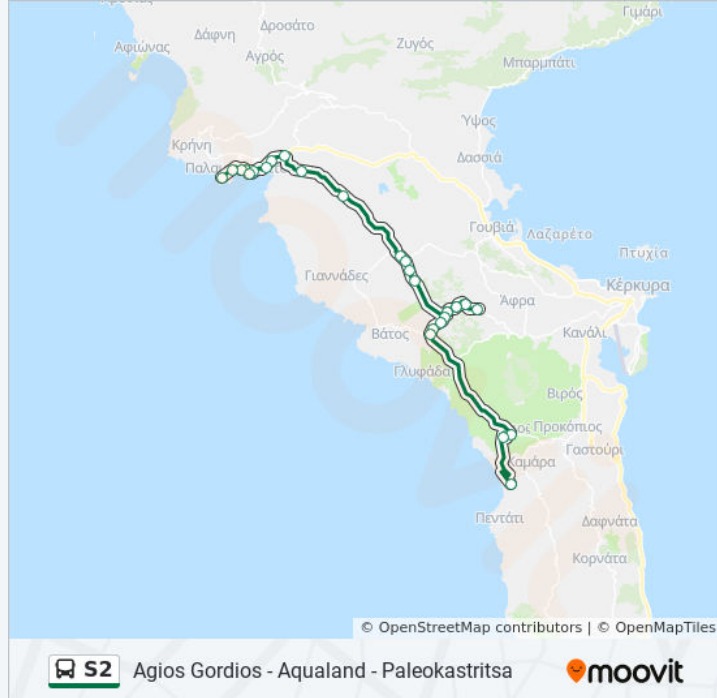

Στάσεις: 29

Διάρκεια Ταξιδιού: 46 λεπ

Περίληψη Γραμμής:

Αqualand

Βασιλικά

Κατασκηνώσεις Μωραΐτη

Κεφαλόβρυσο 1 (Κόμβος)

Κεφαλόβρυσο 2

Κοκκίни 1

Κοκκίни 2

Διαστ. Αγίου Νούφρη

Διασταύρωση Πέλεκας - Pelekas Junction

Διασταύρωση Σιναράδες - Sinarades Junction

Agios Gordios - Άγιος Γόρδιος

Οι ώρες δρομολογίων και οι χάρτες διαδρομών για τη γραμμή S2 λεωφορείο είναι διαθέσιμες σε ένα εκτός σύνδεσης PDF στο moovitapp.com. Χρησιμοποιήστε [Εφαρμογή Moovit](#) για να δείτε ώρες λεωφορείων ζωντανά, δρομολόγια τρένων ή μετρό και βήμα βήμα οδηγίες για όλες τις δημόσιες συγκοινωνίες στη πόλη Κέρκυρα.