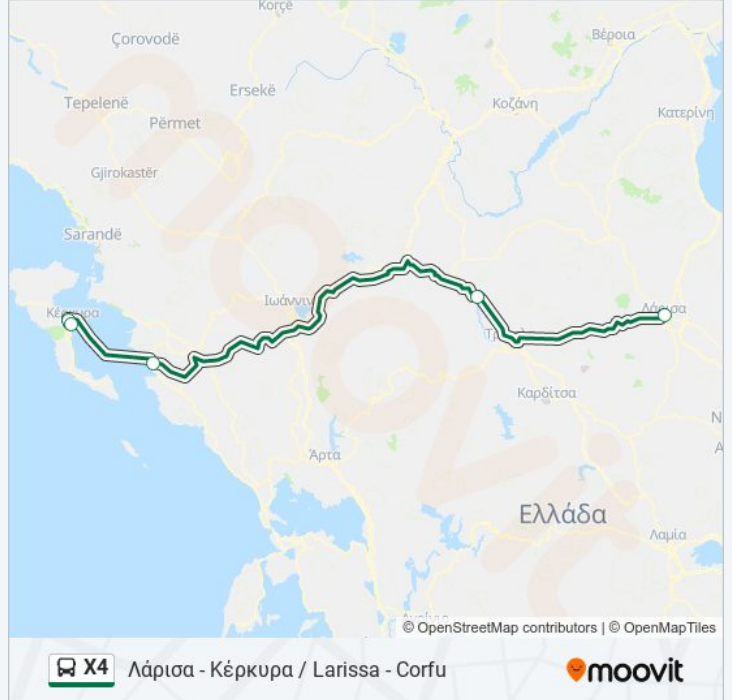

### Κατεύθυνση: Λάρισα - Κέρκυρα / Larissa - Corfu

5 στάσεις

[ΠΡΟΒΟΛΗ ΔΡΟΜΟΛΟΓΙΩΝ ΓΡΑΜΜΗΣ](#)

Λάρισα - Larisa

Καλαμπάκα - Kalampaka

Ηγουμενίτσα / Igoumenitsa

Λιμάνι - Port

Υπεραστικό Κτελ - Green Bus Station

### Πληροφορίες για τη γραμμή X4 λεωφορείο

**Κατεύθυνση:** Λάρισα - Κέρκυρα / Larissa - Corfu

**Στάσεις:** 5

**Διάρκεια Ταξιδιού:** 191 λεπ

**Περίληψη Γραμμής:**

Οι ώρες δρομολογίων και οι χάρτες διαδρομών για τη γραμμή X4 λεωφορείο είναι διαθέσιμες σε ένα εκτός σύνδεσης PDF στο [moovitapp.com](https://moovitapp.com). Χρησιμοποιήστε [Εφαρμογή Moovit](#) για να δείτε ώρες λεωφορείων ζωντανά, δρομολόγια τρένων ή μετρό και βήμα βήμα οδηγίες για όλες τις δημόσιες συγκοινωνίες στη πόλη Κέρκυρα.