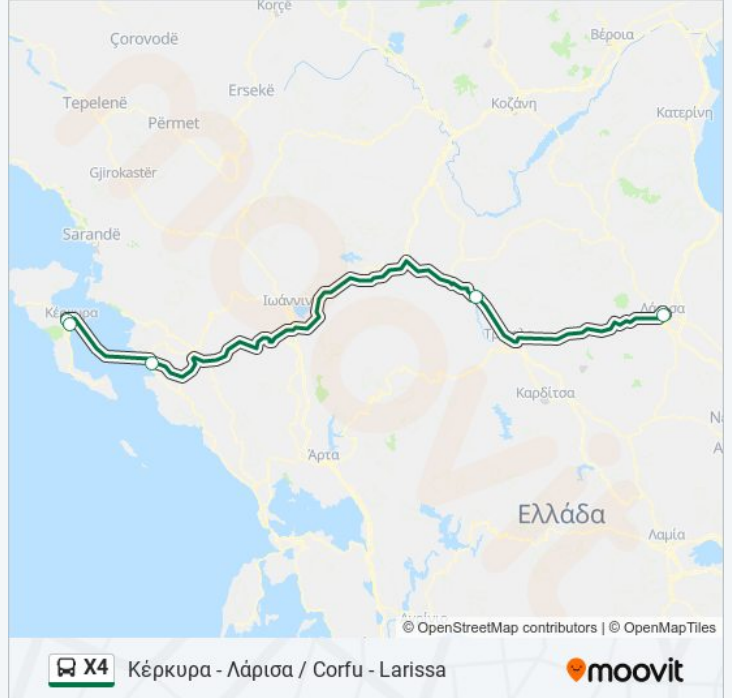

## Πληροφορίες για τη γραμμή X4 λεωφορείο

Κατεύθυνση: Κέρκυρα - Λάρισα / Corfu - Larissa

Στάσεις: 5

Διάρκεια Ταξιδιού: 202 λεπ

Περίληψη Γραμμής: