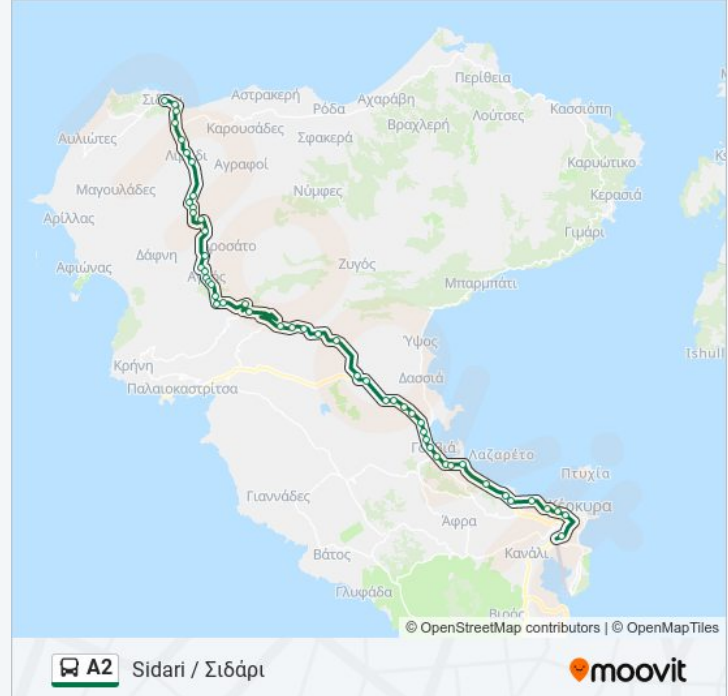

Λιβάδι Βελονάδων 1 (Παγώνας)

Λιβάδι Βελονάδων 2

Sidari 1 Koskina - Σιδάρι 1 Κοσκινά

Sidari 2 - Σιδάρι 2

Paradise Hotel - Σιδάρι 3

Sidari (Three Little Pigs) - Σιδάρι (Τρία

**Κατεύθυνση: Σιδάρι - Κέρκυρα (Μέσω Αχαράβης)  
/ Sidari - Corfu (Via Aharavis)**