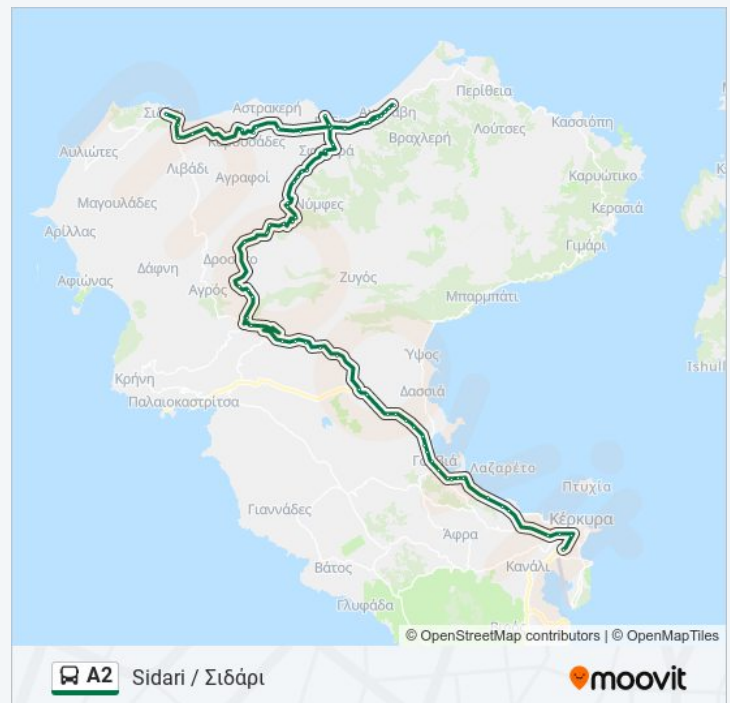

Αχαράβη (Alpha Bank)

Acharavi Center - Αχαράβη (Ilo Ilo Cafe)

Αχαράβη (Μαχεμάρης)

Folklore Museum Acharani - Λαογραφικό Μουσείο

S-Bikes

**Ώρες Δρομολογίων για τη γραμμή A2 λεωφορείο  
Σιδάρι - Κέρκυρα (Μέσω Αχαράβης) / Sidari - Corfu  
(Via Aharavis) Πρόγραμμα Διαδρομής:**

Δευτέρα	12:20 - 17:55
Τρίτη	12:20 - 17:55
Τετάρτη	12:20 - 17:55
Πέμπτη	12:20 - 17:55
Παρασκευή	12:20 - 17:55
Σάββατο	Δεν Λειτουργεί
Κυριακή	12:20 - 18:30

**Πληροφορίες για τη γραμμή A2 λεωφορείο**

**Κατεύθυνση:** Σιδάρι - Κέρκυρα (Μέσω Αχαράβης) / Sidari - Corfu (Via Aharavis)

**Στάσεις:** 79

**Διάρκεια Ταξιδιού:** 110 λεπ

**Περίληψη Γραμμής:**

**A2** Sidari / Σιδάρι

moovit

Ρόδα Ψάλτου

Roda 1 - Ρόδα 1

Roda 2 - Ρόδα 2

Roda Beach - Ρόδα Παραλία

Roda 2 - Ρόδα 2

Διασταύρωση Ρόδα (Αγά)

Σφακερά 2

Σφακερά 1

Πλάτωνα 4 (Φραγκάκι)

Πλάτωνα 3 (Κολοκύθι)

Πλάτωνα 2 (Κοροβέσι)