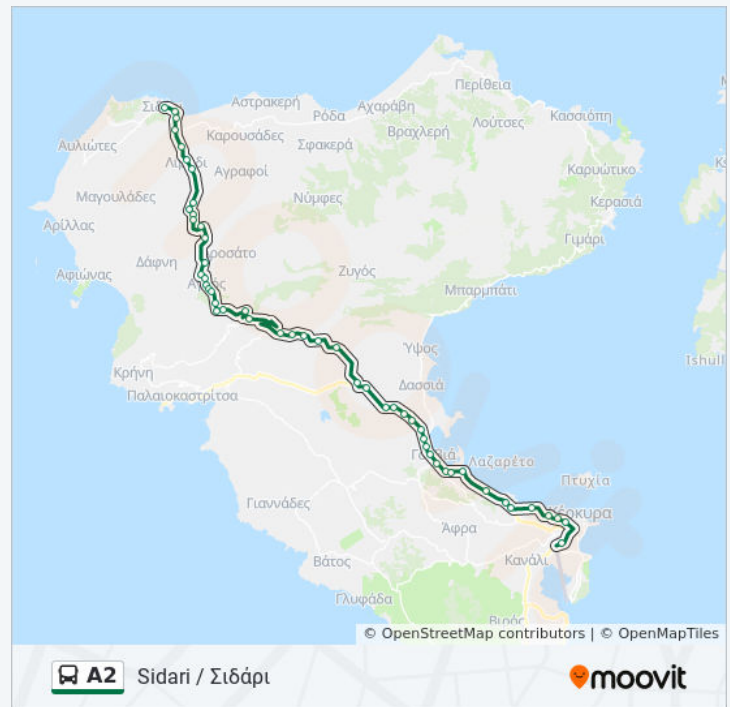

Επαρχιακή Οδός

Roda 1 - Ρόδα 1

Ρόδα Ψάλτου

S-Bikes

Folklore Museum Acharani - Λαογραφικό Μουσείο

Αχαράβη (Μαχειμάρης)

Acharavi Center - Αχαράβη (Ilo Ilo Cafe)

Αχαράβη (Alpha Bank)

Αχαράβη (Σαλβάνος)

Gelina Hotel

Αχαράβη (Σαλβάνος)

Αχαράβη (Alpha Bank)

Acharavi Center - Αχαράβη (Ilo Ilo Cafe)

Αχαράβη (Μαχειμάρης)

Folklore Museum Acharani - Λαογραφικό Μουσείο

S-Bikes

Ρόδα Ψάλτου

Roda 1 - Ρόδα 1

Roda 2 - Ρόδα 2

Roda Beach - Ρόδα Παραλία

Roda 2 - Ρόδα 2

Διασταύρωση Ρόδα (Αγά)

Σφακερά 2

Πλάτωνας 4 (Φραγκάκι)

Πλάτωνας 3 (Κολοκύθι)

Πλάτωνας 2 (Κοροβέσι)

Πλάτωνας 1 (Μπαρμπάτι)

Ξανθάτες 2

Ξανθάτες 1

Διασταύρωση Νυμφών

Επισκοπή

Ag. Douli (Monastery Camarela) - Άγ. Δούλοι 4