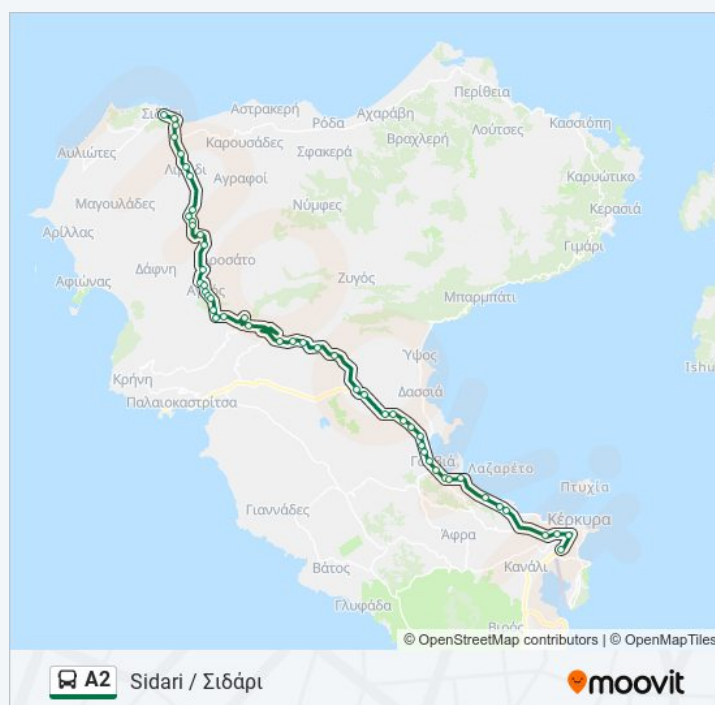

### Πληροφορίες για τη γραμμή A2 λεωφορείο

Κατεύθυνση: Σιδάρι - Κέρκυρα / Sidari - Corfu

Στάσεις: 50

Διάρκεια Ταξιδιού: 69 λεπ

Περίληψη Γραμμής:

Τρουμπέτας - Τρουμπέτας

Διαστ. Δουκάδων

Σκριπερό 2