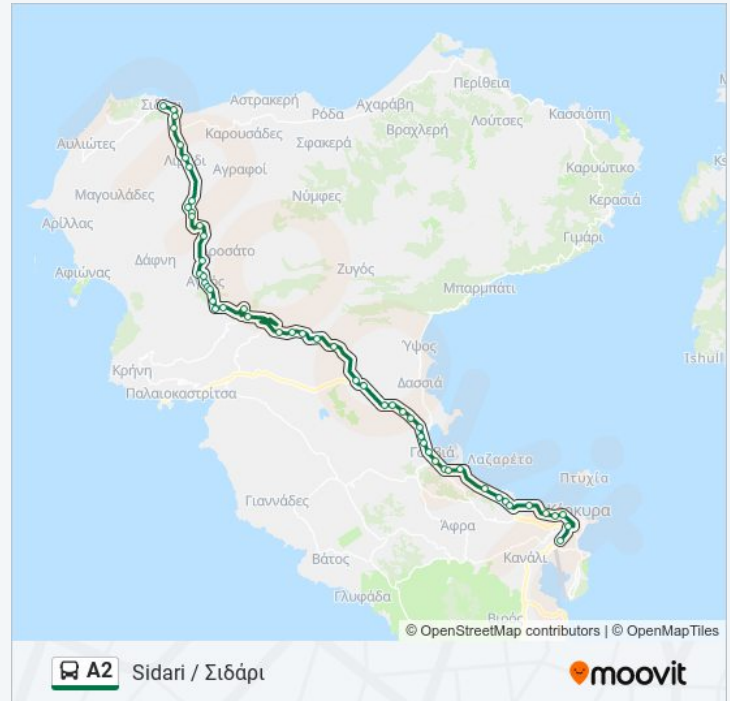

## Πληροφορίες για τη γραμμή Α2 λεωφορείο

**Κατεύθυνση:** Σιδάρι - Κέρκυρα (Μέσω Λιμανιού) / Sidari - Corfu (Via Port)

**Στάσεις:** 53

**Διάρκεια Ταξιδιού:** 88 λεπ

**Περίληψη Γραμμής:**

Ξενοδοχείο Κόρκυρα - Corcyra Beach Hotel