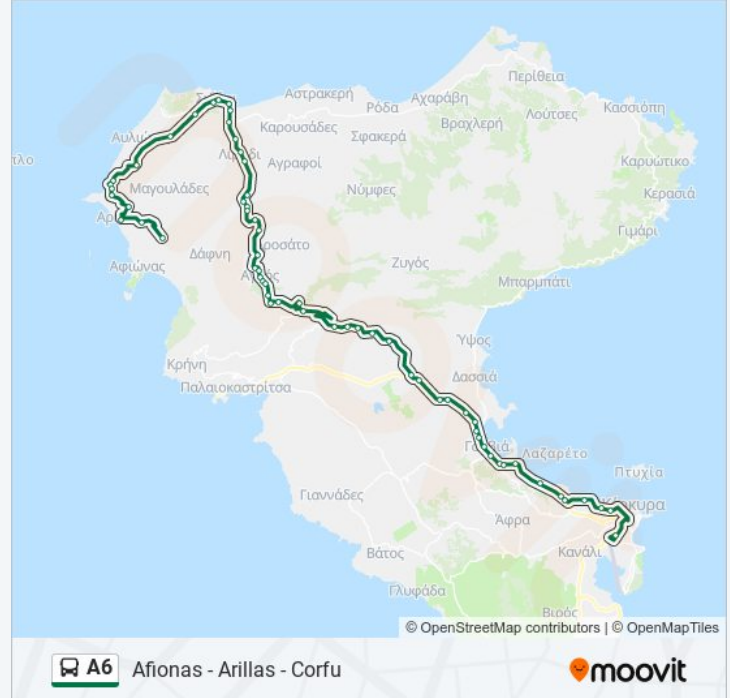

Βελονάδες 2 Διασταύρωση

Βελονάδες 1 (Βουλωτή)

Ψαθύλας

Διαστ. Κοφοχειλάδων

Μεσαριά

Ag. Athanasios Monastery - Αγ. Αθανάσιος 3

Άγιος Αθανάσιος

Αγρός Βρύση

Αγρός Super Market

Αγρός Σχολείο

Αγρός Δημαρχείο

Αγρός 1

Αρκαδάδες

Καστελλάνοι

Διαστ. Τρουμπέτα

Τρουμπetas - Τρουμπέτας

Διαστ. Δουκάδων

Σκριπερό 2

Σκριπερό 1

Σκριπερό Βενζινάδικο Shell

Διαστ. Κορακιάνας

Giatrones - Γιατρόνες

Γιατρόνες Μάντρα

Σγόμπου Λουτσιόλα

Σγόμπου Βασιλάκη

Emeral

Τζανρου (Paleokastritsa, Sidari, Acharavi)

Γκοβίνο Μπέϊ - Ξενοδοχείο Πάρκ - Govino Bay - Park Hotel

Ξενοδοχείο Κόρκουρα - Corcyra Beach Hotel

Γουβιά - Gouvia

Σπίτι Πρίφτη - Spiti Prifti

Νοσοκομείο - Hospital