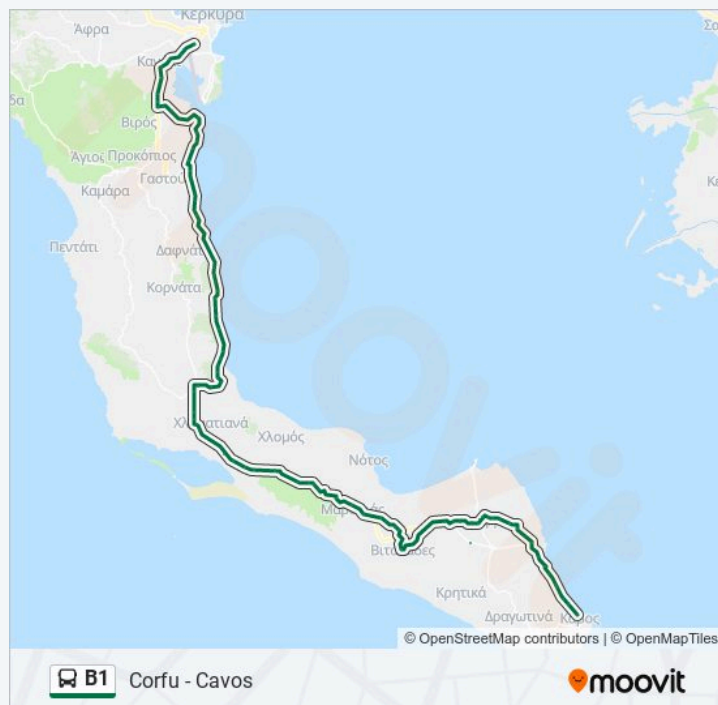

Crossroad Messonghi (To Cavos)

Κυριακή

09:00 - 19:30

Πληροφορίες για τη γραμμή Β1 λεωφορείο

Κατεύθυνση: Corfu - Cavos

Στάσεις: 79

Διάρκεια Ταξιδιού: 95 λεπ

Περίληψη Γραμμής: