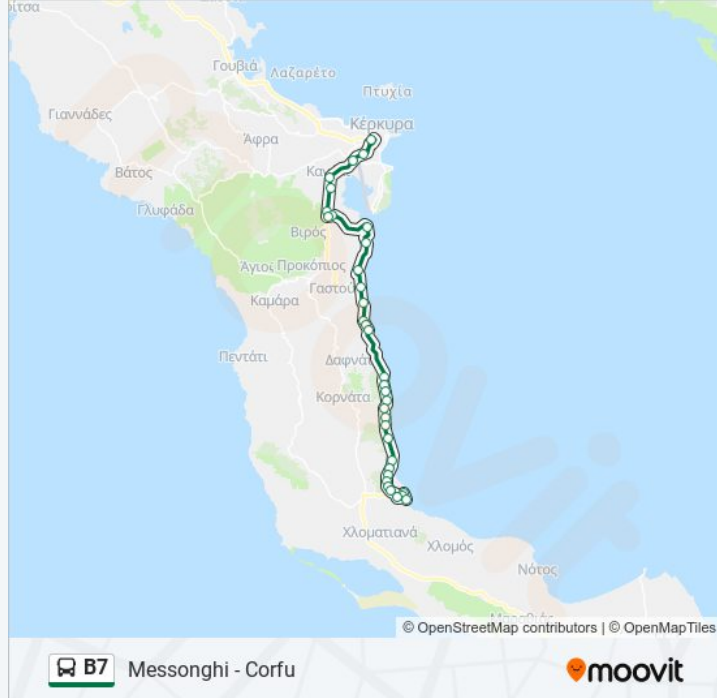

Πληροφορίες για τη γραμμή B7 λεωφορείο

Κατεύθυνση: Messonghi - Corfu

Στάσεις: 34

Διάρκεια Ταξιδιού: 44 λεπ

Περίληψη Γραμμής:

Hotel Beivedere

Τσάκι - Bellos Beach Hotel

Ποταμάκι - Potamakí

Markato Super Market

Βρυώνη - Vrioni

Διαστ. Βυρού - Viros Junction

Ντάβιου (Ε) - Ntavēou (R)

Κανάλια Jumbo (Ε) - Kanalēa Jumbo (R)

Κτεο (Ε) / Κτεο (R)

Πόλη (Υπεραστικό Κτελ) / Corfu Town (Green Buses)

Υπεραστικό Κτελ - Green Bus Station