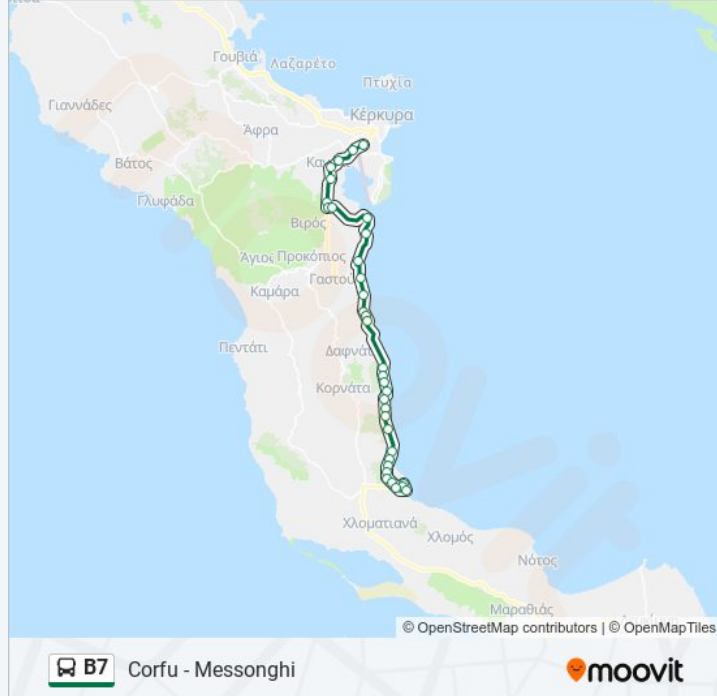

Marbella Corfu

Marbella Nido Hotel

Hotel Veroniki

Calimera Miramare

Delfinia Hotel

Moraitika 1 - Μωραϊτικά 1

Moraitika 2 - Μωραϊτικά 2

Moraitika 3 - Μωραϊτικά 3

Crossroad Messonghi

Μεσογγή Κατασκηνώσεις

Messonghi Village

Gemini Hotel Messonghi

Apollo Hotel Messonghi

Κατεύθυνση: Messonghi - Corfu

34 στάσεις

[ΠΡΟΒΟΛΗ ΔΡΟΜΟΛΟΓΙΩΝ ΓΡΑΜΜΗΣ](#)

Messonghi Village

Gemini Hotel Messonghi

Apollo Hotel Messonghi

Μεσογγή Κατασκηνώσεις

Messonghi Hotel (To Corfu Town)

Moraitika 3 - Μωραϊτικά 3

Moraitika 2 - Μωραϊτικά 2

Moraitika 1 - Μωραϊτικά 1

Delfinia Hotel

Calimera Miramare

Hotel Veroniki

Marbella Nido Hotel

Marbella Corfu

Corfu Senses Resort

Oniro Villas

Louis Ionian Sun Hotel

Ώρες Δρομολογίων για τη γραμμή B7 λεωφορείο Messonghi - Corfu Πρόγραμμα Διαδρομής:

Δευτέρα	07:00 - 20:00
Τρίτη	07:00 - 20:00
Τετάρτη	07:00 - 20:00
Πέμπτη	07:00 - 20:00
Παρασκευή	07:00 - 20:00
Σάββατο	07:00 - 20:00
Κυριακή	09:50 - 19:15

Πληροφορίες για τη γραμμή B7 λεωφορείο

Κατεύθυνση: Messonghi - Corfu

Στάσεις: 34

Διάρκεια Ταξιδιού: 44 λεπ

Περίληψη Γραμμής: