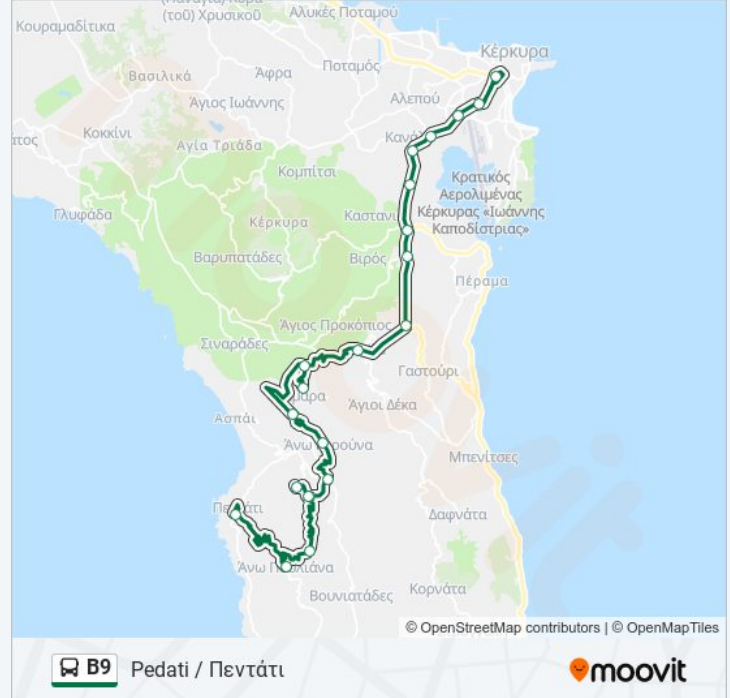

Κανάλια Jumbo (E) - Kanaliã Jumbo (R)

Καλλιθέα (E) - Kalithèa (R)

Κτεο (E) / Κτεο (R)

Πόλη (Υπεραστικό Κτελ) / Corfu Town (Green Buses)

Υπεραστικό Κτελ - Green Bus Station

Οι ώρες δρομολογίων και οι χάρτες διαδρομών για τη γραμμή B9 λεωφορείο είναι διαθέσιμες σε ένα εκτός σύνδεσης PDF στο moovitapp.com. Χρησιμοποιήστε [Εφαρμογή Moovit](#) για να δείτε ώρες λεωφορείων ζωντανά, δρομολόγια τρένων ή μετρό και βήμα βήμα οδηγίες για όλες τις δημόσιες συγκοινωνίες στη πόλη Κέρκυρα.

[Σχετικά με το Moovit](#) • [Λύσεις MaaS](#) • [Υποστηριζόμενες χώρες](#) • [Κοινότητα Mooviter](#)

© 2024 Moovit - Όλα τα δικαιώματα διατηρούνται

Δείτε Ώρες Άφιξης Ζωντανά