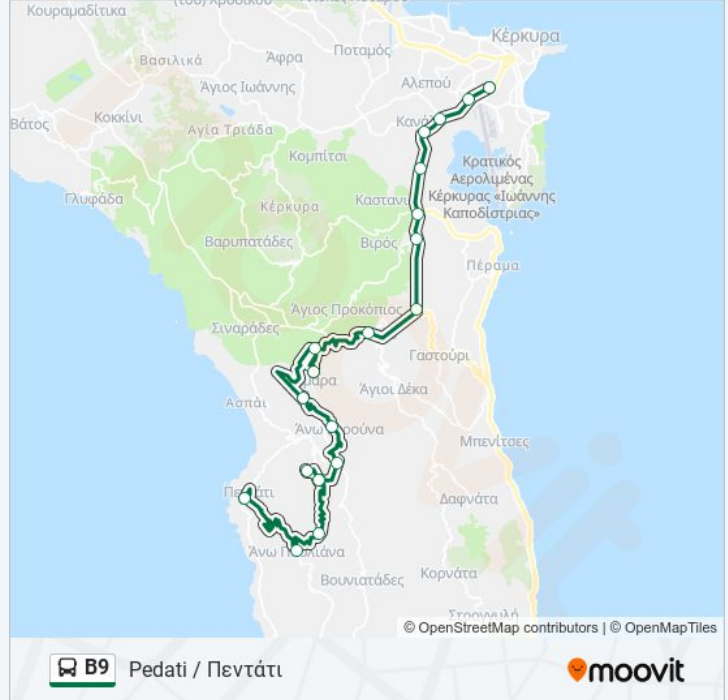

Η γραμμή B9 λεωφορείο (Pedati / Πεντάτι) έχει 2 διαδρομές. Για καθημερινές οι ώρες λειτουργίας της είναι: (1) Κέρκυρα - Παυλιανά - Πεντάτι: 06:00 - 14:00(2) Πεντάτι - Παυλιανά - Κέρκυρα: 07:00 - 15:00
Χρησιμοποιήστε την εφαρμογή Moovit για να βρείτε τον πιο κοντινό σταθμό για τη γραμμή B9 λεωφορείο και να βρείτε πότε φτάνει η επόμενη γραμμή B9 λεωφορείο.

Αγάθου Κεπ - Agathou Kep

Διασταύρωση Αγίου Προκοπίου - Agios Prokorios Junction

Ποντή Bintzan Inn Hotel / Ponti Bintzan Inn Hotel

Κυνοπιάστες / Kynopiasstès

Διαστ. Καμάρας

Καμάρα - Kamara

Διασταύρωση Άνω Γαρούνα

Άνω Γαρούνα - North Garouna

Φούλια

Διασταύρωση Κάτω Γαρούνας - South Garouna Junction

Κάτω Γαρούνα - South Garouna

Διασταύρωση Κάτω Γαρούνας - South Garouna Junction

Κάτω Παυλιανά - Kato Pavliana

Άνω Παυλιανά - Ano Pavliana

Πληροφορίες για τη γραμμή B9 λεωφορείο**Κατεύθυνση:** Κέρκυρα - Παυλιανά - Πεντάτι**Στάσεις:** 20**Διάρκεια Ταξιδιού:** 31 λεπ**Περίληψη Γραμμής:**

Κατεύθυνση: Πεντάτι - Παυλιανά - Κέκκυρα

21 στάσεις

[ΠΡΟΒΟΛΗ ΔΡΟΜΟΛΟΓΙΩΝ ΓΡΑΜΜΗΣ](#)