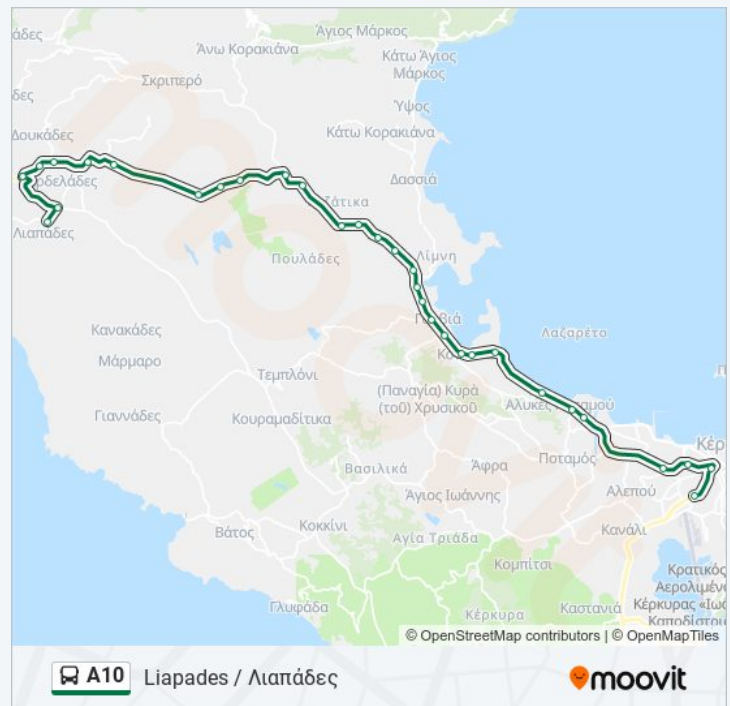

### Πληροφορίες για τη γραμμή A10 λεωφορείο

**Κατεύθυνση:** Liapades - Corfu

**Στάσεις:** 47

**Διάρκεια Ταξιδιού:** 60 λεπ

**Περίληψη Γραμμής:**

Τζανρου (Paleokastritsa, Sidari, Acharavi)

Γκοβίνο Μπέϊ - Ξενοδοχείο Πάρκ - Govino Bay - Park Hotel