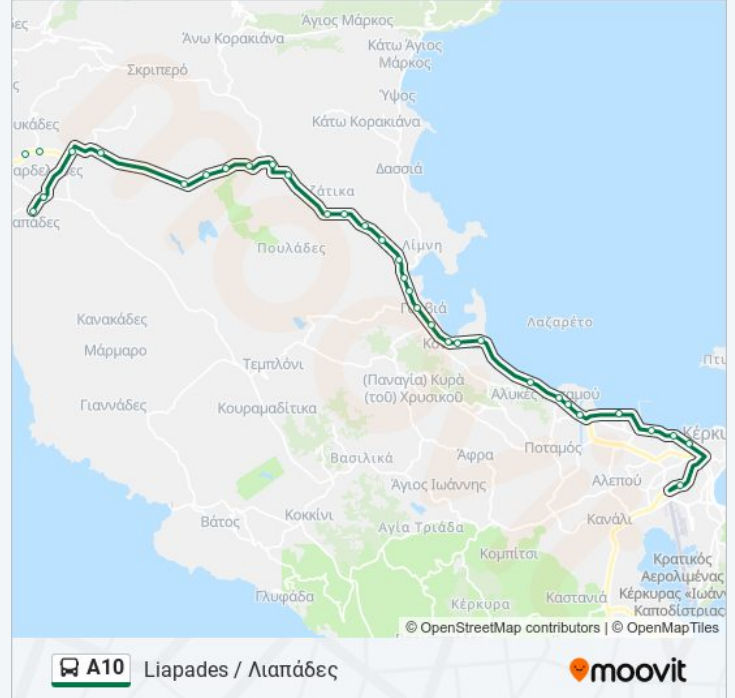

Paleokastritsa 4 Nafsika - Παλιοκαστρίτσα 4

Paleokastritsa 3 Akrotiri - Παλιοκαστρίτσα 3

Hotel Paleokastritsa 2 - Παλιοκαστρίτσα 2

Camping Paleokastritsa 1 - Παλιοκαστρίτσα 1

Lisipio - Λισιπιο

Σταυρός Λιαπάδων

Διασταύρωση Λιαπάδες

Liapades - Λιαπάδες

**Κατεύθυνση: Liapades - Corfu**

47 στάσεις

[ΠΡΟΒΟΛΗ ΔΡΟΜΟΛΟΓΙΩΝ ΓΡΑΜΜΗΣ](#)

**Ώρες Δρομολογίων για τη γραμμή A10 λεωφορείο**

Liapades - Corfu Πρόγραμμα Διαδρομής:

Liapades - Λιαπάδες