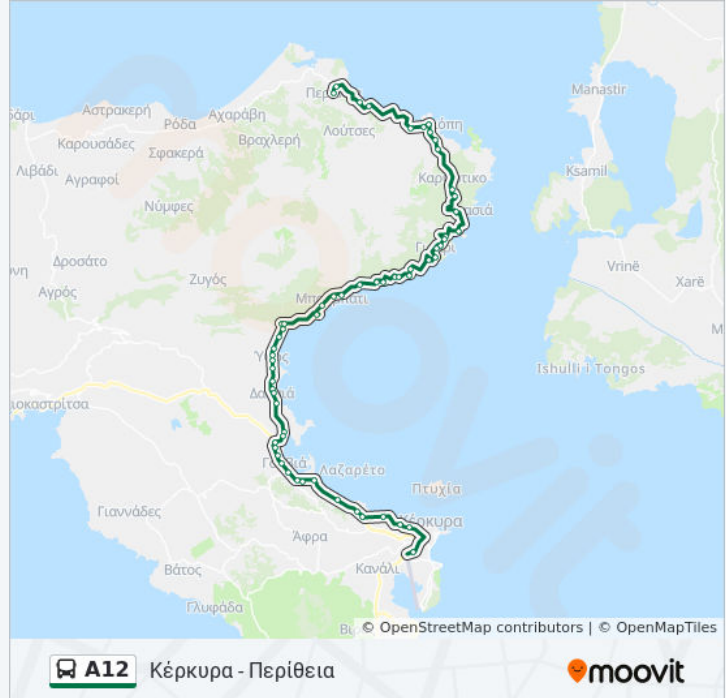

Ξενοδοχείο Corfu Chandris Corfu Chandris Hotel

Malibu Beach Bar - Tiki Bar (Πρώην Tartaya) -
Malibu Beach Bar - Tiki Bar

Ξενοδοχείο Elea Beach - Carda Camping - Elea
Beach Hotel - Carda Camping - Watersports

Μαγγιώρος Σούπερ Μάρκετ - Super Market
Maggioros

Γυμνάσιο Φαιάκων - Faiakes High School

Passoa Κοκτέιλ Μπάρ - Passoa Coctail Bar -
Ipsos Camping

Ύψος - Ipsos (Town Hall)

Λιμανάκι - Ab Σουπρμάρκετ - Agios Markos Little
Port - Ab Supermarket

Πυργί - Νέος Οικισμός Αγίου Μάρκου - Pyrgi -
New Agios Markos Village

Διασάυρωση Παλαιού Οικισμού Αγίου Μάρκου -
Old Agios Markos Junction

Τέρμα - Άνω Πυργί - Ξενοδοχείο Μαριλένα - Ano
Pyrgi - Marilena Hotel

Nautilus Hotel Barbati

Barbati Supermarket Nicolas

Barbati Center - Μπαρμπάτι Κέντρο

Pantokrator Hotel

Glyfa 2 - Γλύφα 2

Residence Hotel - Nisaki Beach

Νησάκι Κατερίνα

Nissaki Supermarket Aphrodite's

Hotel Sunshine

Bouratika - Μπουράτικα

Kaminaki - Καμινάκι

Nissaki Beach Hotel

Κέντρωμα

Γιμάρι

Καβαλάραινα

Γιμάρι Ράχη

Βλαχάτικα

Kalami-Kouloura - Καλάμι-Κουλούρα