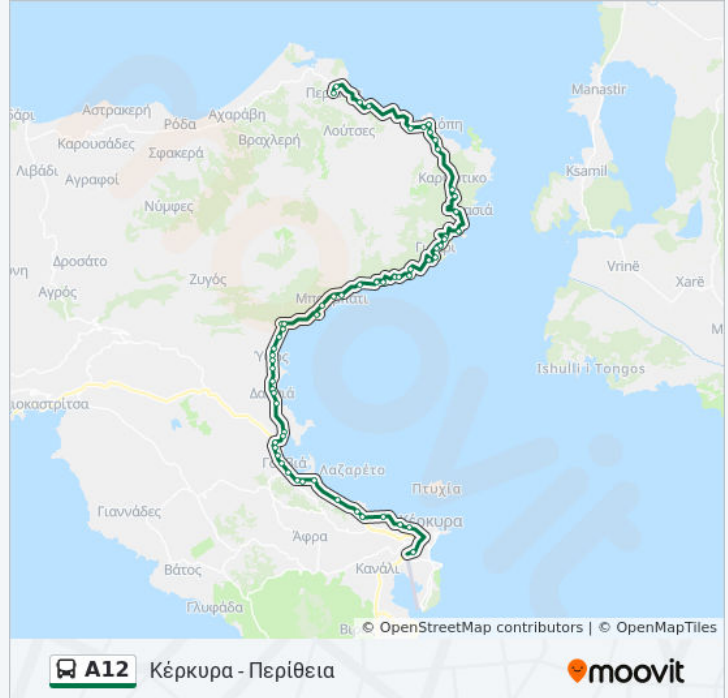

Ξενοδοχείο Κόρκυρα - Corcyra Beach Hotel

Γκοβίνο Μπέϊ - Ξενοδοχείο Πάρκ - Govino Bay - Park Hotel

Τζάβρου - Tzavrou

Κομμένο - Kommemo

Διόνυσος (Camping) - Dionysus Camping

Ξενοδοχείο Δαφνίλα - Dafnila Bay Hotel

Ξενοδοχείο Primavera - Hotel Primavera

Ikos Hotel - Magna Grecia Hotel Dassia

Ξενοδοχείο Corfu Chandris Corfu Chandris Hotel

Malibu Beach Bar - Tiki Bar (Πρώην Tartaya) - Malibu Beach Bar - Tiki Bar

Ξενοδοχείο Elea Beach - Carda Camping - Elea Beach Hotel - Carda Camping - Watersports

Κατωμέρι - Katomeri - Paloma Blanca Hotel

Μαγγιώρος Σούπερ Μάρκετ - Super Market Maggioros

Γυμνάσιο Φαιάκων - Faiakes High School

Passoa Κοκτεϊλ Μπάρ - Passoa Coctail Bar - Ipsos Camping

Ύψος - Ipsos (Town Hall)

Ξενοδοχείο Sunrise - Sunrise Hotel Ipsos

Λιμανάκι - Ab Σουπρμάρκετ - Agios Markos Little Port - Ab Supermarket

Πυργί - Νέος Οικισμός Αγίου Μάρκου - Pyrgi - New Agios Markos Village

Διαστάρωση Παλαιού Οικισμού Αγίου Μάρκου - Old Agios Markos Junction

Τέρμα - Άνω Πυργί - Ξενοδοχείο Μαριλένα - Ano Pyrgi - Marilena Hotel

Διαστ. Σπαρτύλα

Barbati Stefanos

Nautilus Hotel Barbati

Barbati Supermarket Nicolas

Barbati Center - Μπαρμπάτι Κέντρο

Pantokrator Hotel

Glyfa 1 - Γλύφα 1