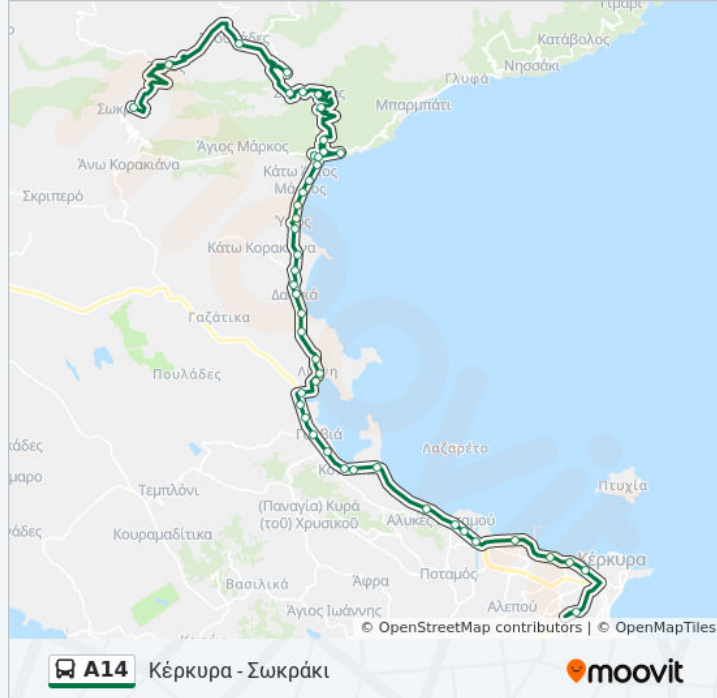

Διαστ. Σπαρτύλα

Κοκκινόη

Σχολείο

Αγνάντιο

Ελιά

Σπαρτίλα 1

Σπαρτίλς 2

Διαστ. Στερνίλα

Σγουράδες

Ζυγός

Σωκράκι

Κατεύθυνση: Σωκράκι - Κέρκυρα

46 στάσεις

[ΠΡΟΒΟΛΗ ΔΡΟΜΟΛΟΓΙΩΝ ΓΡΑΜΜΗΣ](#)

Ώρες Δρομολογίων για τη γραμμή A14 λεωφορείο
Σωκράκι - Κέρκυρα Πρόγραμμα Διαδρομής:

Σωκράκι