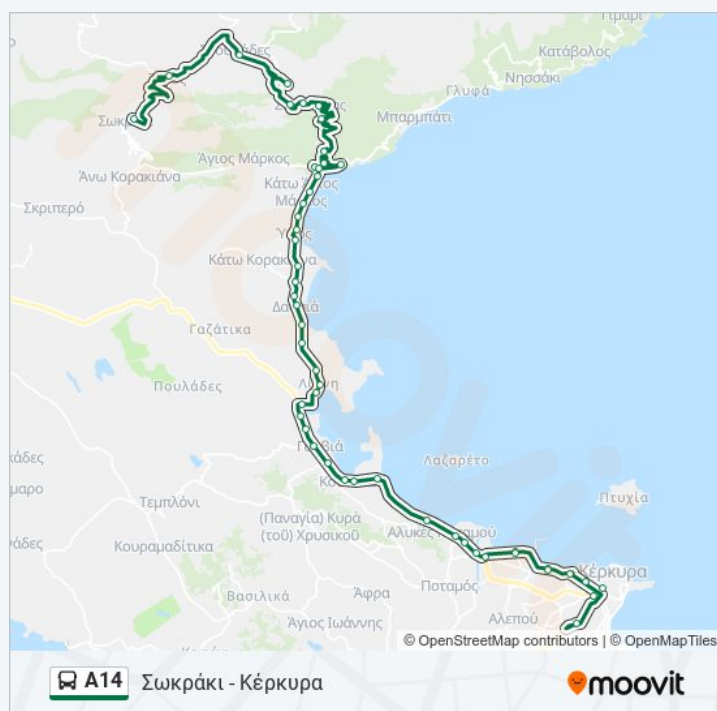

Κατεύθυνση: Σωκράκι - Κέρκυρα

Στάσεις: 46

Διάρκεια Ταξιδιού: 55 λεπ

Περίληψη Γραμμής:

Γκοβίνο Μπέϊ - Ξενοδοχείο Πάρκ - Govino Bay -
Park Hotel

Ξενοδοχείο Κόρκυρα - Corcyra Beach Hotel

Γουβιά - Gouvia

Σπίτι Πρίφτη - Spiti Prifti