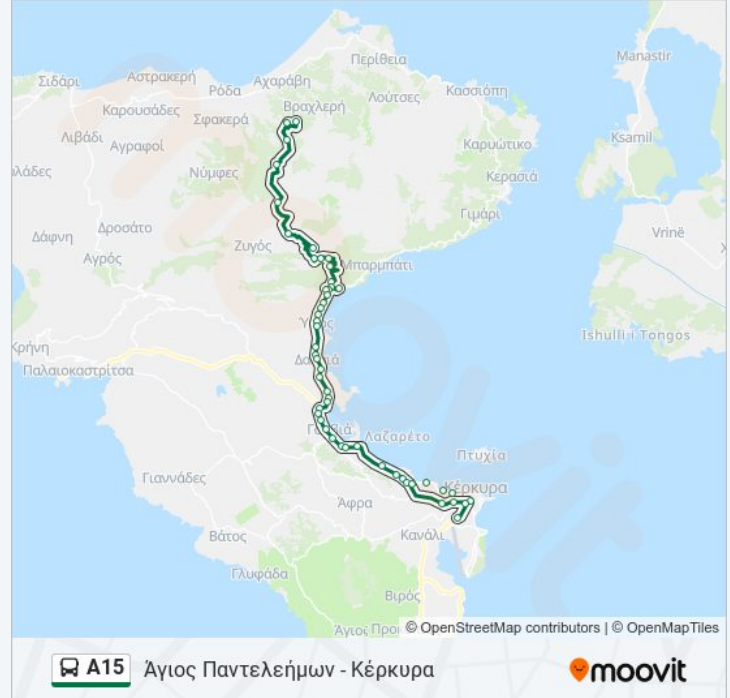

Ξενοδοχείο Κέρκουρα Γκολφ - Kerkyra Golf Hotel

Γέφυρα - Gefyra

Σαλίνα - Salina Hotel

Καρνάγιο - Karnagio (Shipyard)

Λιμάνι (E) / Port (R)

Άγιος Γεώργιος (E) / Agēos Gèorgēos (R)

Λαϊκή Αγορά - Open Market

Κατεύθυνση: Κέρκυρα - Άγιος Παντελεήμων