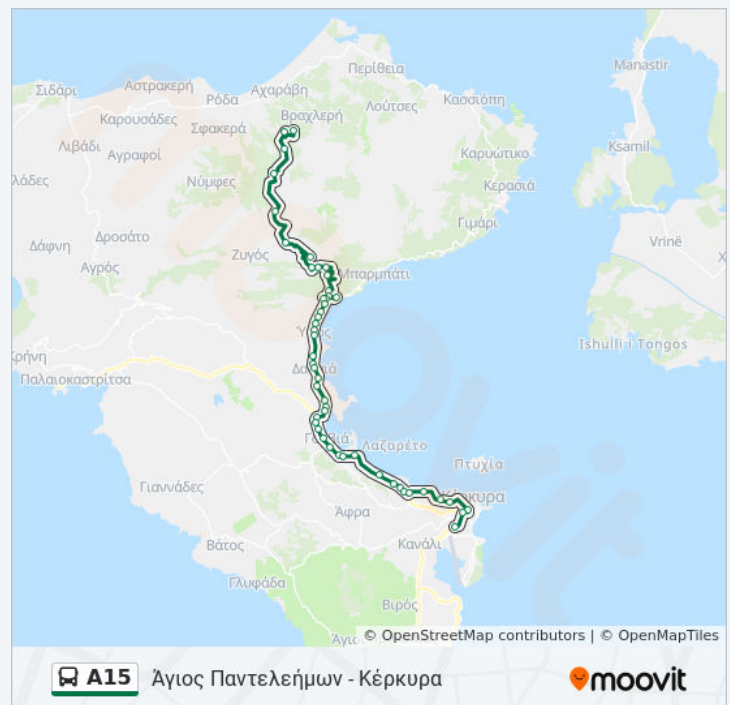

Ξενοδοχείο Elea Beach - Carda Camping - Elea Beach Hotel - Carda Camping - Watersports

Ώρες Δρομολογίων για τη γραμμή A15 λεωφορείο

Κέρκυρα - Άγιος Παντελεήμων Πρόγραμμα

Διαδρομής:

Δευτέρα	05:30 - 13:15
Τρίτη	05:30 - 13:15
Τετάρτη	05:30 - 13:15
Πέμπτη	05:30 - 13:15
Παρασκευή	05:30 - 13:15
Σάββατο	Δεν Λειτουργεί
Κυριακή	Δεν Λειτουργεί

Πληροφορίες για τη γραμμή A15 λεωφορείο

Κατεύθυνση: Κέρκυρα - Άγιος Παντελεήμων

Στάσεις: 47

Διάρκεια Ταξιδιού: 54 λεπ

Περίληψη Γραμμής:

Κατωμέρι - Katomeri - Paloma Blanca Hotel

Μαγγιώρος Σούπερ Μάρκετ - Super Market
Maggioros