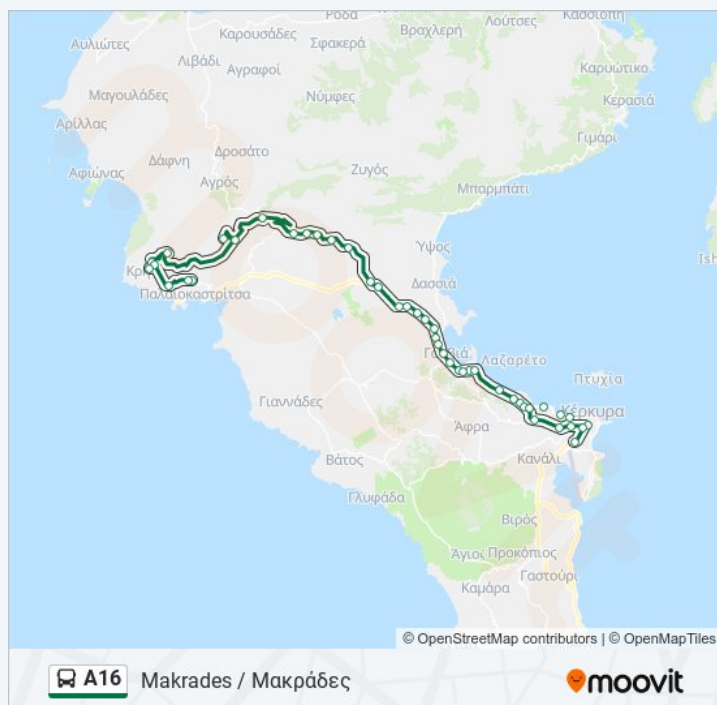

Lakones 1 - Λάκωνες 1

Lakones 2 - Λάκωνες 2

Golden Fox Lakones

Κρήνη

Διαστ. Μακράδων

Μακράδες

Βίστωνας

Διαστ. Αλειμματάδων (Αγία Άννα)

Αλειμματάδες

Troumpetas - Τρουμπέτας

Διαστ. Δουκάδων

Σκριπερό 2

Σκριπερό 1

Σκριπερό Βενζινάδικο Shell

Διαστ. Κορακιάνας

Giatrones - Γιατρόνες

Γιατρόνες Μάντρα

Σγόμπου Λουτσιόλα

Σγόμπου Βασιλάκη

Hotel Fiori

Emeral

Τζανρου (Paleokastritsa, Sidari, Acharavi)

Γκοβίνο Μπέϊ - Ξενοδοχείο Πάρκ - Govino Bay - Park Hotel

Ξενοδοχείο Κόρκουρα - Corcyra Beach Hotel

Γουβιά - Gouvia

Σπίτι Πρίφτη - Spiti Prifti

Νοσοκομείο - Hospital

Κοντόκαλι (Ταβέρνα Πίπιλας) - Kontokali (Taverna Pipilas)

Ξενοδοχείο Τελέσιλλα - Telesilla Hotel & Gouvia Marina

Σωτηριώτισσα (Κοντοκαλι Bay-Παραμυθούπολη) - Kontokali Bay Hotel

Αγία Αικατερίνη (Δημοτική Πλαζ Αλυκές) - Agia

Τρίτη 07:10 - 15:00

Τετάρτη 07:10 - 15:00

Πέμπτη 07:10 - 15:00

Παρασκευή 07:10 - 15:00

Σάββατο Δεν Λειτουργεί

Κυριακή Δεν Λειτουργεί

Πληροφορίες για τη γραμμή A16 λεωφορείο

Κατεύθυνση: Μακράδες - Κέρκυρα

Στάσεις: 41

Διάρκεια Ταξιδιού: 70 λεπ

Περίληψη Γραμμής: