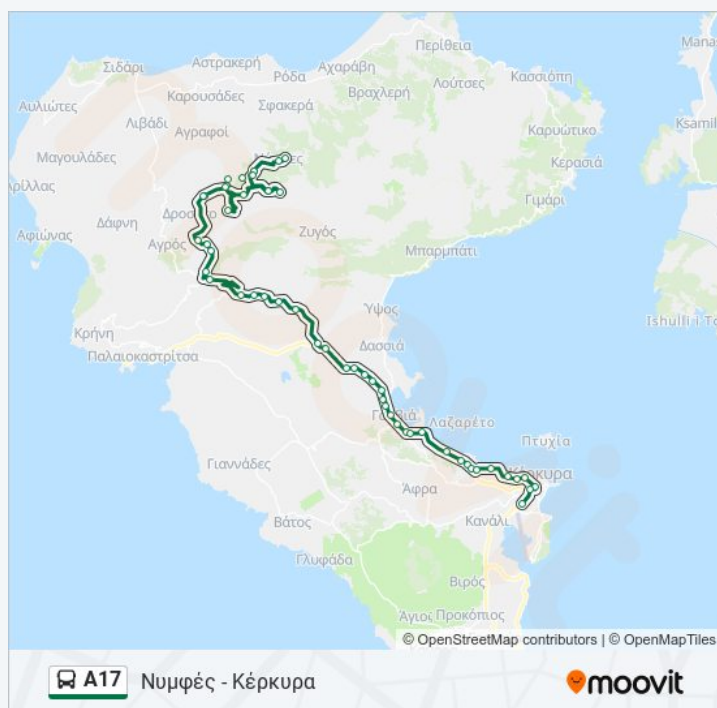

Κατεύθυνση: Νυμφές - Κέρκυρα

Στάσεις: 48

Διάρκεια Ταξιδιού: 67 λεπ

Περίληψη Γραμμής:

Κοντόκαλι (Ταβέρνα Πίπιλας) - Kontokali
(Taverna Pipilas)

Σωτηριώτισσα (Κοντοκαλι Bay-Παραμυθούπολη)
- Kontokali Bay Hotel