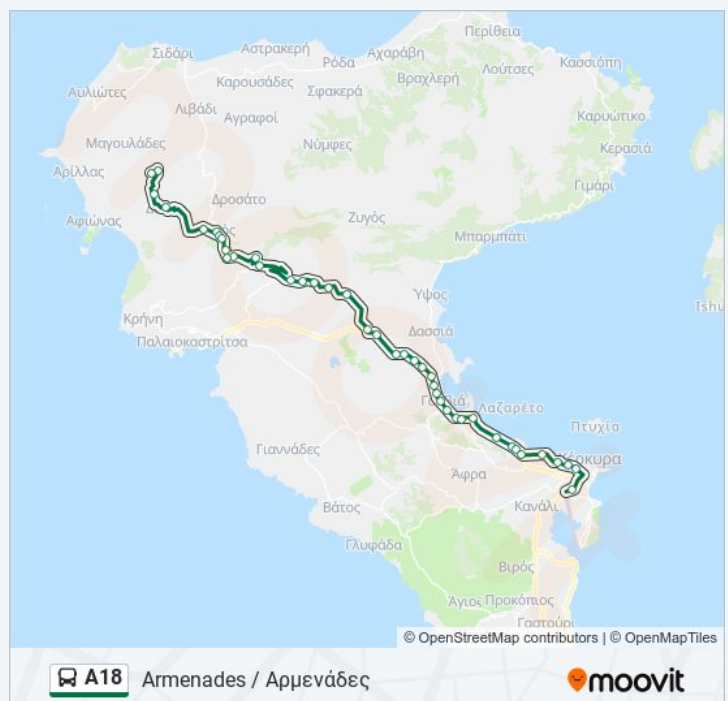

Τζανβρου (Paleokastritsa, Sidari, Acharavi)

Emeral

Hotel Fiori

Σγόμπου Βασιλάκη

Σγόμπου Λουτσιόλα

Ώρες Δρομολογίων για τη γραμμή A18 λεωφορείο Κέρκυρα - Αρμενάδες Πρόγραμμα Διαδρομής:

Δευτέρα	06:15 - 13:30
Τρίτη	06:15 - 13:30
Τετάρτη	06:15 - 13:30
Πέμπτη	06:15 - 13:30
Παρασκευή	06:15 - 13:30
Σάββατο	Δεν Λειτουργεί
Κυριακή	Δεν Λειτουργεί

Πληροφορίες για τη γραμμή A18 λεωφορείο

Κατεύθυνση: Κέρκυρα - Αρμενάδες

Στάσεις: 41

Διάρκεια Ταξιδιού: 60 λεπ

Περίληψη Γραμμής:

Γιατρόνες Μάντρα

Giatrones - Γιατρόνες

Διαστ. Κορακιάνας