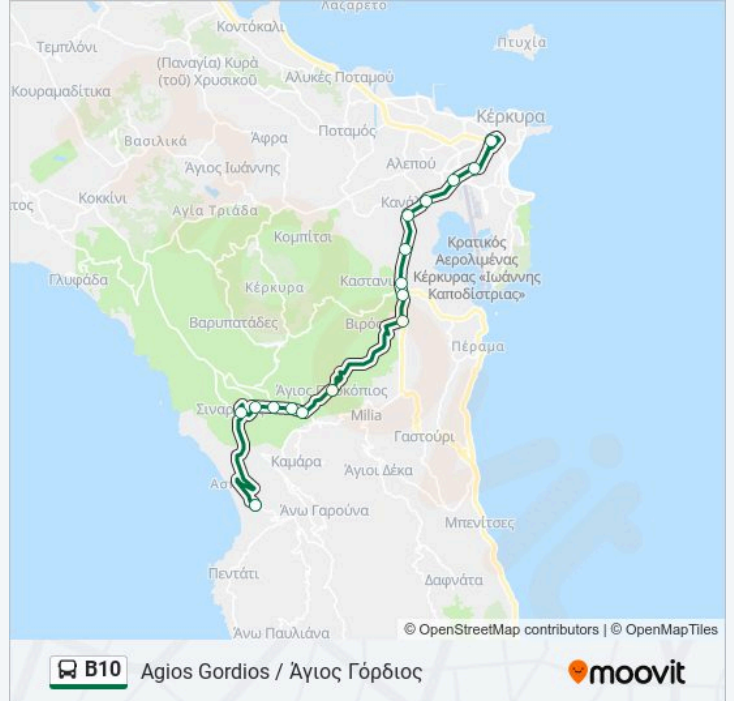

Χρησιμοποιήστε την εφαρμογή Moovit για να βρείτε τον πιο κοντινό σταθμό για τη γραμμή B10 λεωφορείο και να βρείτε πότε φτάνει η επόμενη γραμμή B10 λεωφορείο.

Κατεύθυνση: Agios Gordios - Corfu

16 στάσεις

Ώρες Δρομολογίων για τη γραμμή B10 λεωφορείο Agios Gordios - Corfu Πρόγραμμα Διαδρομής:

Δευτέρα	07:30 - 21:05
Τρίτη	07:30 - 21:05
Τετάρτη	07:30 - 21:05
Πέμπτη	07:30 - 21:05
Παρασκευή	07:30 - 21:05
Σάββατο	10:05 - 21:05
Κυριακή	10:05 - 21:05

Πληροφορίες για τη γραμμή B10 λεωφορείο

Κατεύθυνση: Agios Gordios - Corfu

Στάσεις: 16

Διάρκεια Ταξιδιού: 23 λεπ

Περίληψη Γραμμής:

Κατεύθυνση: Corfu - Agios Gordios

16 στάσεις

[ΠΡΟΒΟΛΗ ΔΡΟΜΟΛΟΓΙΩΝ ΓΡΑΜΜΗΣ](#)