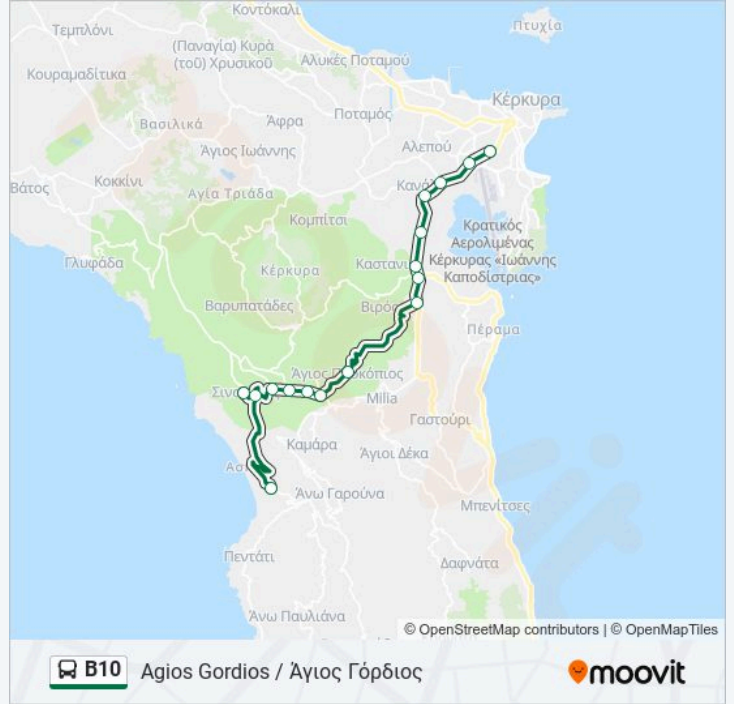

Χρησιμοποιήστε την εφαρμογή Moovit για να βρείτε τον πιο κοντινό σταθμό για τη γραμμή B10 λεωφορείο και να βρείτε πότε φτάνει η επόμενη γραμμή B10 λεωφορείο.

Κατεύθυνση: Agios Gordios - Corfu

16 στάσεις

Σιναράδες - Sinarades

Agios Gordios - Άγιος Γόρδιος

Ώρες Δρομολογίων για τη γραμμή B10 λεωφορείο Corfu - Agios Gordios Πρόγραμμα Διαδρομής:

Δευτέρα	07:00 - 20:30
Τρίτη	07:00 - 20:30
Τετάρτη	07:00 - 20:30
Πέμπτη	07:00 - 20:30
Παρασκευή	07:00 - 20:30
Σάββατο	09:30 - 20:30
Κυριακή	09:30 - 17:30

Πληροφορίες για τη γραμμή B10 λεωφορείο

Κατεύθυνση: Corfu - Agios Gordios

Στάσεις: 16

Διάρκεια Ταξιδιού: 24 λεπ

Περίληψη Γραμμής:

Οι ώρες δρομολογίων και οι χάρτες διαδρομών για τη γραμμή B10 λεωφορείο είναι διαθέσιμες σε ένα εκτός σύνδεσης PDF στο moovitapp.com. Χρησιμοποιήστε Εφαρμογή Moovit για να δείτε ώρες λεωφορείων ζωντανά, δρομολόγια τρένων ή μετρό και βήμα βήμα οδηγίες για όλες τις δημόσιες συγκοινωνίες στη πόλη Κέρκυρα.