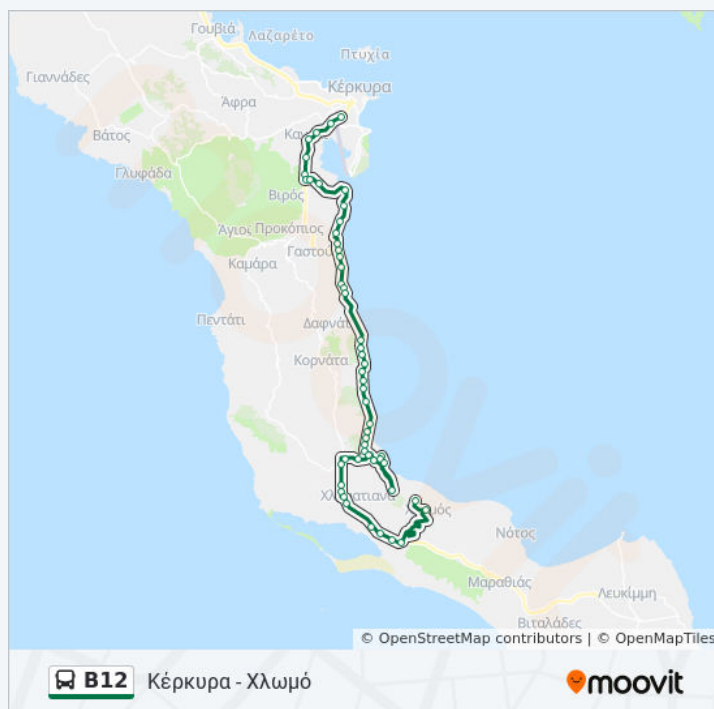

Λίνια 1

Λίνια 2

Sandy Beach Junction - Διαστ. Χλωμού

Χλωμός

Άγιο Δημήτριο

## Ώρες Δρομολογίων για τη γραμμή B12 λεωφορείο Χλωμό - Κέρκυρα Πρόγραμμα Διαδρομής:

Δευτέρα	06:15
Τρίτη	06:15
Τετάρτη	06:15
Πέμπτη	06:15
Παρασκευή	06:15
Σάββατο	Δεν Λειτουργεί
Κυριακή	Δεν Λειτουργεί

## Πληροφορίες για τη γραμμή B12 λεωφορείο

**Κατεύθυνση:** Χλωμό - Κέρκυρα

**Στάσεις:** 53

**Διάρκεια Ταξιδιού:** 72 λεπ

**Περίληψη Γραμμής:**

Louis Ionian Sun Hotel

Hotel Beivedere

Τσάκι - Bellos Beach Hotel