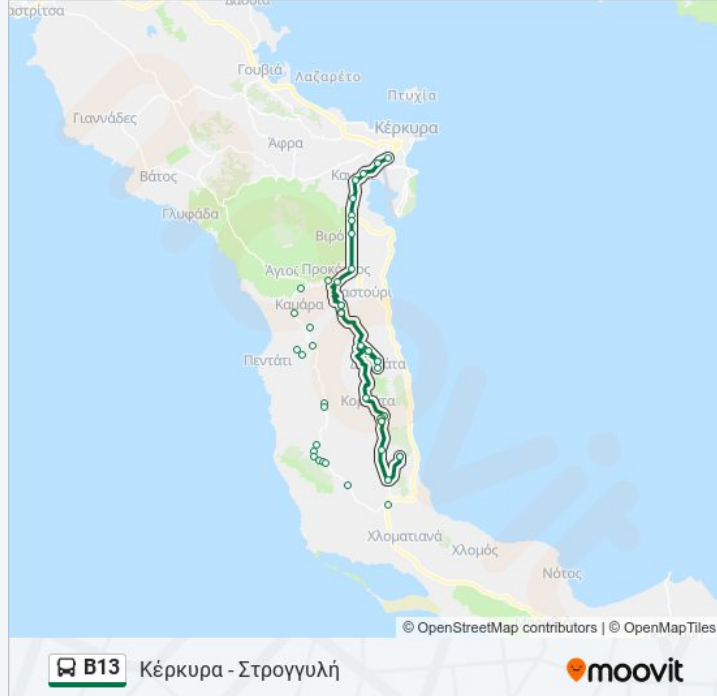

Στρογγυλή 2 / Strogili 2

Στρογγυλή 1 / Strogili 1

Κορνάτα - Kornata

Κογιεβίνα / Kogievina

Άγιοι Δέκα 1 - Ten Saints

Άγιοι Δέκα 2 - Ten Saints

Κατεύθυνση: Στρογγυλή - Κέρκυρα

33 στάσεις

[ΠΡΟΒΟΛΗ ΔΡΟΜΟΛΟΓΙΩΝ ΓΡΑΜΜΗΣ](#)

Κορνάτα - Kornata

Στρογγυλή 1 / Strogili 1

Στρογγυλή 2 / Strogili 2

Στρογγυλή 3 / Strogili 3

Στρογγυλή Τέρμα / Strogili Terminal

Διασταύρωση Επισκοπιανών - Episkoriana Junction