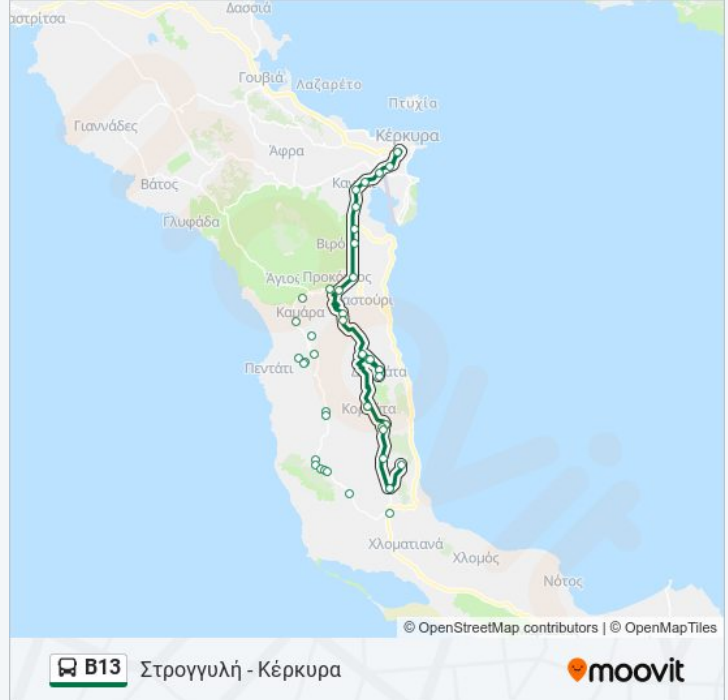

Αγάθου Κεπ (E) - Agathou Kep (R)

Τσάρου (E) - Tsarou (R)

Κανάλια Jumbo (E) - Kanalēa Jumbo (R)

Καλλιθέα (E) - Kalithēa (R)

Κτεο (E) / Κτεο (R)

Πόλη (Υπεραστικό Κτελ) / Corfu Town (Green Buses)

Υπεραστικό Κτελ - Green Bus Station