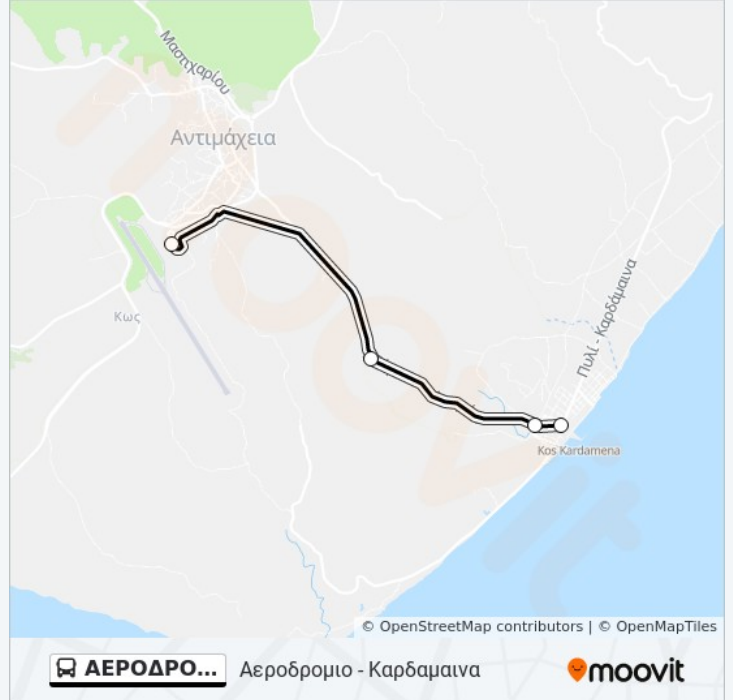

### Κατεύθυνση: Καρδαμaina - Αεροδromιο

3 στάσεις

[ΠΡΟΒΟΛΗ ΔΡΟΜΟΛΟΓΙΩΝ ΓΡΑΜΜΗΣ](#)

Κτελ-Καρδαμaina

Καρδάμaina - Αντιμάχεια

Αεροδρόμιο Κω

### Ώρες Δρομολογίων για τη γραμμή ΑΕΡΟΔΡΟΜΙΟ - ΚΑΡΔΑΜΑΙΝΑ λεωφορείο

Καρδαμaina - Αεροδromιο Πρόγραμμα Διαδρομής:

Δευτέρα	7:50 ΠΜ - 7:40 ΜΜ
Τρίτη	7:50 ΠΜ - 7:40 ΜΜ
Τετάρτη	7:50 ΠΜ - 7:40 ΜΜ
Πέμπτη	7:50 ΠΜ - 7:40 ΜΜ
Παρασκευή	7:50 ΠΜ - 7:40 ΜΜ
Σάββατο	7:50 ΠΜ - 7:40 ΜΜ
Κυριακή	7:50 ΠΜ - 4:00 ΜΜ

### Πληροφορίες για τη γραμμή ΑΕΡΟΔΡΟΜΙΟ - ΚΑΡΔΑΜΑΙΝΑ λεωφορείο

Κατεύθυνση: Καρδαμaina - Αεροδromιο

Στάσεις: 3

Διάρκεια Ταξιδιού: 5 λεπ

Περίληψη Γραμμής:

Οι ώρες δρομολογίων και οι χάρτες διαδρομών για τη γραμμή ΑΕΡΟΔΡΟΜΙΟ - ΚΑΡΔΑΜΑΙΝΑ λεωφορείο είναι διαθέσιμες σε ένα εκτός σύνδεσης PDF στο [moovitapp.com](https://moovitapp.com). Χρησιμοποιήστε [Εφαρμογή Moovit](#) για να δείτε ώρες λεωφορείων ζωντανά, δρομολόγια τρένων ή μετρό και βήμα βήμα οδηγίες για όλες τις δημόσιες συγκοινωνίες στη πόλη Κως.