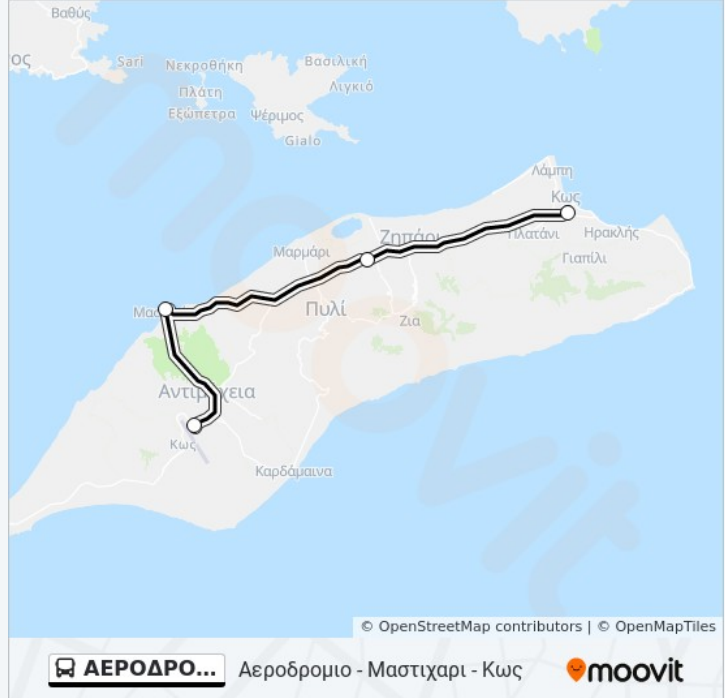

ΑΕΡΟΔΡΟΜΙΟ - ΜΑΣΤΙΧΑΡΙ - ...

Αεροδρομιο
- Μαστιχαρι
- Κως

Προβολή Σε Ιστοσελίδα

Η γραμμή ΑΕΡΟΔΡΟΜΙΟ - ΜΑΣΤΙΧΑΡΙ - ΚΩΣ λεωφορείο (Αεροδρομιο - Μαστιχαρι - Κως) έχει 2 διαδρομές. Για καθημερινές οι ώρες λειτουργίας της είναι:

(1) Αεροδρομιο - Μαστιχαρι - Κως: 7:55 ΠΜ - 7:50 ΜΜ(2) Κως - Μαστιχαρι - Αεροδρομιο: 7:00 ΠΜ - 11:00 ΜΜ

Χρησιμοποιήστε την εφαρμογή Moovit για να βρείτε τον πιο κοντινό σταθμό για τη γραμμή ΑΕΡΟΔΡΟΜΙΟ - ΜΑΣΤΙΧΑΡΙ - ΚΩΣ λεωφορείο και να βρείτε πότε φτάνει η επόμενη γραμμή ΑΕΡΟΔΡΟΜΙΟ - ΜΑΣΤΙΧΑΡΙ - ΚΩΣ λεωφορείο.

Κατεύθυνση: Αεροδρομιο - Μαστιχαρι - Κως

4 στάσεις

[ΠΡΟΒΟΛΗ ΔΡΟΜΟΛΟΓΙΩΝ ΓΡΑΜΜΗΣ](#)

Αεροδρόμιο Κω

Κτελ Μαστιχαρι

Κέφαλου

Κτελ Κω Αε

Ώρες Δρομολογίων για τη γραμμή ΑΕΡΟΔΡΟΜΙΟ - ΜΑΣΤΙΧΑΡΙ - ΚΩΣ λεωφορείο

Πληροφορίες για τη γραμμή ΑΕΡΟΔΡΟΜΙΟ - ΜΑΣΤΙΧΑΡΙ - ΚΩΣ λεωφορείο**Κατεύθυνση:** Αεροδρομιο - Μαστιχαρι - Κως**Στάσεις:** 4**Διάρκεια Ταξιδιού:** 22 λεπ**Περίληψη Γραμμής:**

Κατεύθυνση: Κως - Μαστιχαρι - Αεροδρόμιο