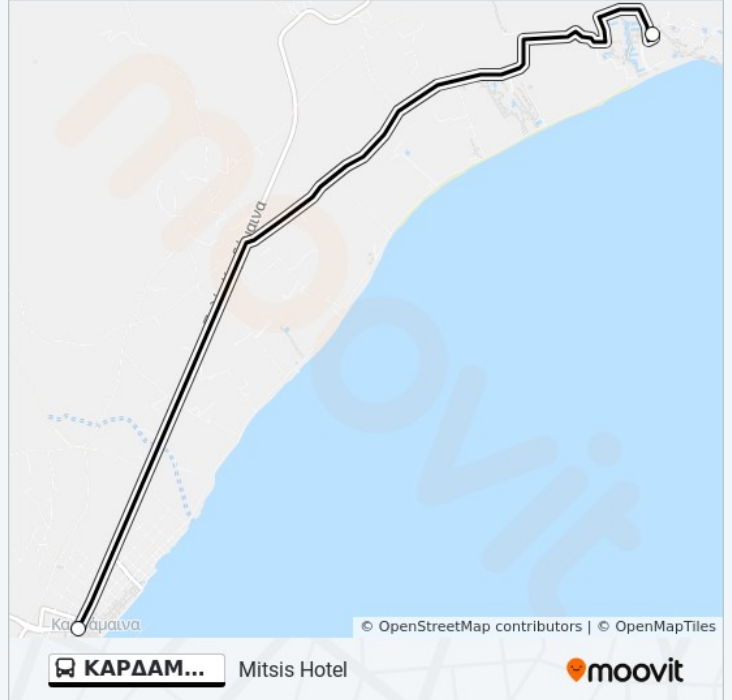

Κατεύθυνση: Καρδαμaina

2 στάσεις

[ΠΡΟΒΟΛΗ ΔΡΟΜΟΛΟΓΙΩΝ ΓΡΑΜΜΗΣ](#)

Mitsis Hotels

Κτελ-Καρδαμaina

Ώρες Δρομολογίων για τη γραμμή ΚΑΡΔΑΜΑΙΝΑ - MITSIS HOTEL λεωφορείο

Καρδαμaina Πρόγραμμα Διαδρομής:

Δευτέρα	12:45 ΠΜ - 11:45 ΜΜ
Τρίτη	8:15 ΠΜ - 11:45 ΜΜ
Τετάρτη	8:15 ΠΜ - 11:45 ΜΜ
Πέμπτη	8:15 ΠΜ - 11:45 ΜΜ
Παρασκευή	8:15 ΠΜ - 11:45 ΜΜ
Σάββατο	8:15 ΠΜ - 11:45 ΜΜ
Κυριακή	8:15 ΠΜ - 9:30 ΜΜ

Πληροφορίες για τη γραμμή ΚΑΡΔΑΜΑΙΝΑ - MITSIS HOTEL λεωφορείο

Κατεύθυνση: Καρδαμaina

Στάσεις: 2

Διάρκεια Ταξιδιού: 4 λεπ

Περίληψη Γραμμής: