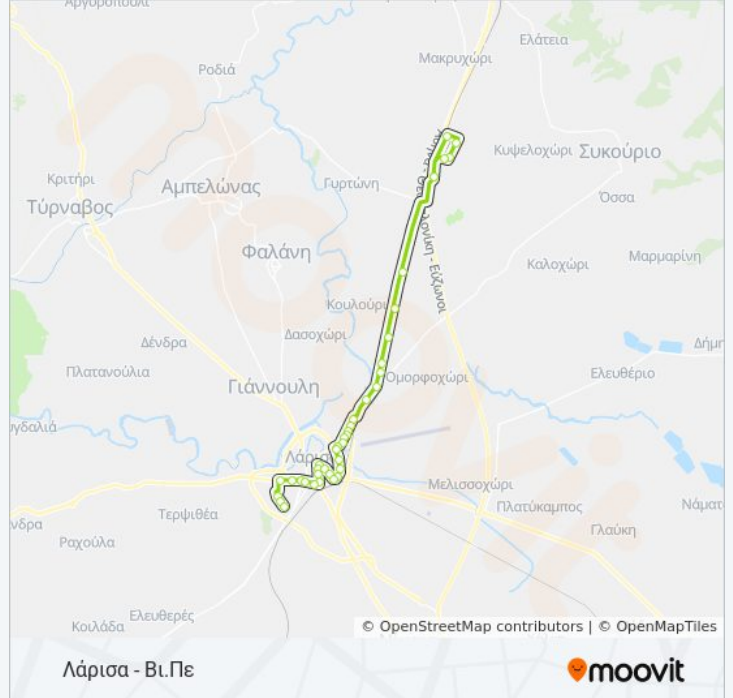

Γκατζόγιας

0149-Ι.Κ.Α. Νέας Σμύρνης

S/M Dia

Ρένα

0152-Εργατικές Κατοικίες Νέας Σμύρνης

0153-Νόστος

0154-Γάλακτος

0155-Εμπορικό Κέντρο - Περιφέρεια

Μοζας

Διασταύρωση Συκουρίου

Peugeot

Λόκας

Bmw

Διασταύρωση Κουλουριού

Σούκος

Ολυμπος

Medispes

Oscar

Alphawood

Staff

Ολυμπος

Οι ώρες δρομολογίων και οι χάρτες διαδρομών για τη γραμμή 13 λεωφορείο είναι διαθέσιμες σε ένα εκτός σύνδεσης PDF στο moovitaapp.com.

Χρησιμοποιήστε [Εφαρμογή Moovit](#) για να δείτε ώρες λεωφορείων ζωντανά, δρομολόγια τρένων ή μετρό και βήμα βήμα οδηγίες για όλες τις δημόσιες συγκοινωνίες στη πόλη Λάρισα.

[Σχετικά με το Moovit](#) • [Λύσεις MaaS](#) • [Υποστηριζόμενες χώρες](#) • [Κοινότητα Mooviter](#)

© 2024 Moovit - Όλα τα δικαιώματα διατηρούνται

Δείτε Ώρες Άφιξης Ζωντανά