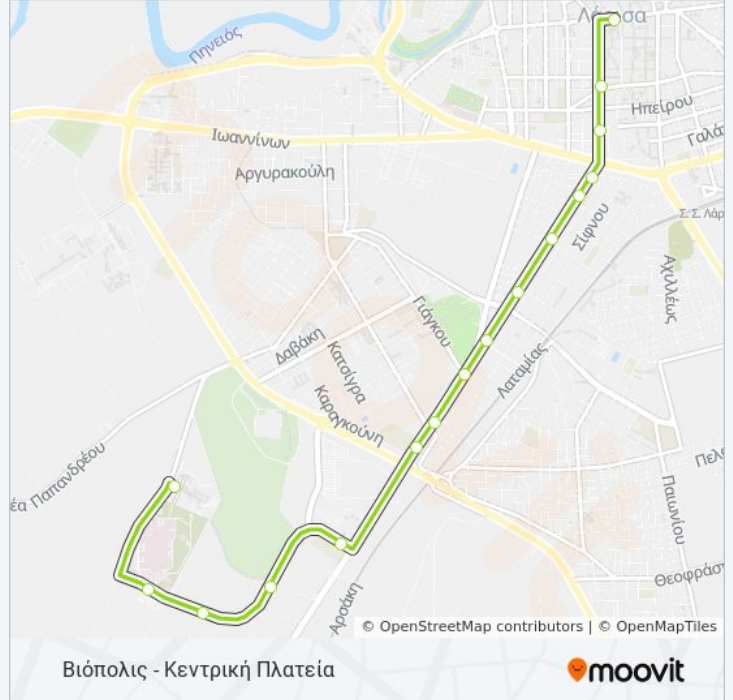

Χρησιμοποιήστε την εφαρμογή Moovit για να βρείτε τον πιο κοντινό σταθμό για τη γραμμή 4 λεωφορείο και να βρείτε πότε φτάνει η επόμενη γραμμή 4 λεωφορείο.

Κατεύθυνση: Βιόπολις - Κεντρική Πλατεία

16 στάσεις

0308-Κεντρική Πλατεία Γρ. 3,4,B14,15

Ώρες Δρομολογίων για τη γραμμή 4 λεωφορείο

Βιόπολις - Κεντρική Πλατεία Πρόγραμμα Διαδρομής:

Δευτέρα	Δεν Λειτουργεί
Τρίτη	Δεν Λειτουργεί
Τετάρτη	Δεν Λειτουργεί
Πέμπτη	Δεν Λειτουργεί
Παρασκευή	Δεν Λειτουργεί
Σάββατο	22:48 - 23:05
Κυριακή	Δεν Λειτουργεί

Πληροφορίες για τη γραμμή 4 λεωφορείο

Κατεύθυνση: Βιόπολις - Κεντρική Πλατεία

Στάσεις: 16

Διάρκεια Ταξιδιού: 12 λεπ

Περίληψη Γραμμής:

Κατεύθυνση: Καραγάτση - Πγνλ

22 στάσεις

[ΠΡΟΒΟΛΗ ΔΡΟΜΟΛΟΓΙΩΝ ΓΡΑΜΜΗΣ](#)