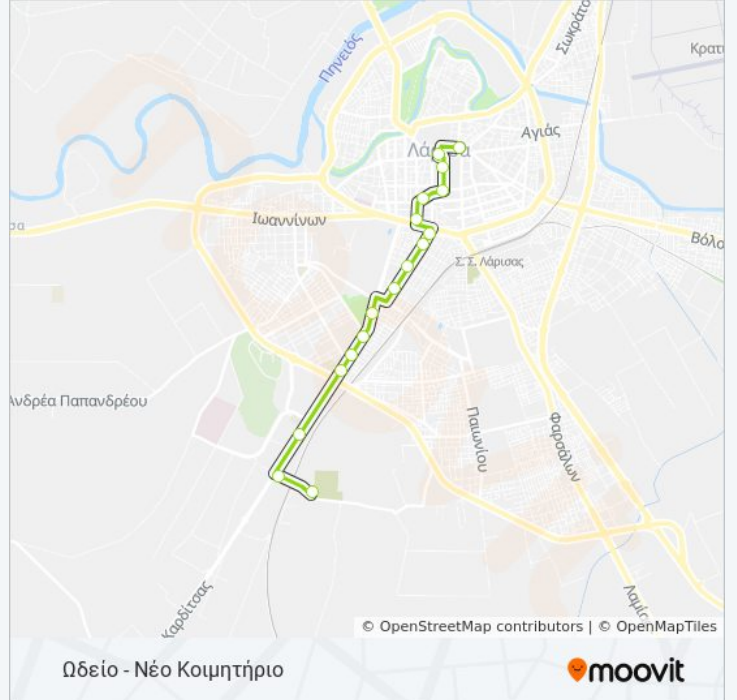

Χρησιμοποιήστε την εφαρμογή Moovit για να βρείτε τον πιο κοντινό σταθμό για τη γραμμή 4 λεωφορείο και να βρείτε πότε φτάνει η επόμενη γραμμή 4 λεωφορείο.

Κατεύθυνση: Βιόπολις - Κεντρική Πλατεία

16 στάσεις

Ηπειρώτικα

Γηροκομείο

Παπανδρέου-Σκεπαστή Αγορά

3ο Λύκειο

Φυλακές

Συμπόσιο

Νέο Κοιμητήριο

Ώρες Δρομολογίων για τη γραμμή 4 λεωφορείο

Ωδείο - Νέο Κοιμητήριο Πρόγραμμα Διαδρομής:

Δευτέρα	06:25 - 22:30
Τρίτη	06:25 - 22:30
Τετάρτη	06:25 - 22:30
Πέμπτη	06:25 - 22:30
Παρασκευή	06:25 - 22:30
Σάββατο	06:30 - 22:30
Κυριακή	06:30 - 22:30

Πληροφορίες για τη γραμμή 4 λεωφορείο

Κατεύθυνση: Ωδείο - Νέο Κοιμητήριο

Στάσεις: 17

Διάρκεια Ταξιδιού: 14 λεπ

Περίληψη Γραμμής:

Οι ώρες δρομολογίων και οι χάρτες διαδρομών για τη γραμμή 4 λεωφορείο είναι διαθέσιμες σε ένα εκτός σύνδεσης PDF στο moovitapp.com. Χρησιμοποιήστε [Εφαρμογή Moovit](#) για να δείτε ώρες λεωφορείων ζωντανά, δρομολόγια τρένων ή μετρό και βήμα βήμα οδηγίες για όλες τις δημόσιες συγκοινωνίες στη πόλη Λάρισα.