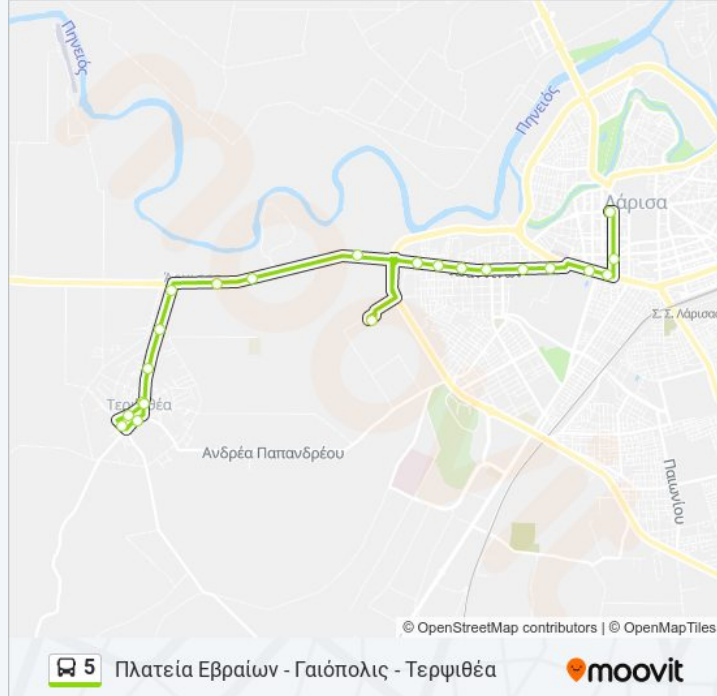

Χρησιμοποιήστε την εφαρμογή Moovit για να βρείτε τον πιο κοντινό σταθμό για τη γραμμή 5 λεωφορείο και να βρείτε πότε φτάνει η επόμενη γραμμή 5 λεωφορείο.

Κατεύθυνση: Πλατεία Εβραίων - Γαιόπολις - Τερψιθέα

Δευτέρα	06:35 - 22:30
Τρίτη	Δεν Λειτουργεί
Τετάρτη	06:35 - 22:30
Πέμπτη	Δεν Λειτουργεί
Παρασκευή	06:35 - 22:30
Σάββατο	07:30 - 20:30
Κυριακή	07:30 - 20:30

Πληροφορίες για τη γραμμή 5 λεωφορείο

Κατεύθυνση: Πλατεία Εβραίων - Γαιόπολις - Τερψιθέα

Στάσεις: 22

Διάρκεια Ταξιδιού: 22 λεπ

Περίληψη Γραμμής:

2η Στάση Τερψιθέας

3η Στάση Τερψιθέας

Πλατεία Τερψιθέας

Κατεύθυνση: Πλατεία Εβραίων - Φαλάνη

25 στάσεις

[ΠΡΟΒΟΛΗ ΔΡΟΜΟΛΟΓΙΩΝ ΓΡΑΜΜΗΣ](#)

Πλατεία Εβραίων

Δημοτικό Ωδείο

Αρχαίο Θέατρο - Αργυρόπουλος

Σπίτι Στρατηγού

Τέρμα Μανωλάκη

Αγ. Χαράλαμπος - Αλκαζάρ

Ιπποκράτης