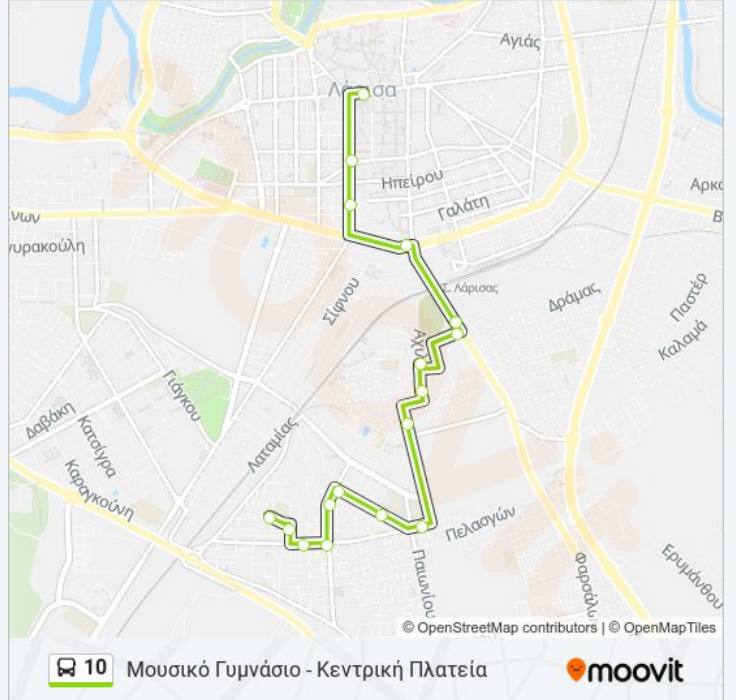

Οι ώρες δρομολογίων και οι χάρτες διαδρομών για τη γραμμή 10 λεωφορείο είναι διαθέσιμες σε ένα εκτός σύνδεσης PDF στο moovitapp.com. Χρησιμοποιήστε [Εφαρμογή Moovit](#) για να δείτε ώρες λεωφορείων ζωντανά, δρομολόγια τρένων ή μετρό και βήμα βήμα οδηγίες για όλες τις δημόσιες συγκοινωνίες στη πόλη Λάρισα.

[Σχετικά με το Moovit](#) • [Λύσεις MaaS](#) • [Υποστηριζόμενες χώρες](#) • [Κοινότητα Mooviter](#)

© 2024 Moovit - Όλα τα δικαιώματα διατηρούνται

Δείτε Ώρες Άφιξης Ζωντανά