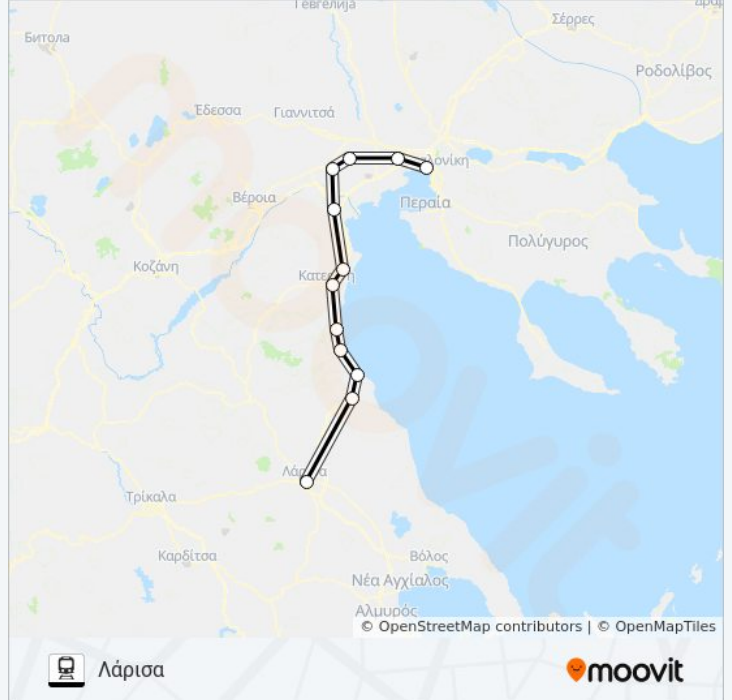

Οι ώρες δρομολογίων και οι χάρτες διαδρομών για τη γραμμή Π10 προαστιακός είναι διαθέσιμες σε ένα εκτός σύνδεσης PDF στο moovitapp.com. Χρησιμοποιήστε [Εφαρμογή Moovit](#) για να δείτε ώρες λεωφορείων ζωντανά, δρομολόγια τρένων ή μετρό και βήμα βήμα οδηγίες για όλες τις δημόσιες συγκοινωνίες στη πόλη Λάρισα.

[Σχετικά με το Moovit](#) • [Δύσεις MaaS](#) • [Υποστηριζόμενες χώρες](#) • [Κοινότητα Mooviter](#)

© 2023 Moovit - Όλα τα δικαιώματα διατηρούνται

Δείτε Ώρες Άφιξης Ζωντανά