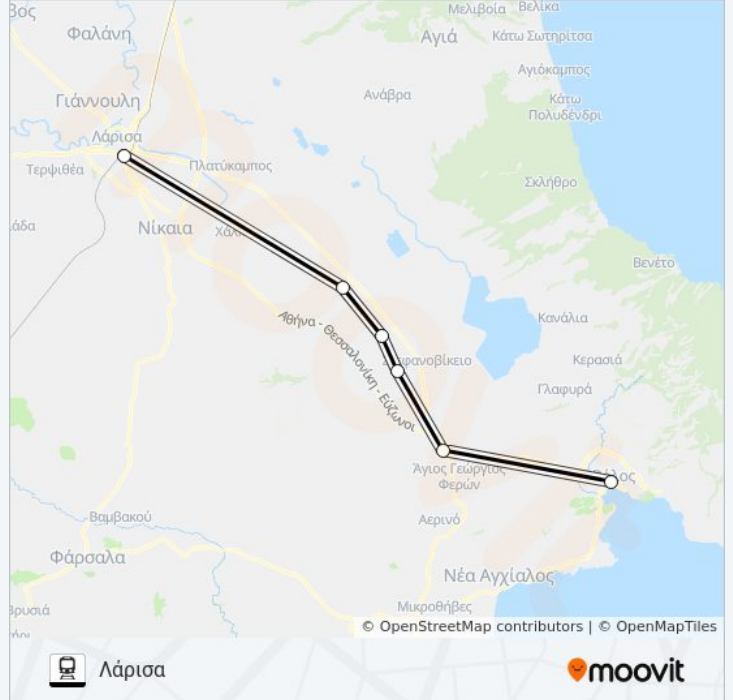

Η γραμμή ΒΟΛΟΣ - ΛΑΡΙΣΑ προαστιακός Λάρισα έχει μία διαδρομή. Για καθημερινές οι ώρες λειτουργίας της είναι:  
(1) Λάρισα: 7:40 ΠΜ - 7:50 ΜΜ

Χρησιμοποιήστε την εφαρμογή Moovit για να βρείτε τον πιο κοντινό σταθμό για τη γραμμή ΒΟΛΟΣ - ΛΑΡΙΣΑ προαστιακός και να βρείτε πότε φτάνει η επόμενη γραμμή ΒΟΛΟΣ - ΛΑΡΙΣΑ προαστιακός.

**Κατεύθυνση: Λάρισα**

6 στάσεις

[ΠΡΟΒΟΛΗ ΔΡΟΜΟΛΟΓΙΩΝ ΓΡΑΜΜΗΣ](#)

Βόλος

Βελεστίνο

Στεφανοβίκειο

Αρμένιο

Κυψέλη Λάρισας

Σ.Σ.Λάρισας - Larissa Train Station

**Ώρες Δρομολογίων για τη γραμμή ΒΟΛΟΣ -  
ΛΑΡΙΣΑ προαστιακός**

Λάρισα Πρόγραμμα Διαδρομής:

Δευτέρα	7:40 ΠΜ - 7:50 ΜΜ
Τρίτη	7:40 ΠΜ - 7:50 ΜΜ
Τετάρτη	7:40 ΠΜ - 7:50 ΜΜ
Πέμπτη	7:40 ΠΜ - 7:50 ΜΜ
Παρασκευή	7:40 ΠΜ - 7:50 ΜΜ
Σάββατο	7:40 ΠΜ - 7:50 ΜΜ
Κυριακή	7:40 ΠΜ - 7:50 ΜΜ

**Πληροφορίες για τη γραμμή ΒΟΛΟΣ - ΛΑΡΙΣΑ  
προαστιακός****Κατεύθυνση:** Λάρισα**Στάσεις:** 6**Διάρκεια Ταξιδιού:** 51 λεπ**Περίληψη Γραμμής:**

Οι ώρες δρομολογίων και οι χάρτες διαδρομών για τη γραμμή ΒΟΛΟΣ - ΛΑΡΙΣΑ προαστιακός είναι διαθέσιμες σε ένα εκτός σύνδεσης PDF στο [moovitapp.com](https://moovitapp.com). Χρησιμοποιήστε [Εφαρμογή Moovit](#) για να δείτε ώρες λεωφορείων ζωντανά, δρομολόγια τρένων ή μετρό και βήμα βήμα οδηγίες για όλες τις δημόσιες συγκοινωνίες στη πόλη Λάρισα.