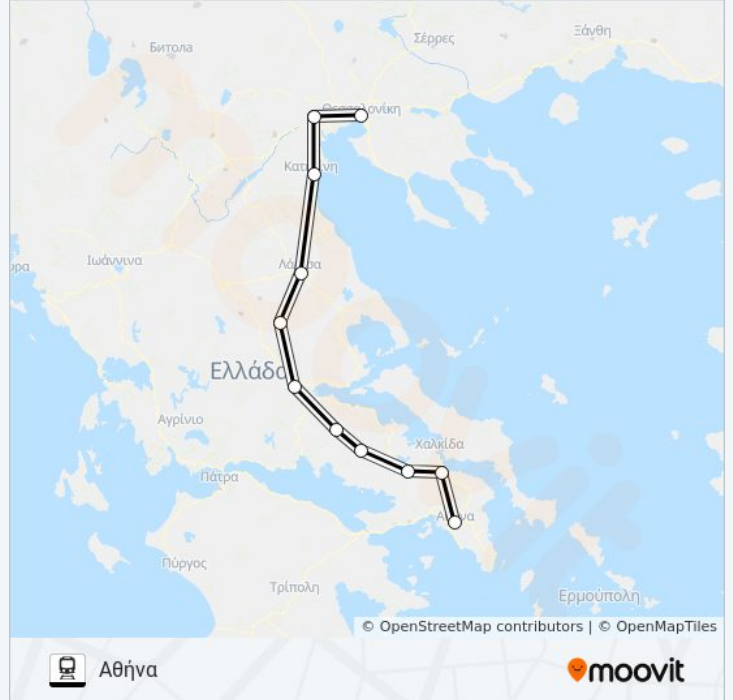

Η γραμμή Π5Α προαστιακός Αθήνα έχει μία διαδρομή. Για καθημερινές οι ώρες λειτουργίας της είναι:

(1) Αθήνα: 7:15 ΠΜ - 6:15 ΜΜ

Χρησιμοποιήστε την εφαρμογή Moovit για να βρείτε τον πιο κοντινό σταθμό για τη γραμμή Π5Α προαστιακός και να βρείτε πότε φτάνει η επόμενη γραμμή Π5Α προαστιακός.

Λειανοκλάδι

Τιθορέα

Λεβαδειά

Θήβα

Οινόη

Αθήνα

Ώρες Δρομολογίων για τη γραμμή Π5Α προαστιακός

Αθήνα Πρόγραμμα Διαδρομής:

Κατεύθυνση: Αθήνα

Στάσεις: 11

Διάρκεια Ταξιδιού: 282 λεπ

Περίληψη Γραμμής:

Οι ώρες δρομολογίων και οι χάρτες διαδρομών για τη γραμμή Π5Α προαστιακός είναι διαθέσιμες σε ένα εκτός σύνδεσης PDF στο moovitapp.com. Χρησιμοποιήστε [Εφαρμογή Moovit](#) για να δείτε ώρες λεωφορείων ζωντανά, δρομολόγια τρένων ή μετρό και βήμα βήμα οδηγίες για όλες τις δημόσιες συγκοινωνίες στη πόλη Λάρισα.