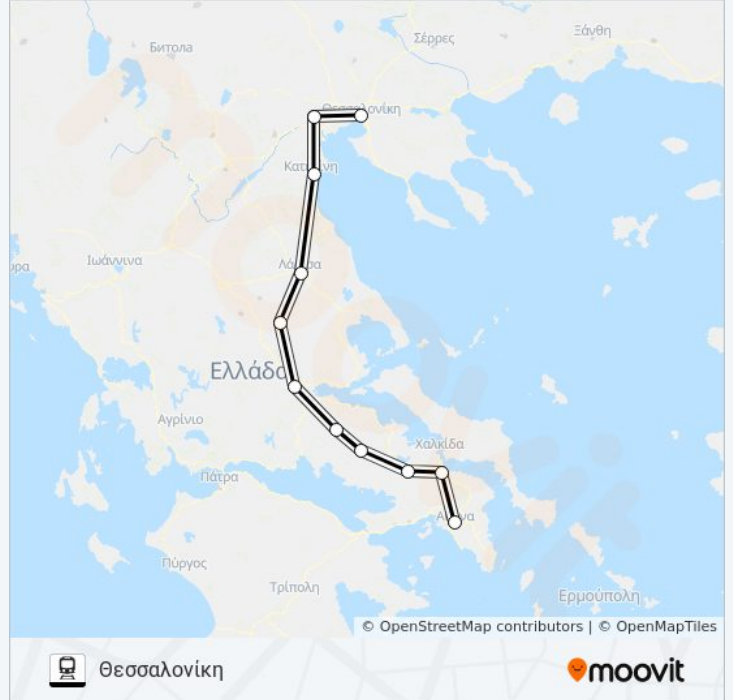

Θεσσαλονίκη

[Προβολή Σε Ιστοσελίδα](#)

Η γραμμή Π5 προαστιακός Θεσσαλονίκη έχει μία διαδρομή. Για καθημερινές οι ώρες λειτουργίας της είναι:

(1) Θεσσαλονίκη: 6:59 ΠΜ - 5:59 ΜΜ

Χρησιμοποιήστε την εφαρμογή Moovit για να βρείτε τον πιο κοντινό σταθμό για τη γραμμή Π5 προαστιακός και να βρείτε πότε φτάνει η επόμενη γραμμή Π5 προαστιακός.

Κατεύθυνση: Θεσσαλονίκη

11 στάσεις

[ΠΡΟΒΟΛΗ ΔΡΟΜΟΛΟΓΙΩΝ ΓΡΑΜΜΗΣ](#)

Αθήνα

Οινόη

Θήβα

Λεβαδειά

Τιθορέα

Λειανοκλάδι

Παλαιοφάρσαλος

Σ.Σ.Λάρισας - Larissa Train Station

Κατερίνη

Πλατύ

Θεσσαλονίκη

Ώρες Δρομολογίων για τη γραμμή Π5 προαστιακός

Θεσσαλονίκη Πρόγραμμα Διαδρομής:

Δευτέρα	6:59 ΠΜ - 5:59 ΜΜ
Τρίτη	6:59 ΠΜ - 5:59 ΜΜ
Τετάρτη	6:59 ΠΜ - 5:59 ΜΜ
Πέμπτη	6:59 ΠΜ - 5:59 ΜΜ
Παρασκευή	6:59 ΠΜ - 5:59 ΜΜ
Σάββατο	6:59 ΠΜ - 5:59 ΜΜ
Κυριακή	6:59 ΠΜ - 5:59 ΜΜ

Πληροφορίες για τη γραμμή Π5 προαστιακός**Κατεύθυνση:** Θεσσαλονίκη**Στάσεις:** 11**Διάρκεια Ταξιδιού:** 281 λεπ**Περίληψη Γραμμής:**