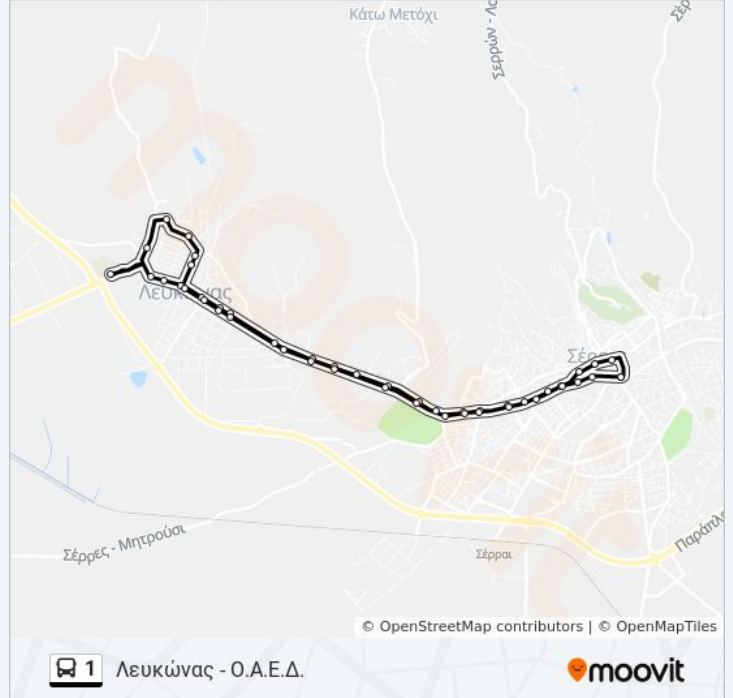

Οι ώρες δρομολογίων και οι χάρτες διαδρομών για τη γραμμή 1 λεωφορείο είναι διαθέσιμες σε ένα εκτός σύνδεσης PDF στο [moovitapp.com](https://moovitapp.com).  
Χρησιμοποιήστε [Εφαρμογή Moovit](#) για να δείτε ώρες λεωφορείων ζωντανά, δρομολόγια τρένων ή μετρό και βήμα βήμα οδηγίες για όλες τις δημόσιες συγκοινωνίες στη πόλη Σέρρες.