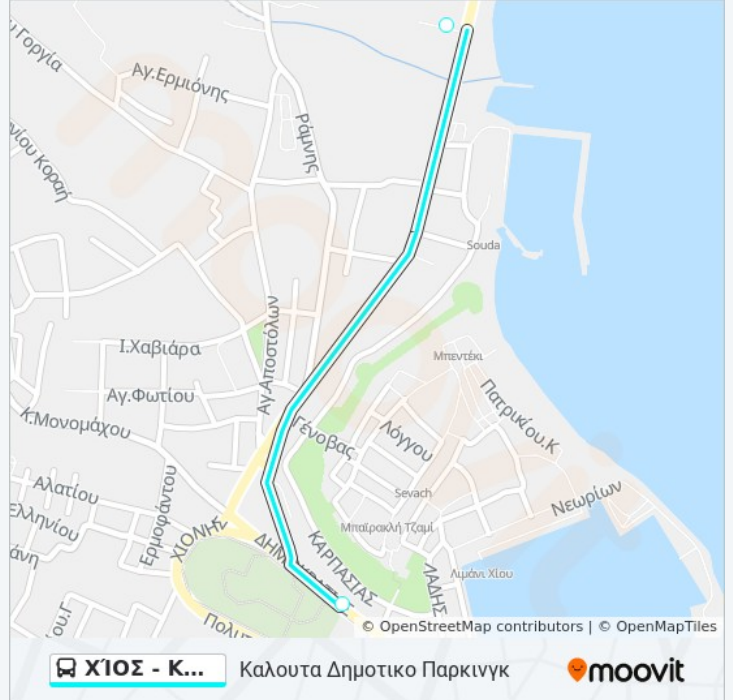

**Κατεύθυνση: Πειραιώς**

**Στάσεις: 2**

**Διάρκεια Ταξιδιού: 2 λεπ**

**Περίληψη Γραμμής:**

Οι ώρες δρομολογίων και οι χάρτες διαδρομών για τη γραμμή ΧΙΟΣ - ΚΑΛΟΥΤΑ - ΧΙΟΣ (ΔΗΜΟΤΙΚΟΙ ΧΩΡΟΙ ΣΤΑΘΜΕΥΣΗΣ) λεωφορείο είναι διαθέσιμες σε ένα εκτός σύνδεσης PDF στο [moovitapp.com](https://moovitapp.com).