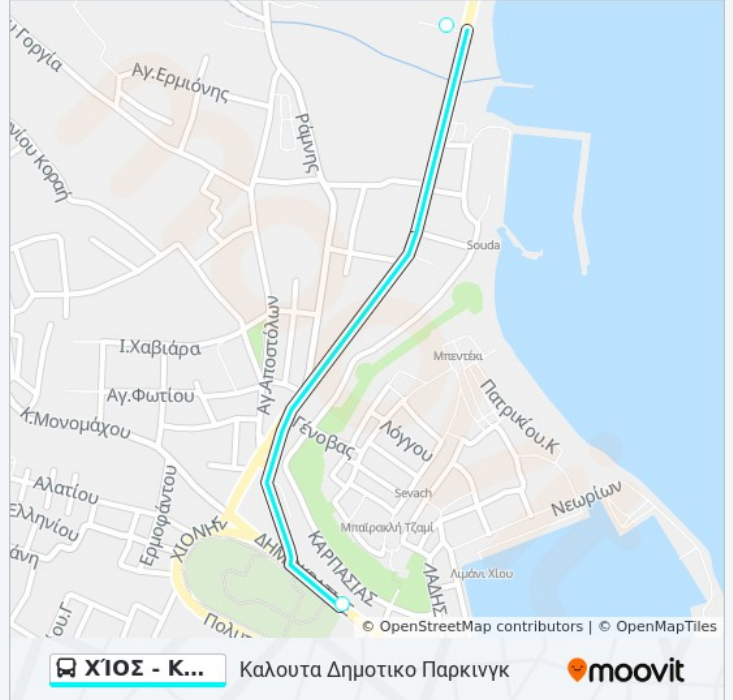

Κατεύθυνση: Πειραιώς

2 στάσεις

[ΠΡΟΒΟΛΗ ΔΡΟΜΟΛΟΓΙΩΝ ΓΡΑΜΜΗΣ](#)

Καλούτα (Δημοτικός Χώρος Σταθμευσης Οχημάτων)

Πειραιώς - Εισοδος Στην Αγορα

Ώρες Δρομολογίων για τη γραμμή ΧΪΟΣ - ΚΑΛΟΥΤΑ - ΧΪΟΣ (ΔΗΜΟΤΙΚΟΪ ΧΪΩΡΟΙ ΣΤΑΘΜΕΥΣΗΣ) λεωφορείο

Πειραιώς Πρόγραμμα Διαδρομής:

Δευτέρα	07:40 - 14:20
Τρίτη	07:40 - 14:20
Τετάρτη	07:40 - 14:20
Πέμπτη	07:40 - 14:20
Παρασκευή	07:40 - 14:20
Σάββατο	Δεν Λειτουργεί
Κυριακή	Δεν Λειτουργεί

Πληροφορίες για τη γραμμή ΧΪΟΣ - ΚΑΛΟΥΤΑ - ΧΪΟΣ (ΔΗΜΟΤΙΚΟΪ ΧΪΩΡΟΙ ΣΤΑΘΜΕΥΣΗΣ) λεωφορείο

Κατεύθυνση: Πειραιώς

Στάσεις: 2

Διάρκεια Ταξιδιού: 2 λεπ

Περίληψη Γραμμής: