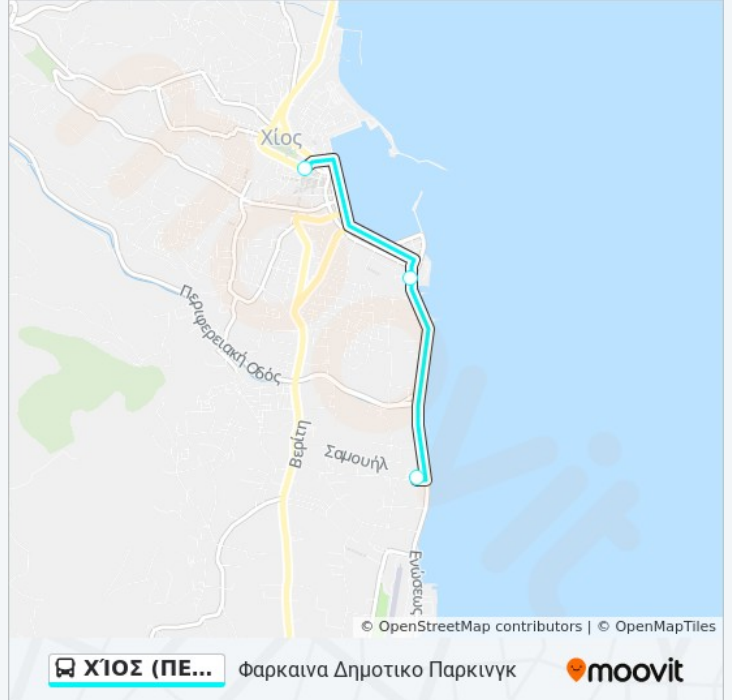

Κατεύθυνση: Χίος Πλατεία

Στάσεις: 4

Διάρκεια Ταξιδιού: 5 λεπ

Περίληψη Γραμμής:

Οι ώρες δρομολογίων και οι χάρτες διαδρομών για τη γραμμή Χ10Σ (ΠΕΙΡΑΙΩΣ) - Ν.Ο.Χ - ΦΑΡΚΑΙΝΑ - Ν.Ο.Χ. - ΧΙΟΣ (ΠΛΑΤΕΙΑ) (ΔΗΜΟΤΙΚΟΙ ΧΩΡΟΙ ΣΤΑΘΜΕΥΣΗΣ) λεωφορείο είναι διαθέσιμες σε ένα εκτός σύνδεσης PDF στο moovitapp.com. Χρησιμοποιήστε [Εφαρμογή Moovit](#) για να δείτε ώρες λεωφορείων ζωντανά, δρομολόγια τρένων ή μετρό και βήμα βήμα οδηγίες για όλες τις δημόσιες συγκοινωνίες στη πόλη Χίος.