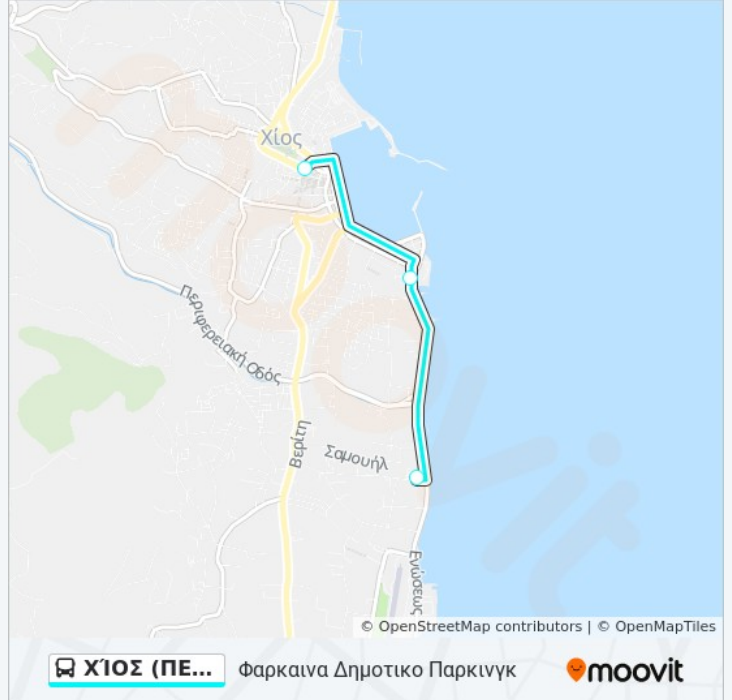

Κατεύθυνση: Χίος Πλατεία

4 στάσεις

[ΠΡΟΒΟΛΗ ΔΡΟΜΟΛΟΓΙΩΝ ΓΡΑΜΜΗΣ](#)

Φαρκαίνα (Δημοτικός Χωρος Σταθμευσης Οχηματων)

N.O.X - Γηπεδο Χιου

N.O.X (Δημοτικός Χωρος Σταθμευσης Οχηματων)

Αφετηρία

Ώρες Δρομολογίων για τη γραμμή ΧΪΟΣ (ΠΕΙΡΑΪΩΣ) - Ν.Ο.Χ - ΦΑΡΚΑΙΝΑ - Ν.Ο.Χ. - ΧΪΟΣ (ΠΛΑΤΕΪΑ) (ΔΗΜΟΤΙΚΟΪ ΧΩΡΟΙ ΣΤΑΘΜΕΥΣΗΣ) λεωφορείο

Χίος Πλατεία Πρόγραμμα Διαδρομής:

Δευτέρα	07:40 - 14:20
Τρίτη	07:40 - 14:20
Τετάρτη	07:40 - 14:20
Πέμπτη	07:40 - 14:20
Παρασκευή	07:40 - 14:20
Σάββατο	Δεν Λειτουργεί
Κυριακή	Δεν Λειτουργεί

Πληροφορίες για τη γραμμή ΧΪΟΣ (ΠΕΙΡΑΪΩΣ) - Ν.Ο.Χ - ΦΑΡΚΑΙΝΑ - Ν.Ο.Χ. - ΧΪΟΣ (ΠΛΑΤΕΪΑ) (ΔΗΜΟΤΙΚΟΪ ΧΩΡΟΙ ΣΤΑΘΜΕΥΣΗΣ) λεωφορείο

Κατεύθυνση: Χίος Πλατεία

Στάσεις: 4

Διάρκεια Ταξιδιού: 5 λεπ

Περίληψη Γραμμής: