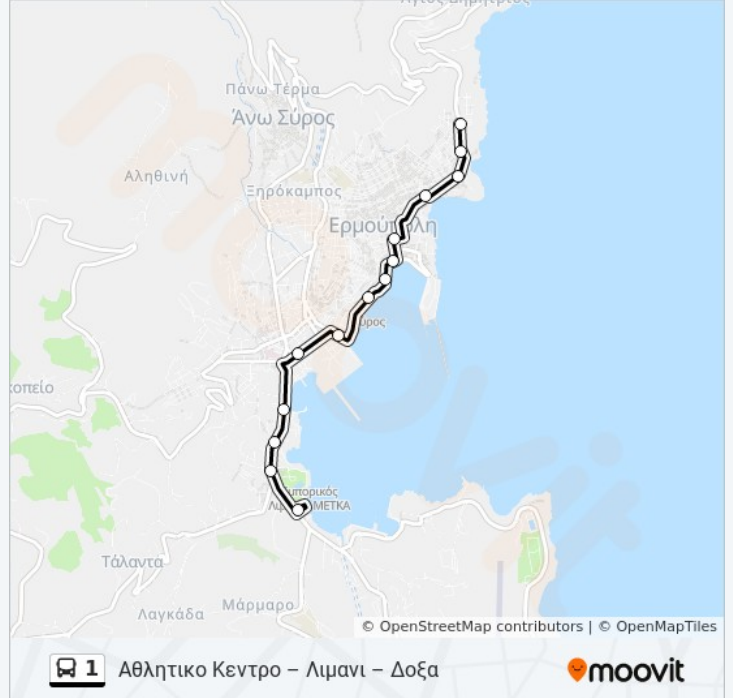

### Κατεύθυνση: Αθλητικό Κεντρο – Λιμανι – Δοξα

14 στάσεις

[ΠΡΟΒΟΛΗ ΔΡΟΜΟΛΟΓΙΩΝ ΓΡΑΜΜΗΣ](#)

Δοξα  
Χαραυγή  
Αστυνομικό Τμήμα  
Παραλία Αστέρια / Άγιος Νικόλαος  
Πλατεία Μιαουλη  
Δεύτερη Λιμένα  
Αφετηρία - Λιμάνι Ερμουπόλεως  
Λιμένας Επιβατών  
Iκα  
Δ.Ο.Υ. Σύρου  
Καρνάγιο  
5ο Δημοτικό  
Κλειστό Γυμναστήριο Δημήτριος Βικέλας  
Κολυμβητήριο

### Ώρες Δρομολογίων για τη γραμμή 1 λεωφορείο

Αθλητικό Κεντρο – Λιμανι – Δοξα Πρόγραμμα Διαδρομής:

Δευτέρα	6:40 ΠΜ - 9:55 ΜΜ
Τρίτη	6:40 ΠΜ - 9:55 ΜΜ
Τετάρτη	6:40 ΠΜ - 9:55 ΜΜ
Πέμπτη	6:40 ΠΜ - 9:55 ΜΜ
Παρασκευή	6:40 ΠΜ - 9:55 ΜΜ
Σάββατο	8:15 ΠΜ - 2:20 ΜΜ
Κυριακή	Δεν Λειτουργεί

### Πληροφορίες για τη γραμμή 1 λεωφορείο

**Κατεύθυνση:** Αθλητικό Κεντρο – Λιμανι – Δοξα

**Στάσεις:** 14

**Διάρκεια Ταξιδιού:** 8 λεπ

**Περίληψη Γραμμής:**

## Κατεύθυνση: Δοξα – Λιμανι – Αθλητικό Κεντρο

14 στάσεις

[ΠΡΟΒΟΛΗ ΔΡΟΜΟΛΟΓΙΩΝ ΓΡΑΜΜΗΣ](#)

Δοξα

Χαραυγή

Αστυνομικό Τμήμα

Παραλία Αστέρια / Άγιος Νικόλαος

Πλατεία Μιαουλη