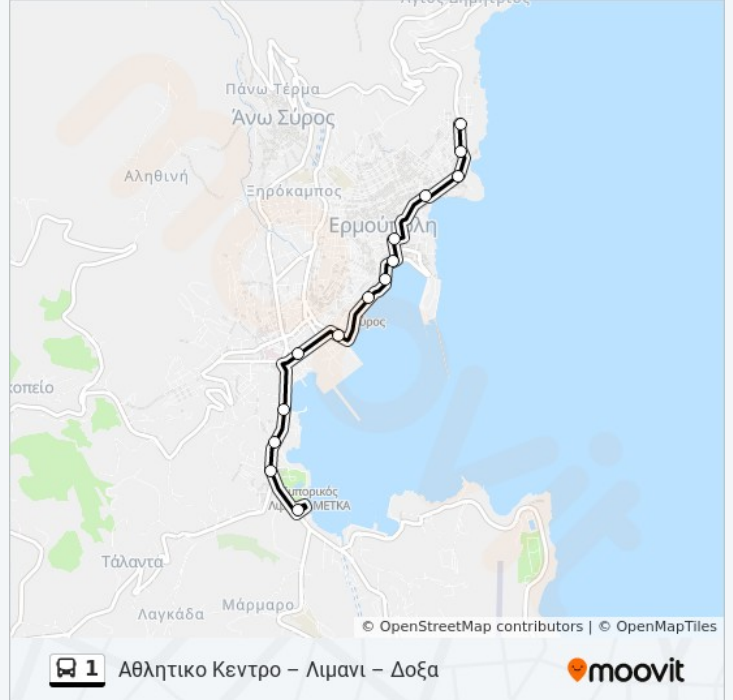

## Ώρες Δρομολογίων για τη γραμμή 1 λεωφορείο Δοξα – Λιμανι – Αθλητικό Κεντρο Πρόγραμμα Διαδρομής:

Δευτέρα	7:00 ΠΜ - 10:10 ΜΜ
Τρίτη	7:00 ΠΜ - 10:10 ΜΜ
Τετάρτη	7:00 ΠΜ - 10:10 ΜΜ
Πέμπτη	7:00 ΠΜ - 10:10 ΜΜ
Παρασκευή	7:00 ΠΜ - 10:10 ΜΜ
Σάββατο	8:30 ΠΜ - 2:40 ΜΜ
Κυριακή	Δεν Λειτουργεί

## Πληροφορίες για τη γραμμή 1 λεωφορείο

Κατεύθυνση: Δοξα – Λιμανι – Αθλητικό Κεντρο

Στάσεις: 14

Διάρκεια Ταξιδιού: 8 λεπ

Περίληψη Γραμμής:

Οι ώρες δρομολογίων και οι χάρτες διαδρομών για τη γραμμή 1 λεωφορείο είναι διαθέσιμες σε ένα εκτός σύνδεσης PDF στο [moovitapp.com](https://moovitapp.com). Χρησιμοποιήστε [Εφαρμογή Moovit](#) για να δείτε ώρες λεωφορείων ζωντανά, δρομολόγια τρένων ή μετρό και βήμα βήμα οδηγίες για όλες τις δημόσιες συγκοινωνίες στη πόλη Σύρος.