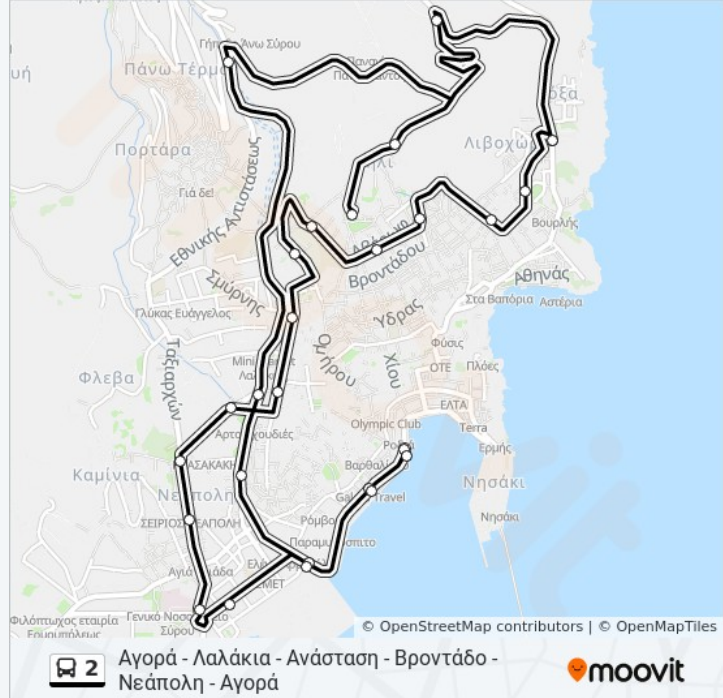

Σταση

Επανω Τερμα

Σταση

Σταση

Σταση

Ώρες Δρομολογίων για τη γραμμή 2 λεωφορείο

Αγορα – Λαλακια - Δειλι – Βρονταδο – Νεαπολη -
Αγορα Πρόγραμμα Διαδρομής:

Δευτέρα	8:00 ΠΜ - 7:30 ΜΜ
Τρίτη	8:00 ΠΜ - 7:30 ΜΜ
Τετάρτη	8:00 ΠΜ - 7:30 ΜΜ
Πέμπτη	8:00 ΠΜ - 7:30 ΜΜ
Παρασκευή	8:00 ΠΜ - 7:30 ΜΜ
Σάββατο	8:00 ΠΜ
Κυριακή	Δεν Λειτουργεί

Πληροφορίες για τη γραμμή 2 λεωφορείο

Κατεύθυνση: Αγορα – Λαλακια - Δειλι – Βρονταδο –
Νεαπολη - Αγορα

Στάσεις: 25

Διάρκεια Ταξιδιού: 21 λεπ

Περίληψη Γραμμής:

Άγιος Γεώργιος

Αγίου Γεωργίου

Πλατεία Ηρώων

Δ.Ο.Υ. Σύρου

Ικα

Λιμένας Επιβατών

Αφετηρία - Λιμάνι Ερμουπόλεως

Οι ώρες δρομολογίων και οι χάρτες διαδρομών για τη γραμμή 2 λεωφορείο είναι διαθέσιμες σε ένα εκτός σύνδεσης PDF στο moovitapp.com.

Χρησιμοποιήστε [Εφαρμογή Moovit](#) για να δείτε ώρες λεωφορείων ζωντανά, δρομολόγια τρένων ή μετρό και βήμα βήμα οδηγίες για όλες τις δημόσιες συγκοινωνίες στη πόλη Σύρος.