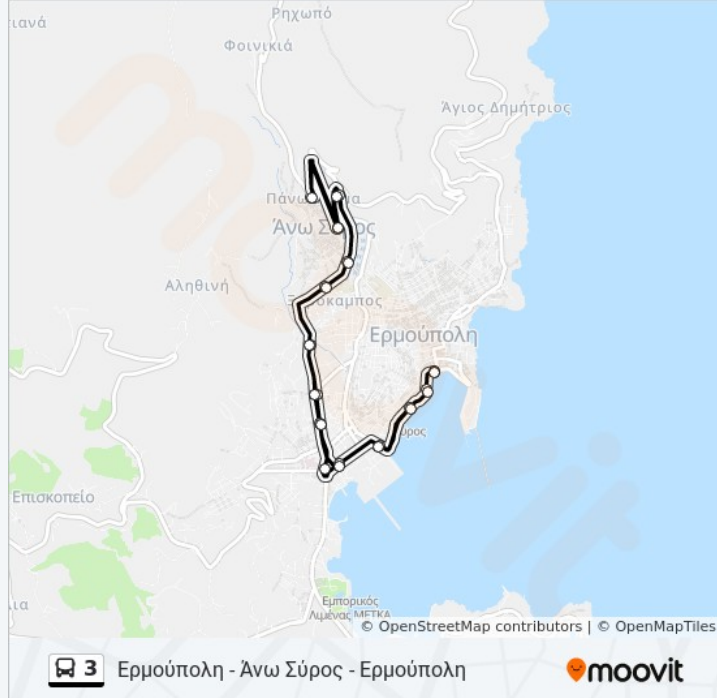

Κατεύθυνση: Ερμούπολη - Άνω Σύρος - Ερμούπολη

26 στάσεις

[ΠΡΟΒΟΛΗ ΔΡΟΜΟΛΟΓΙΩΝ ΓΡΑΜΜΗΣ](#)

Δεύτερη Λιμένα

Αφειτηρία - Λιμάνι Ερμουπόλεως

Λιμένας Επιβατών

Ικα

Δ.Ο.Υ. Σύρου

Κατεύθυνση: Ερμούπολη - Άνω Σύρος - Ερμούπολη

Στάσεις: 26

Διάρκεια Ταξιδιού: 16 λεπ

Περίληψη Γραμμής:

Πλατεία Ηρώων

Δ.Ο.Υ. Σύρου

Ικα

Λιμένας Επιβατών

Αφετηρία - Λιμάνι Ερμούπολεως

Δεύτερη Λιμένα

Οι ώρες δρομολογίων και οι χάρτες διαδρομών για τη γραμμή 3 λεωφορείο είναι διαθέσιμες σε ένα εκτός σύνδεσης PDF στο moovitapp.com. Χρησιμοποιήστε [Εφαρμογή Moovit](#) για να δείτε ώρες λεωφορείων ζωντανά, δρομολόγια τρένων ή μετρό και βήμα βήμα οδηγίες για όλες τις δημόσιες συγκοινωνίες στη πόλη Σύρος.