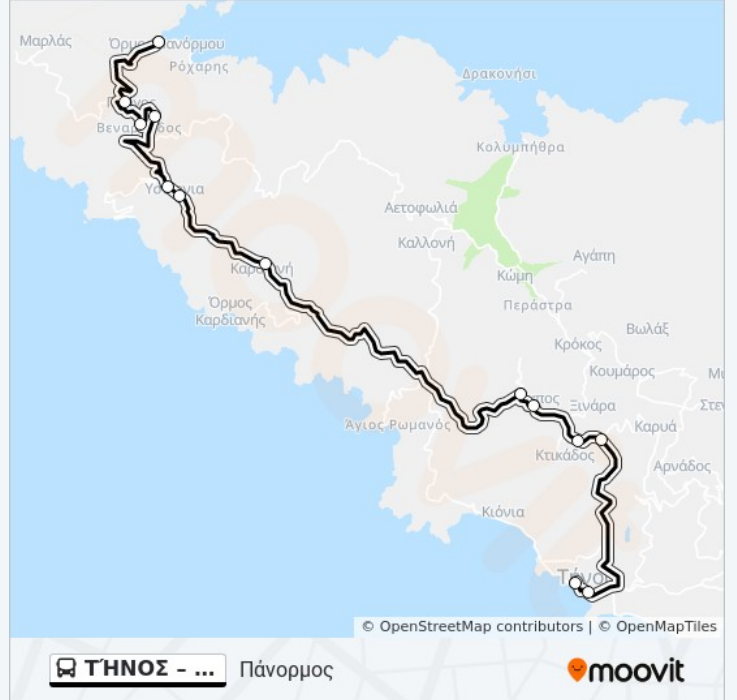

Κατεύθυνση: Τήνος

13 στάσεις

[ΠΡΟΒΟΛΗ ΔΡΟΜΟΛΟΓΙΩΝ ΓΡΑΜΜΗΣ](#)

Όρμος Πανόρμου
Πύργος (Πάνορμος)
Βερνεδάτος
Πλατιά
Υστέρνια (Σχολείο)
Υστέρνια (Πηγή)
Καρδιανή
Ταραμπάδος
Κάμπος
Κτικάδος Έξω
Τριπόταμος
Παλιό Λιμάνι
Σταθμός

Ώρες Δρομολογίων για τη γραμμή ΤΗΝΟΣ – ΤΡΙΠΟΤΑΜΟΣ – ΚΆΜΠΟΣ – ΤΑΡΑΜΠΆΔΟΣ – ΚΑΡΔΙΑΝΗ - ΥΣΤΕΡΝΙΑ - ΠΥΡΓΟΣ - ΜΑΡΛΆΣ - ΠΆΝΟΡΜΟΣ λεωφορείο

Τήνος Πρόγραμμα Διαδρομής:

Δευτέρα	7:10 ΠΜ - 3:00 ΜΜ
Τρίτη	7:10 ΠΜ - 3:00 ΜΜ
Τετάρτη	7:10 ΠΜ - 3:00 ΜΜ
Πέμπτη	7:10 ΠΜ - 3:00 ΜΜ
Παρασκευή	7:10 ΠΜ - 3:00 ΜΜ
Σάββατο	11:45 ΠΜ - 3:00 ΜΜ
Κυριακή	Δεν Λειτουργεί

Πληροφορίες για τη γραμμή ΤΗΝΟΣ – ΤΡΙΠΟΤΑΜΟΣ – ΚΆΜΠΟΣ – ΤΑΡΑΜΠΆΔΟΣ – ΚΑΡΔΙΑΝΗ - ΥΣΤΕΡΝΙΑ - ΠΥΡΓΟΣ - ΜΑΡΛΆΣ - ΠΆΝΟΡΜΟΣ λεωφορείο

Κατεύθυνση: Τήνος

Στάσεις: 13

Διάρκεια Ταξιδιού: 29 λεπ

Περίληψη Γραμμής:

Οι ώρες δρομολογίων και οι χάρτες διαδρομών για τη γραμμή ΤΗΝΟΣ – ΤΡΙΠΌΤΑΜΟΣ – ΚΆΜΠΟΣ – ΤΑΡΑΜΠΆΔΟΣ – ΚΑΡΔΙΑΝΗ - ΥΣΤΕΡΝΙΑ - ΠΥΡΓΟΣ - ΜΑΡΛΑΣ - ΠΆΝΟΡΜΟΣ λεωφορείο είναι διαθέσιμες σε ένα εκτός σύνδεσης PDF στο moovitapp.com. Χρησιμοποιήστε [Εφαρμογή Moovit](#) για να δείτε ώρες λεωφορείων ζωντανά, δρομολόγια τρένων ή μετρό και βήμα βήμα οδηγίες για όλες τις δημόσιες συγκοινωνίες στη πόλη Tinos.