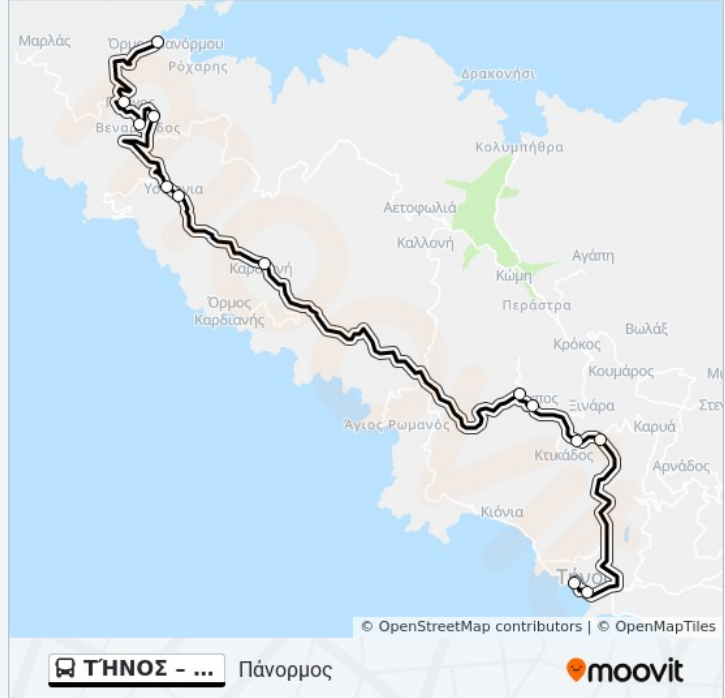

Όρμος Πανόρμου

Ώρες Δρομολογίων για τη γραμμή ΤΗΝΟΣ – ΤΡΙΠΟΤΑΜΟΣ – ΚΆΜΠΟΣ – ΤΑΡΑΜΠΆΔΟΣ – ΚΑΡΔΙΑΝΗ - ΥΣΤΕΡΝΙΑ - ΠΥΡΓΟΣ - ΜΑΡΛΆΣ - ΠΆΝΟΡΜΟΣ λεωφορείο

Πάνορμος (Μέσω Μαρλά) Πρόγραμμα Διαδρομής:

Δευτέρα	6:30 ΠΜ - 2:15 ΜΜ
Τρίτη	Δεν Λειτουργεί
Τετάρτη	Δεν Λειτουργεί
Πέμπτη	Δεν Λειτουργεί
Παρασκευή	Δεν Λειτουργεί
Σάββατο	Δεν Λειτουργεί
Κυριακή	Δεν Λειτουργεί

Πληροφορίες για τη γραμμή ΤΗΝΟΣ – ΤΡΙΠΟΤΑΜΟΣ – ΚΆΜΠΟΣ – ΤΑΡΑΜΠΆΔΟΣ – ΚΑΡΔΙΑΝΗ - ΥΣΤΕΡΝΙΑ - ΠΥΡΓΟΣ - ΜΑΡΛΆΣ - ΠΆΝΟΡΜΟΣ λεωφορείο

Κατεύθυνση: Πάνορμος (Μέσω Μαρλά)

Στάσεις: 14

Διάρκεια Ταξιδιού: 26 λεπ

Περίληψη Γραμμής:

Κατεύθυνση: Τήνος

13 στάσεις

[ΠΡΟΒΟΛΗ ΔΡΟΜΟΛΟΓΙΩΝ ΓΡΑΜΜΗΣ](#)

Όρμος Πανόρμου
Πύργος (Πάνορμος)
Βερνεδάτος
Πλατιά
Υστέρνια (Σχολείο)
Υστέρνια (Πηγή)
Καρδιανή
Ταραμπάδος
Κάμπος
Κτικάδος Έξω
Τριπόταμος
Παλιό Λιμάνι
Σταθμός