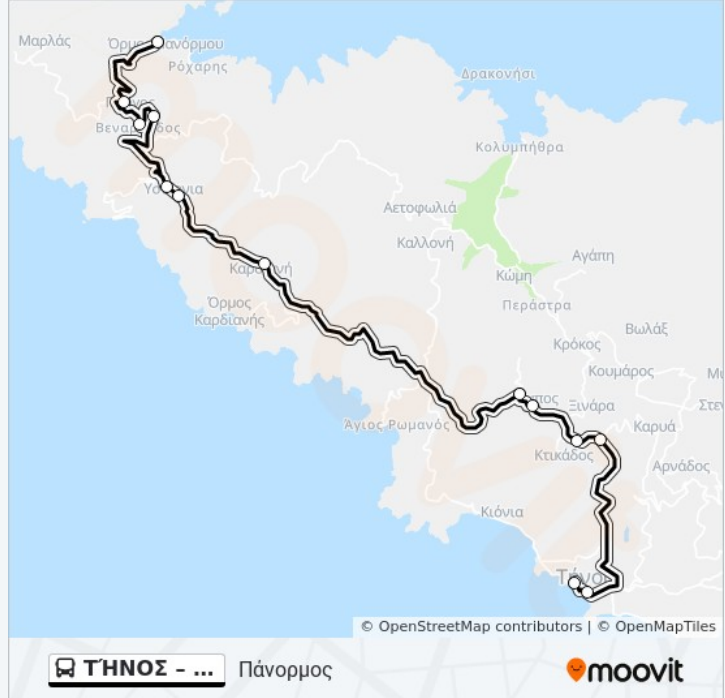

Κατεύθυνση: Πάνορμος (Μέσω Μαρλά)

14 στάσεις

[ΠΡΟΒΟΛΗ ΔΡΟΜΟΛΟΓΙΩΝ ΓΡΑΜΜΗΣ](#)

Σταθμός

Παλιό Λιμάνι

Τριπόταμος

Κτικάδος Έξω

Κάμπος

Ταραμπάδος

Καρδιανή

Υστέρνια (Πηγή)

Υστέρνια (Σχολείο)

Πλατιά

Βερνεδάτος

Πύργος (Πάνορμος)

Μαρλάς

Όρμος Πανόρμου

Ώρες Δρομολογίων για τη γραμμή ΤΗΝΟΣ – ΤΡΙΠΟΤΑΜΟΣ – ΚΆΜΠΟΣ – ΤΑΡΑΜΠΆΔΟΣ – ΚΑΡΔΙΑΝΗ - ΥΣΤΕΡΝΙΑ - ΠΥΡΓΟΣ - ΜΑΡΛΆΣ - ΠΆΝΟΡΜΟΣ λεωφορείο

Πάνορμος (Μέσω Μαρλά) Πρόγραμμα Διαδρομής:

Δευτέρα	6:30 ΠΜ - 2:15 ΜΜ
Τρίτη	Δεν Λειτουργεί
Τετάρτη	Δεν Λειτουργεί
Πέμπτη	Δεν Λειτουργεί
Παρασκευή	Δεν Λειτουργεί
Σάββατο	Δεν Λειτουργεί
Κυριακή	Δεν Λειτουργεί

Πληροφορίες για τη γραμμή ΤΗΝΟΣ – ΤΡΙΠΟΤΑΜΟΣ – ΚΆΜΠΟΣ – ΤΑΡΑΜΠΆΔΟΣ – ΚΑΡΔΙΑΝΗ - ΥΣΤΕΡΝΙΑ - ΠΥΡΓΟΣ - ΜΑΡΛΆΣ - ΠΆΝΟΡΜΟΣ λεωφορείο

Κατεύθυνση: Πάνορμος (Μέσω Μαρλά)

Στάσεις: 14

Διάρκεια Ταξιδιού: 26 λεπ

Περίληψη Γραμμής: