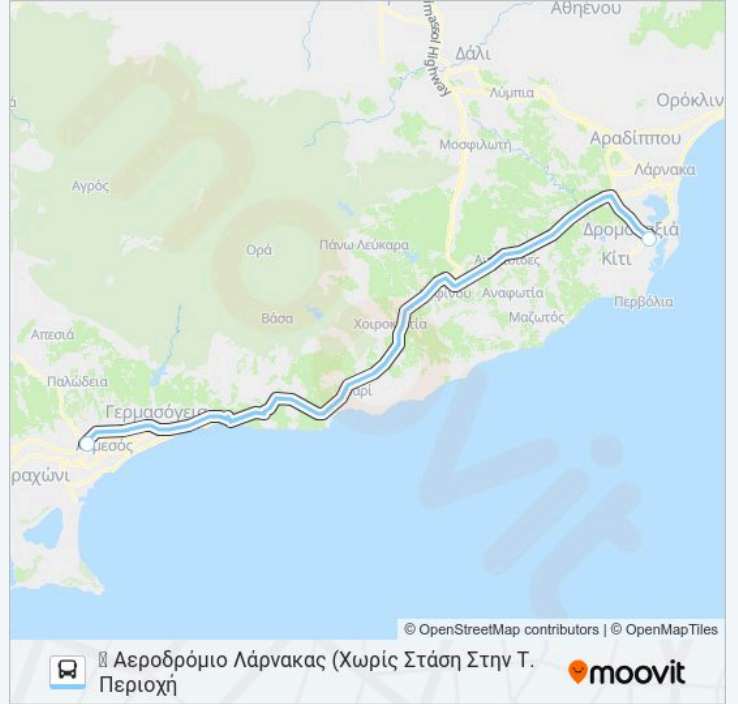

**Κατεύθυνση:** ✎ Αεροδρόμιο Λάρνακας (Χωρίς Στάση Στην Τ. Περιοχή)

2 στάσεις

[ΠΡΟΒΟΛΗ ΔΡΟΜΟΛΟΓΙΩΝ ΓΡΑΜΜΗΣ](#)

Αγ. Γεώργιος Χαβούζας (✎)

✎ Αεροδρόμιο Λάρνακας

### Πληροφορίες για τη γραμμή LAE λεωφορείο

**Κατεύθυνση:** ✎ Αεροδρόμιο Λάρνακας (Χωρίς Στάση Στην Τ. Περιοχή)

**Στάσεις:** 2

**Διάρκεια Ταξιδιού:** 45 λεπ

**Περίληψη Γραμμής:**

Οι ώρες δρομολογίων και οι χάρτες διαδρομών για τη γραμμή LAE λεωφορείο είναι διαθέσιμες σε ένα εκτός σύνδεσης PDF στο [moovitapp.com](https://moovitapp.com). Χρησιμοποιήστε Εφαρμογή Moovit για να δείτε ώρες λεωφορείων ζωντανά, δρομολόγια τρένων ή μετρό και βήμα βήμα οδηγίες για όλες τις δημόσιες συγκοινωνίες στη πόλη Λεμεσός.