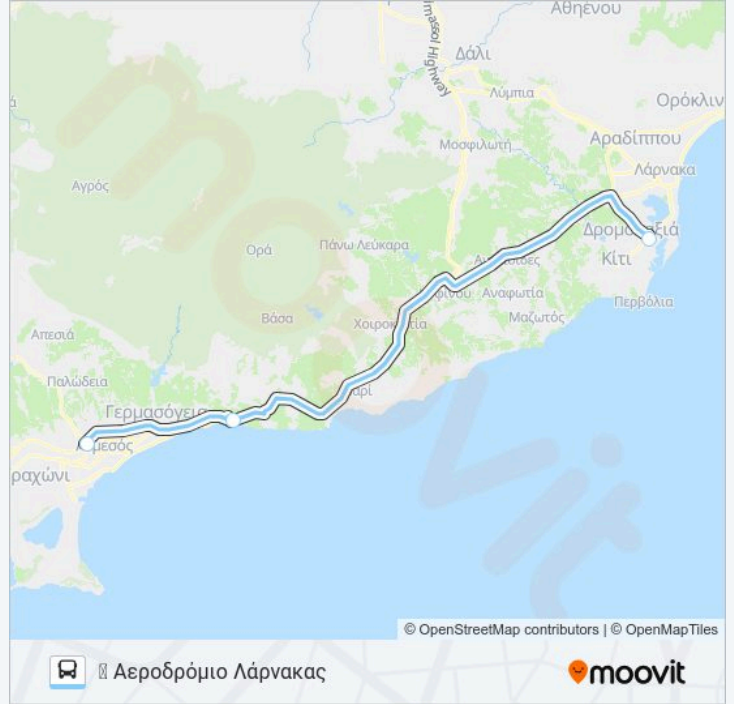

Χρησιμοποιήστε την εφαρμογή Moovit για να βρείτε τον πιο κοντινό σταθμό για τη γραμμή LAE λεωφορείο και να βρείτε πότε φτάνει η επόμενη γραμμή LAE λεωφορείο.

**Κατεύθυνση: Αεροδρόμιο Λάρνακας**

3 στάσεις

[ΠΡΟΒΟΛΗ ΔΡΟΜΟΛΟΓΙΩΝ ΓΡΑΜΜΗΣ](#)

Αγ. Γεώργιος Χαβούζας (Α)

Παράδρομος Αμαθούντος - Ξενοδοχείο St. Raphael

Αεροδρόμιο Λάρνακας

**Ώρες Δρομολογίων για τη γραμμή LAE λεωφορείο**

Αεροδρόμιο Λάρνακας Πρόγραμμα Διαδρομής:

Δευτέρα	03:00 - 23:15
Τρίτη	03:00 - 23:15
Τετάρτη	03:00 - 23:15
Πέμπτη	03:00 - 23:15
Παρασκευή	03:00 - 23:15
Σάββατο	03:00 - 23:15
Κυριακή	03:00 - 23:15

**Πληροφορίες για τη γραμμή LAE λεωφορείο****Κατεύθυνση:** Αεροδρόμιο Λάρνακας**Στάσεις:** 3**Διάρκεια Ταξιδιού:** 45 λεπ**Περίληψη Γραμμής:**