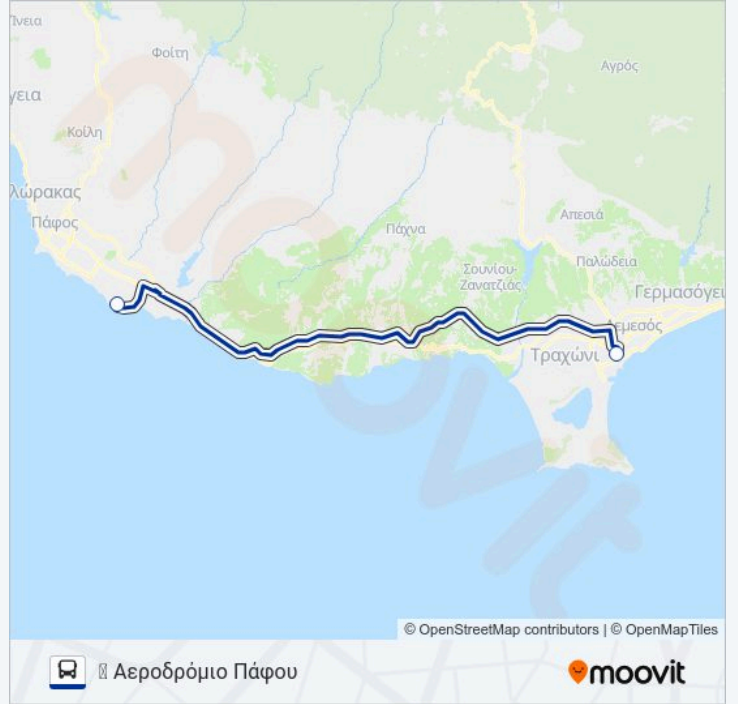

Η γραμμή TEX λεωφορείο ☒ Αεροδρόμιο Πάφου έχει μία διαδρομή. Για καθημερινές οι ώρες λειτουργίας της είναι: (1) ☒ Αεροδρόμιο Πάφου: 07:00-17:00
Χρησιμοποιήστε την εφαρμογή Moovit για να βρείτε τον πιο κοντινό σταθμό για τη γραμμή TEX λεωφορείο και να βρείτε πότε φτάνει η επόμενη γραμμή TEX λεωφορείο.

Κατεύθυνση: ☒ Αεροδρόμιο Πάφου

2 στάσεις

[ΠΡΟΒΟΛΗ ΔΡΟΜΟΛΟΓΙΩΝ ΓΡΑΜΜΗΣ](#)

Λεμεσός (Οπουδήποτε) - Travel Express

☒ Αεροδρόμιο Πάφου

Ώρες Δρομολογίων για τη γραμμή TEX λεωφορείο

☒ Αεροδρόμιο Πάφου Πρόγραμμα Διαδρομής:

Δευτέρα	07:00-17:00
Τρίτη	07:00-17:00
Τετάρτη	07:00-17:00
Πέμπτη	07:00-17:00
Παρασκευή	07:00-17:00
Σάββατο	07:00-17:00
Κυριακή	07:00-18:00

Πληροφορίες για τη γραμμή TEX λεωφορείο

Κατεύθυνση: ☒ Αεροδρόμιο Πάφου

Στάσεις: 2

Διάρκεια Ταξιδιού: 60 λεπ

Περίληψη Γραμμής:

Οι ώρες δρομολογίων και οι χάρτες διαδρομών για τη γραμμή TEX λεωφορείο είναι διαθέσιμες σε ένα εκτός σύνδεσης PDF στο moovitapp.com. Χρησιμοποιήστε Εφαρμογή Moovit για να δείτε ώρες λεωφορείων ζωντανά, δρομολόγια τρένων ή μετρό και βήμα βήμα οδηγίες για όλες τις δημόσιες συγκοινωνίες στη πόλη Limassol.