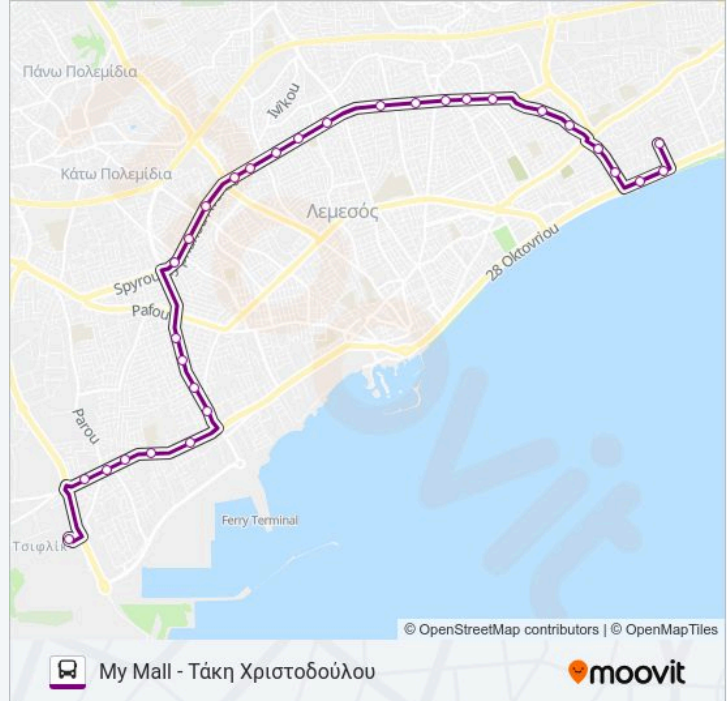

Λεωφ. Σπύρου Κυπριανού - Ιάκχου

Λεωφόρος Σπύρου Κυπριανού - Ταξιαρχών

26ο Δημοτικό Σχολείο - Παναγίας Τριχερούσσας

Λεωφ. Σπύρου Κυπριανού - Σποράδων

Λεωφ. Σπύρου Κυπριανού - Κωστή Παλαμά

21 Δημοτικό Σχολείο - Κοντοβάθεια

Πληροφορίες για τη γραμμή 20 λεωφορείο

Κατεύθυνση: My Mall - Τάκη Χριστοδούλου

Στάσεις: 30

Διάρκεια Ταξιδιού: 35 λεπ

Περίληψη Γραμμής:

Λεωφ. Σπύρου Κυπριανού - Γρηγόρη Αυξεντίου
Λεωφ. Σπύρου Κυπριανού - Ιωάννη Τσιμισκή
Λεωφ. Σπύρου Κυπριανού - Ίριδος
Γεωργίου Νεοφύτου - Μελετίου Μεταξάκη
Γεωργίου Νεοφύτου - Δημητρίου Νικολάου
Γρίβα Διγενή - Αρμονίας
Γρίβα Διγενή - Πυροσβεστική Αγ. Νικολάου
Προμαχών Ελευθερίας - Κώστα Πιτσιλλίδη
Προμαχών Ελευθερίας - Κεαν
Τάκη Χριστοδούλου

Κατεύθυνση: Τάκη Χριστοδούλου - My Mall

28 στάσεις

[ΠΡΟΒΟΛΗ ΔΡΟΜΟΛΟΓΙΩΝ ΓΡΑΜΜΗΣ](#)

Τάκη Χριστοδούλου
Προμαχών Ελευθερίας - Κεαν
Γρίβα Διγενή - 28 Οκτωβρίου
Γρίβα Διγενή - Πυροσβεστική Αγ. Νικολάου
Γρίβα Διγενή - Αρμονίας
Γεωργίου Νεοφύτου - Κολωνακίου
Γεωργίου Νεοφύτου - Μελετίου Μεταξάκη
Λεωφ. Σπύρου Κυπριανού - Επτανήσου
Λεωφ. Σπύρου Κυπριανού - Γρηγόρη Αυξεντίου
21 Δημοτικό Σχολείο - Κοντοβάθεια
9 Δημοτικό Σχολείο - Καφάλου
Λεωφ. Σπύρου Κυπριανού - Ινάχου
26ο Δημοτικό Σχολείο - Παναγίας Τριχερούσας
Λεωφ. Σπύρου Κυπριανού - Βασ. Κωνσταντίνου Α
Λεωφ. Σπύρου Κυπριανού - Ιάκχου
Λεωφ. Σπύρου Κυπριανού - Νίκου & Δέσποινας Παττίχη
Λεωφ. Σπύρου Κυπριανού - Ναυσικάς

Πληροφορίες για τη γραμμή 20 λεωφορείο

Κατεύθυνση: Τάκη Χριστοδούλου - My Mall

Στάσεις: 28

Διάρκεια Ταξιδιού: 33 λεπ

Περίληψη Γραμμής:

Λεωφ. Σπύρου Κυπριανού - Θεόδωρου Ποταμιάνου

15 Δημοτικό Σχολείο - Αγίου Νεοφύτου