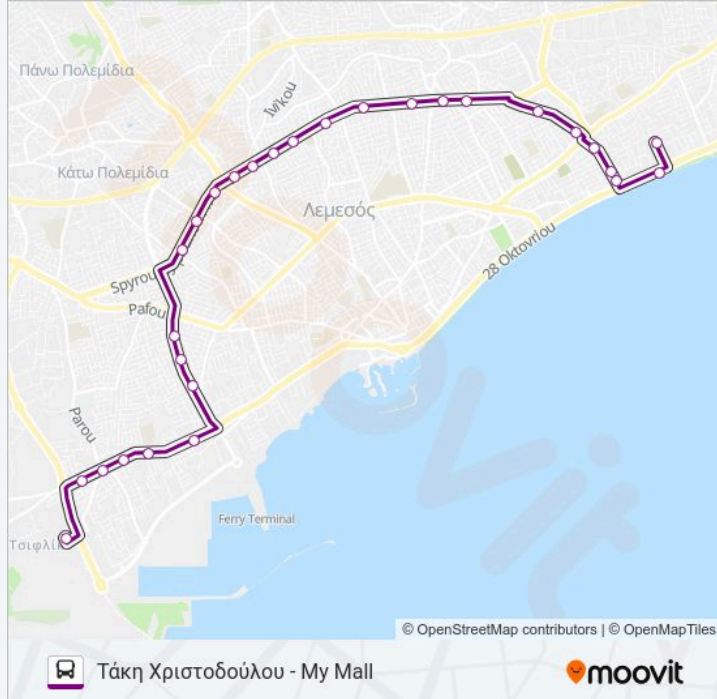

Λεωφ. Σπύρου Κυπριανού - Θεόδωρου Ποταμιάνου

15 Δημοτικό Σχολείο - Αγίου Νεοφύτου

Λεωφ. Ομονοίας - Καμίρου

Λεωφ. Ομονοίας - Εσπερίδων

Λεωφ. Ομονοίας - Αιγίνης

Φραγκλίνου Ρούσβελτ - Δεκελείας

Φραγκλίνου Ρούσβελτ - Ευρυπόλου

Φραγκλίνου Ρούσβελτ - Οινουσών

16 Δημοτικό Σχολείο - Ζακακίου

Φραγκλίνου Ρούσβελτ - Ρενουάρ

My Mall

Οι ώρες δρομολογίων και οι χάρτες διαδρομών για τη γραμμή 20 λεωφορείο είναι διαθέσιμες σε ένα εκτός σύνδεσης PDF στο moovitapp.com. Χρησιμοποιήστε Εφαρμογή Moovit για να δείτε ώρες λεωφορείων ζωντανά, δρομολόγια τρένων ή μετρό και βήμα βήμα οδηγίες για όλες τις δημόσιες συγκοινωνίες στη πόλη Limassol.

© 2025 Moovit - Όλα τα δικαιώματα διατηρούνται