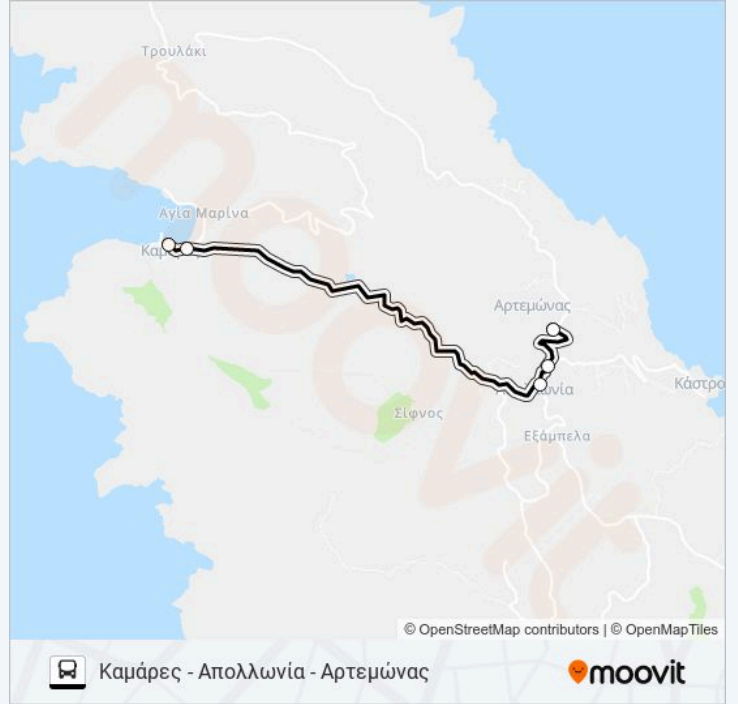

Οι ώρες δρομολογίων και οι χάρτες διαδρομών για τη γραμμή 1 λεωφορείο είναι διαθέσιμες σε ένα εκτός σύνδεσης PDF στο moovitapp.com. Χρησιμοποιήστε Εφαρμογή Moovit για να δείτε ώρες λεωφορείων ζωντανά, δρομολόγια τρένων ή μετρό και βήμα βήμα οδηγίες για όλες τις δημόσιες συγκοινωνίες στη πόλη Σίφνος.

© 2024 Moovit - Όλα τα δικαιώματα διατηρούνται