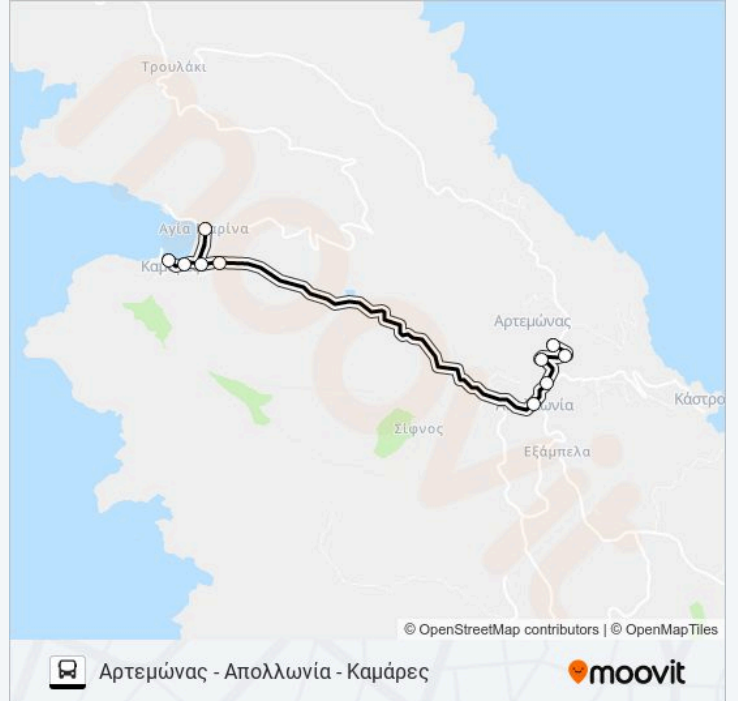

Η γραμμή 1 λεωφορείο (Αρτεμώνας - Απολλωνία - Καμάρες) έχει 2 διαδρομές. Για καθημερινές οι ώρες λειτουργίας της είναι:

(1) Αρτεμώνας - Απολλωνία - Καμάρες: 08:00 - 13:00(2) Καμάρες - Απολλωνία - Αρτεμώνας: 08:15 - 13:15

Χρησιμοποιήστε την εφαρμογή Moovit για να βρείτε τον πιο κοντινό σταθμό για τη γραμμή 1 λεωφορείο και να βρείτε πότε φτάνει η επόμενη γραμμή 1 λεωφορείο.

Κατεύθυνση: Αρτεμώνας - Απολλωνία - Καμάρες

10 στάσεις

[ΠΡΟΒΟΛΗ ΔΡΟΜΟΛΟΓΙΩΝ ΓΡΑΜΜΗΣ](#)

Αρτεμώνας (Αφετηρία)
Γκαρή
Γεφύρι
Αστυνομία
Ταχυδρομείο
Ξεροληθιά-Σιφναίικα Κονάκια
Πέρα Πάντα
Καμάρες 1η Στάση
Καμάρες 2η Στάση
Τέρμα

Ώρες Δρομολογίων για τη γραμμή 1 λεωφορείο

Πληροφορίες για τη γραμμή 1 λεωφορείο**Κατεύθυνση:** Αρτεμώνας - Απολλωνία - Καμάρες**Στάσεις:** 10**Διάρκεια Ταξιδιού:** 14 λεπ**Περίληψη Γραμμής:**

Κατεύθυνση: Καμάρες - Απολλωνία - Αρτεμώνας

5 στάσεις