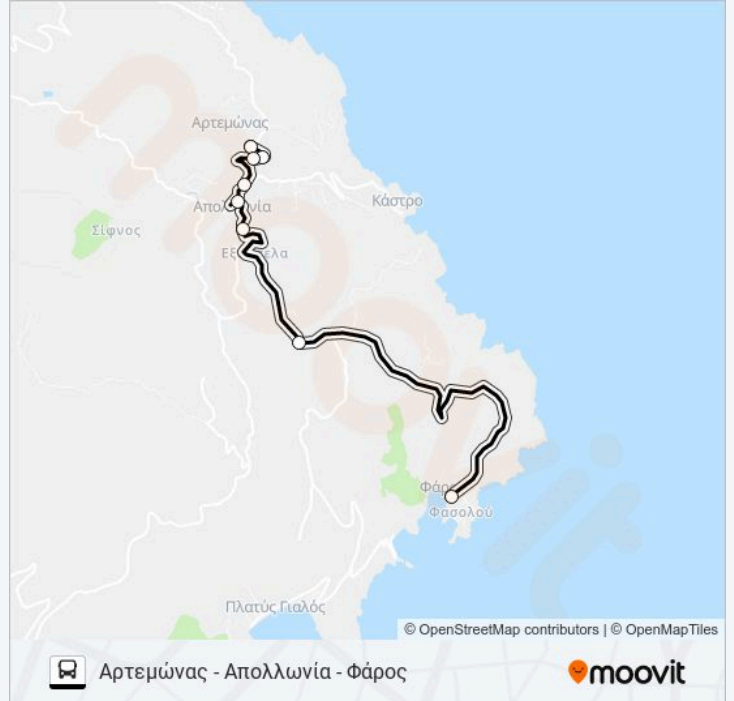

Χρησιμοποιήστε την εφαρμογή Moovit για να βρείτε τον πιο κοντινό σταθμό για τη γραμμή 4 λεωφορείο και να βρείτε πότε φτάνει η επόμενη γραμμή 4 λεωφορείο.

Κατεύθυνση: Αρτεμώνας - Απολλωνία - Φάρος

8 στάσεις

[ΠΡΟΒΟΛΗ ΔΡΟΜΟΛΟΓΙΩΝ ΓΡΑΜΜΗΣ](#)

Αρτεμώνας (Αφετηρία)

Γκαρή

Ψαχαρόπουλου

Αστυνομία

Ίδρυμα

Μαλόγριου

Μοναστήρι

Φαρος

Ώρες Δρομολογίων για τη γραμμή 4 λεωφορείο

Αρτεμώνας - Απολλωνία - Φάρος Πρόγραμμα Διαδρομής:

| | |
|-----------|----------------|
| Δευτέρα | 07:00 - 14:00 |
| Τρίτη | 07:00 - 14:00 |
| Τετάρτη | 07:00 - 14:00 |
| Πέμπτη | 07:00 - 14:00 |
| Παρασκευή | 07:00 - 14:00 |
| Σάββατο | Δεν Λειτουργεί |
| Κυριακή | Δεν Λειτουργεί |

Πληροφορίες για τη γραμμή 4 λεωφορείο

Κατεύθυνση: Αρτεμώνας - Απολλωνία - Φάρος

Στάσεις: 8

Διάρκεια Ταξιδιού: 8 λεπ

Περίληψη Γραμμής:

**Κατεύθυνση: Φάρος - Πλατύς Γιαλος -
Αρτεμώνας**

9 στάσεις

[ΠΡΟΒΟΛΗ ΔΡΟΜΟΛΟΓΙΩΝ ΓΡΑΜΜΗΣ](#)