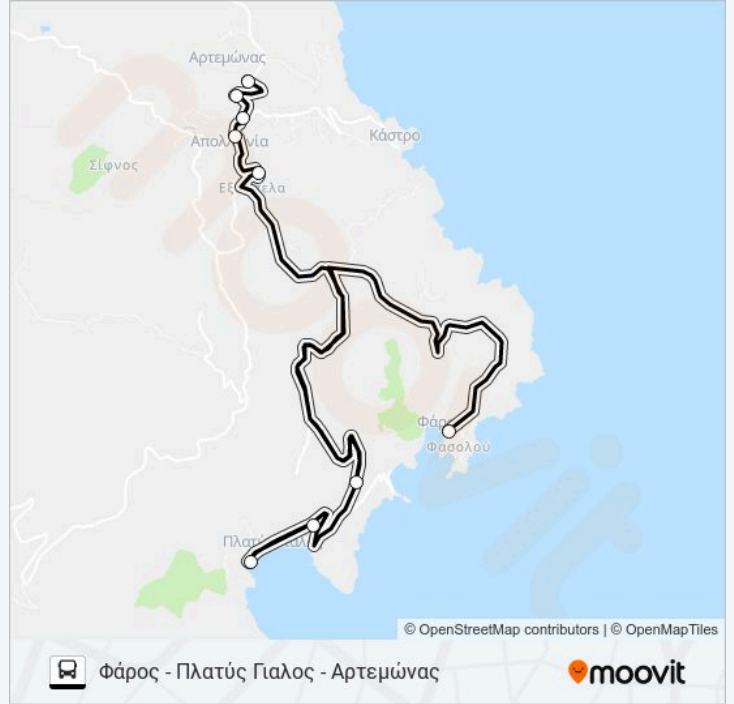

Φαρος

Πλατύς Γιαλός

Πλατύς Γιαλός

Σταση

Αρχοντού

Ίδρυμα

Ιατρείο

Γεφύρι

Αρτεμώνας (Αφετηρία)

Ώρες Δρομολογίων για τη γραμμή 4 λεωφορείο
Φάρος - Πλατύς Γιαλος - Αρτεμώνας Πρόγραμμα
Διαδρομής:

| | |
|-----------|----------------|
| Δευτέρα | 07:15 - 14:10 |
| Τρίτη | 07:15 - 14:10 |
| Τετάρτη | 07:15 - 14:10 |
| Πέμπτη | 07:15 - 14:10 |
| Παρασκευή | 07:15 - 14:10 |
| Σάββατο | Δεν Λειτουργεί |
| Κυριακή | Δεν Λειτουργεί |

Πληροφορίες για τη γραμμή 4 λεωφορείο

Κατεύθυνση: Φάρος - Πλατύς Γιαλος - Αρτεμώνας

Στάσεις: 9

Διάρκεια Ταξιδιού: 13 λεπ

Περίληψη Γραμμής:

Οι ώρες δρομολογίων και οι χάρτες διαδρομών για τη γραμμή 4 λεωφορείο είναι διαθέσιμες σε ένα εκτός σύνδεσης PDF στο moovitapp.com. Χρησιμοποιήστε Εφαρμογή Moovit για να δείτε ώρες λεωφορείων ζωντανά, δρομολόγια τρένων ή μετρό και βήμα βήμα οδηγίες για όλες τις δημόσιες συγκοινωνίες στη πόλη Σίφνος.